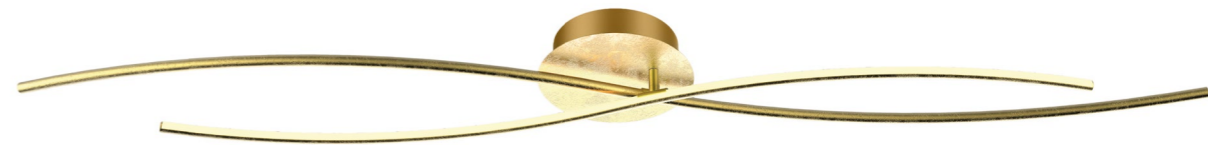

**RODOS**

- ↔ 68 cm A0015-130
- ↕ 30 cm 5906714871736
- ↕ 9 cm 35W LED 4000K 1600lm

**KORFU**

- ∅ 50 cm A0016-160
- ↕ 18 cm 5906714871743
- 30W LED 4000K 1500lm

**SAMOS**

- ∅ 65 cm A0017-130
- ↕ 8 cm 5906714871750
- 40W LED 4000K 1700lm