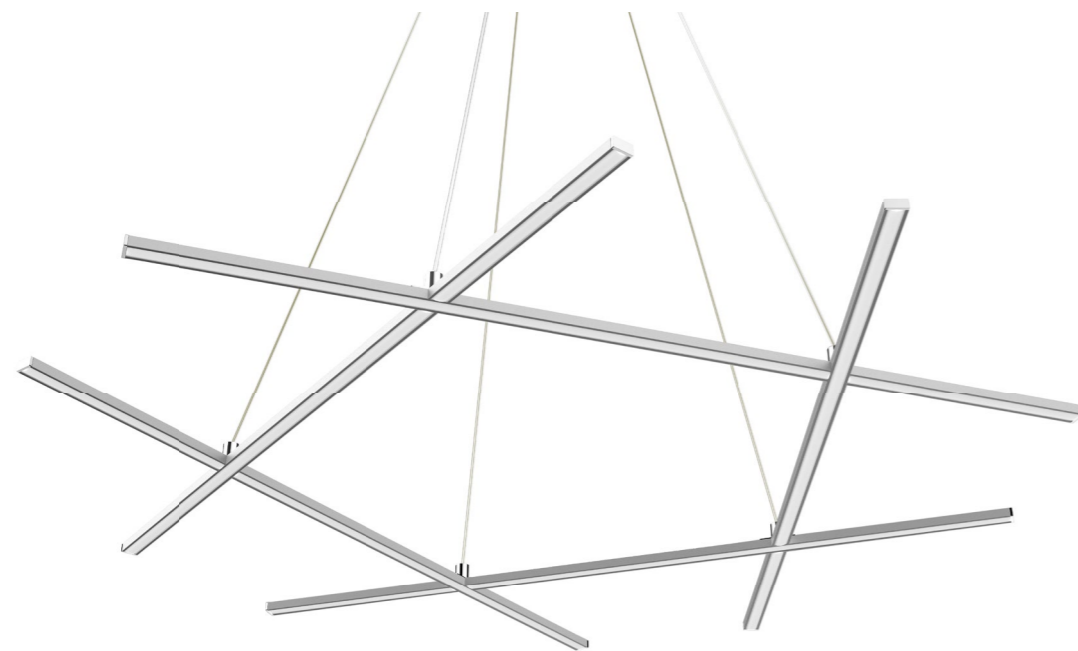

ANDROS
↔ 82 cm A0020-350
↗ 78 cm 5906714871804
↕ 120 cm 50W LED 4000K 2400lm