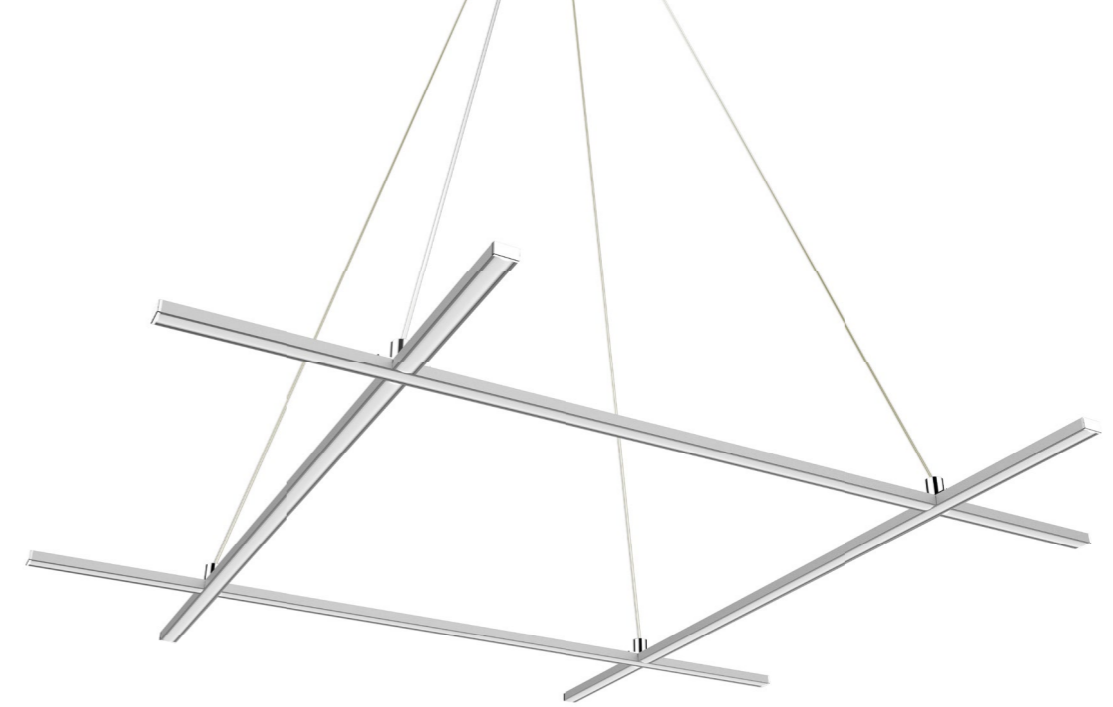

NAKSOS
↔ 110 cm | A0018-160
↗ 24 cm | 5906714871767
↕ 12 cm | 40W LED 4000K 2000lm

ANDROS
↔ 70 cm A0020-340
↗ 70 cm 5906714871781
↕ 120 cm 40W LED 4000K 2000lm