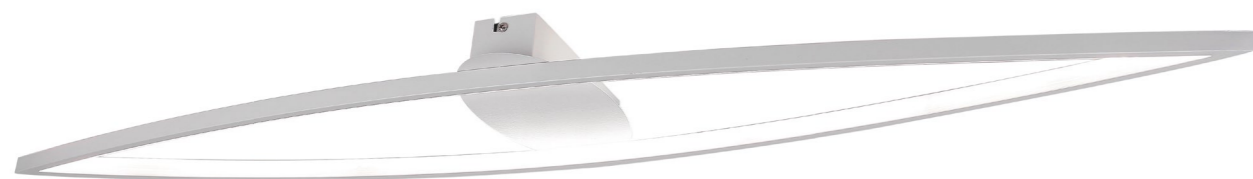

HARVEY

↔	14 cm	A0008-410
↘	13 cm	5906714871491
↕	39 cm	12W LED 4000K 700lm

HARVEY

↔	103,5 cm	A0008-100
↘	16,0 cm	5906714871439
↕	6,0 cm	38W LED 4000K 2400lm

HARVEY

↔	18 cm	A0008-510
↘	18 cm	5906714871514
↕	117 cm	32W LED 4000K 1900lm