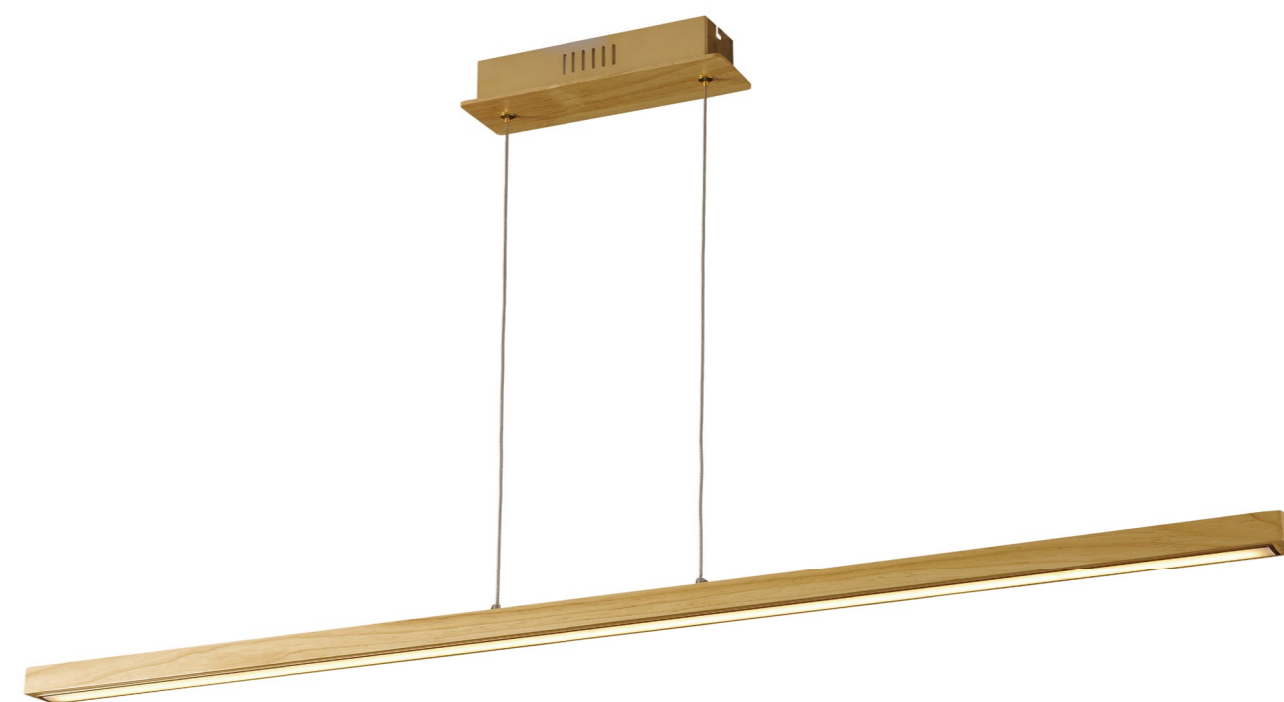

**TASMANIA**

- ↔ 94 cm | A0002-321
- ↘ 8 cm | 5906714871255
- ↕ 150 cm | 23W LED 4000K 1200lm

**TASMANIA**

↔	22,0 cm	A0002-520
↕	17,0 cm	5906714871262
↕	123,5 cm	24W LED 4000K 1300lm

**TASMANIA**

↔	107 cm	A0002-320
↕	12 cm	5906714871248
↕	150 cm	27W LED 4000K 1500lm

**RODNEY**

- ↔ 114 cm | A0003-100
- ⊠ 8 cm | 5906714871279
- ↕ 7 cm | 22W LED 4000K 1500lm

**RODNEY**

- ↔ 20 cm | A0003-510
- ⊠ 18 cm | 5906714871309
- ↕ 150 cm | 31W LED 4000K 1800lm

**RODNEY**

↔	114 cm	A0003-310
⊠	8 cm	5906714871293
↕	150 cm	22W LED 4000K 1500lm

**RODNEY**

↔	35,0 cm	A0003-210
⊠	8,5 cm	5906714871286
↕	5,0 cm	8W LED 4000K 500lm

**SUNDAY**  
↔ 48 cm | A0004-310  
↔ 48 cm | 5906714871316  
↕ 150 cm | 21W LED 4000K 1300lm

**DOUGLAS**  
Ø 58 cm A0005-310  
↕ 150 cm 5906714871330  
40W LED 4000K 2200lm

**DOUGLAS**  
Ø 56 cm | A0005-311  
↕ 150 cm | 5906714871347  
38W LED 4000K 2300lm

**DOUGLAS**  
↔ 24 cm | A0005-210  
↗ 27 cm | 5906714871323  
↕ 24 cm | 11W LED 4000K 600lm

**CRAB**  
↔ 53,5 cm | A0009-310  
↗ 53,5 cm | 5906714871606  
↕ 150,0 cm | 36W LED 4000K 2200lm