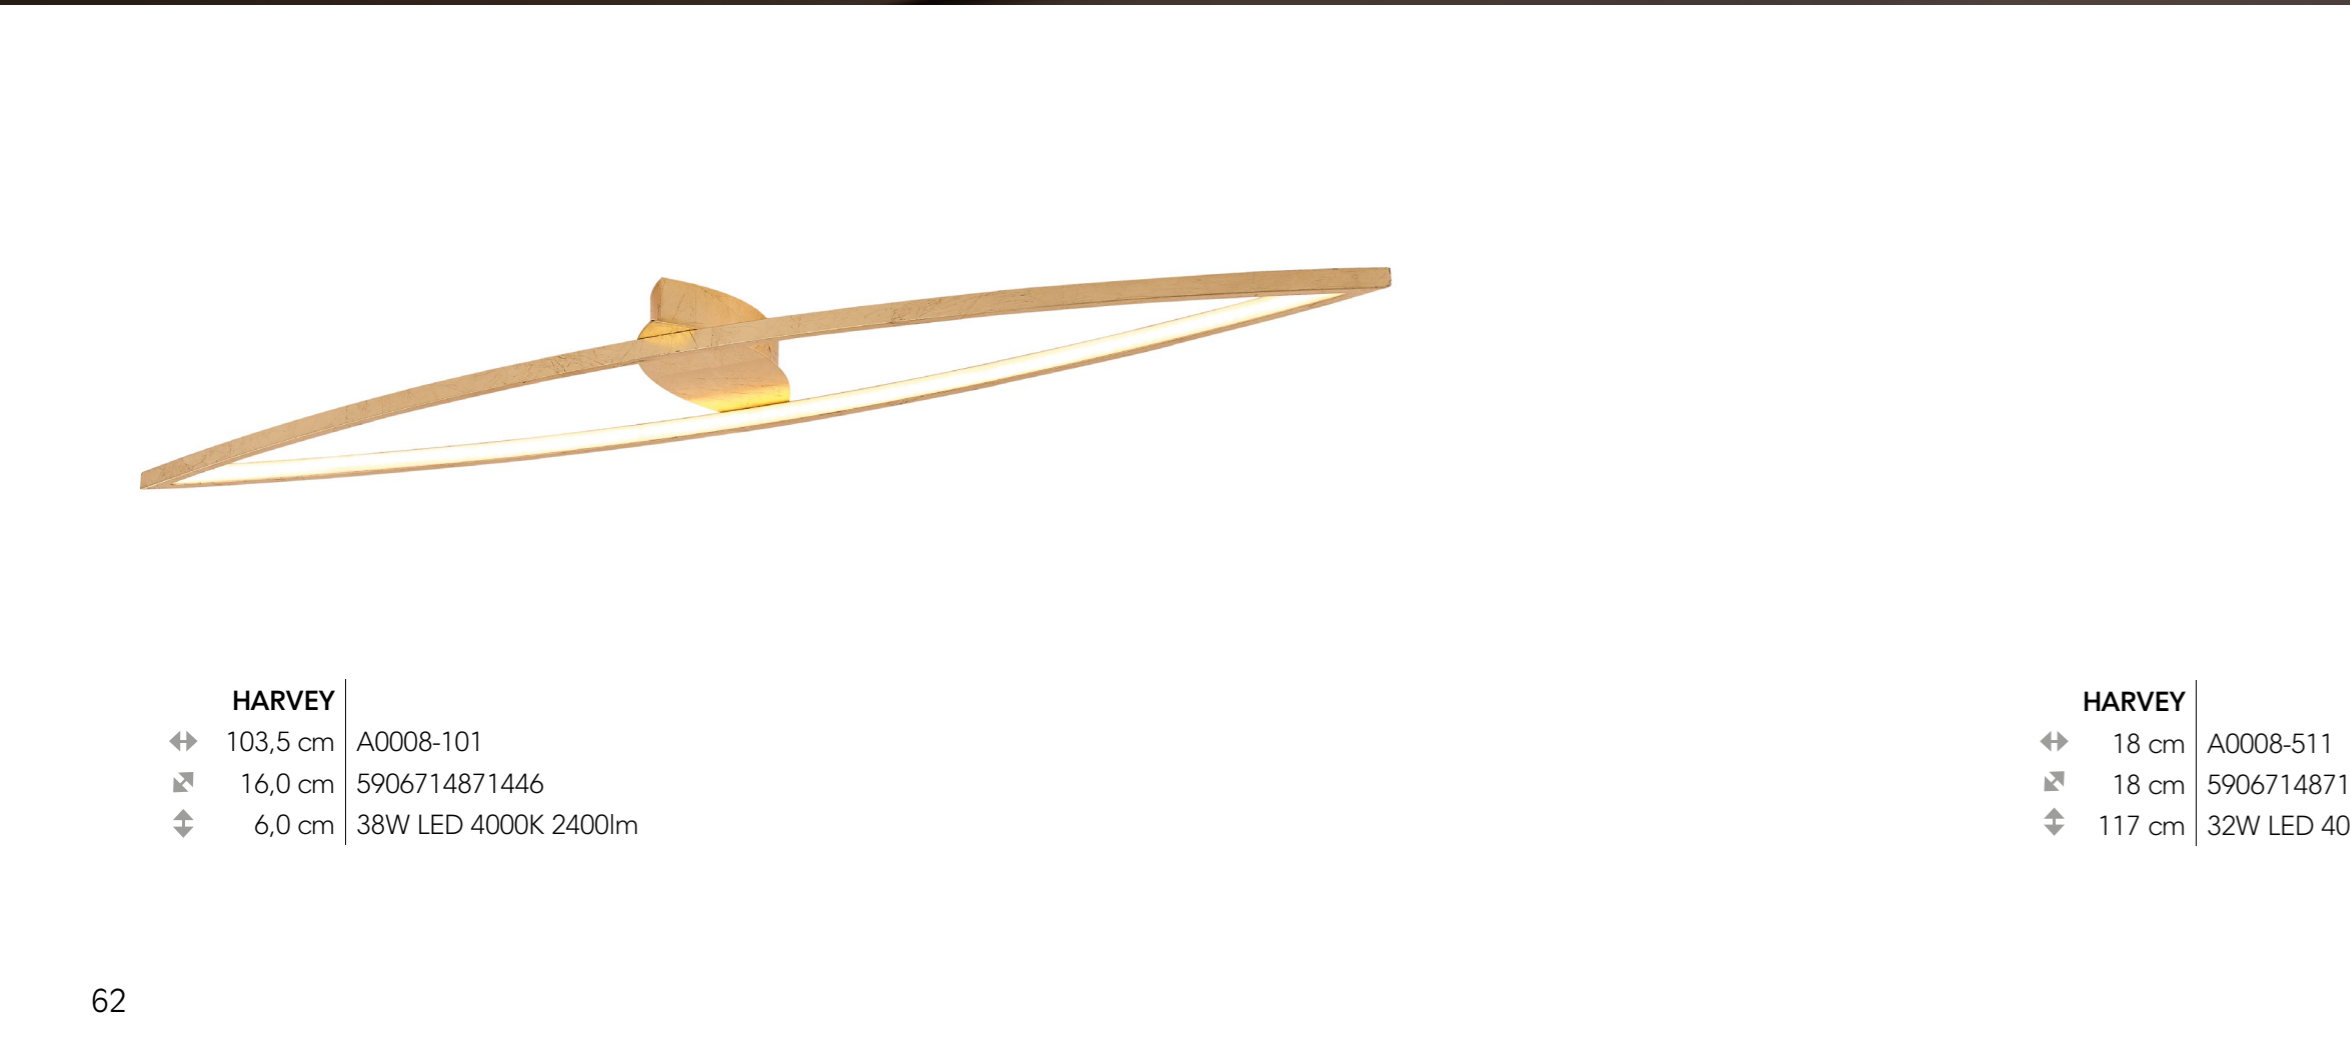

**HARVEY**  
 ↔ 103,5 cm A0008-311  
 ↗ 16,0 cm 5906714871484  
 ↕ 150,0 cm 38W LED 4000K 2400lm

**HARVEY**  
 ↔ 38 cm A0008-211  
 ↗ 6 cm 5906714871460  
 ↕ 17 cm 13W LED 4000K 800lm

**HARVEY**

↔	103,5 cm	A0008-310
⊠	16,0 cm	5906714871477
↕	150,0 cm	38W LED 4000K 2400lm

**HARVEY**

↔	38 cm	A0008-210
⊠	6 cm	5906714871453
↕	17 cm	13W LED 4000K 800lm

**HARVEY**  
 ↔ 14 cm | A0008-411  
 ↕ 13 cm | 5906714871507  
 ⬆ 39 cm | 12W LED 4000K 700lm

**HARVEY**  
 ↔ 103,5 cm | A0008-101  
 ↕ 16,0 cm | 5906714871446  
 ⬆ 6,0 cm | 38W LED 4000K 2400lm

**HARVEY**  
 ↔ 18 cm | A0008-511  
 ↕ 18 cm | 5906714871521  
 ⬆ 117 cm | 32W LED 4000K 1900lm

**HARVEY**

↔	14 cm	A0008-410
↘	13 cm	5906714871491
↕	39 cm	12W LED 4000K 700lm

**HARVEY**

↔	103,5 cm	A0008-100
↘	16,0 cm	5906714871439
↕	6,0 cm	38W LED 4000K 2400lm