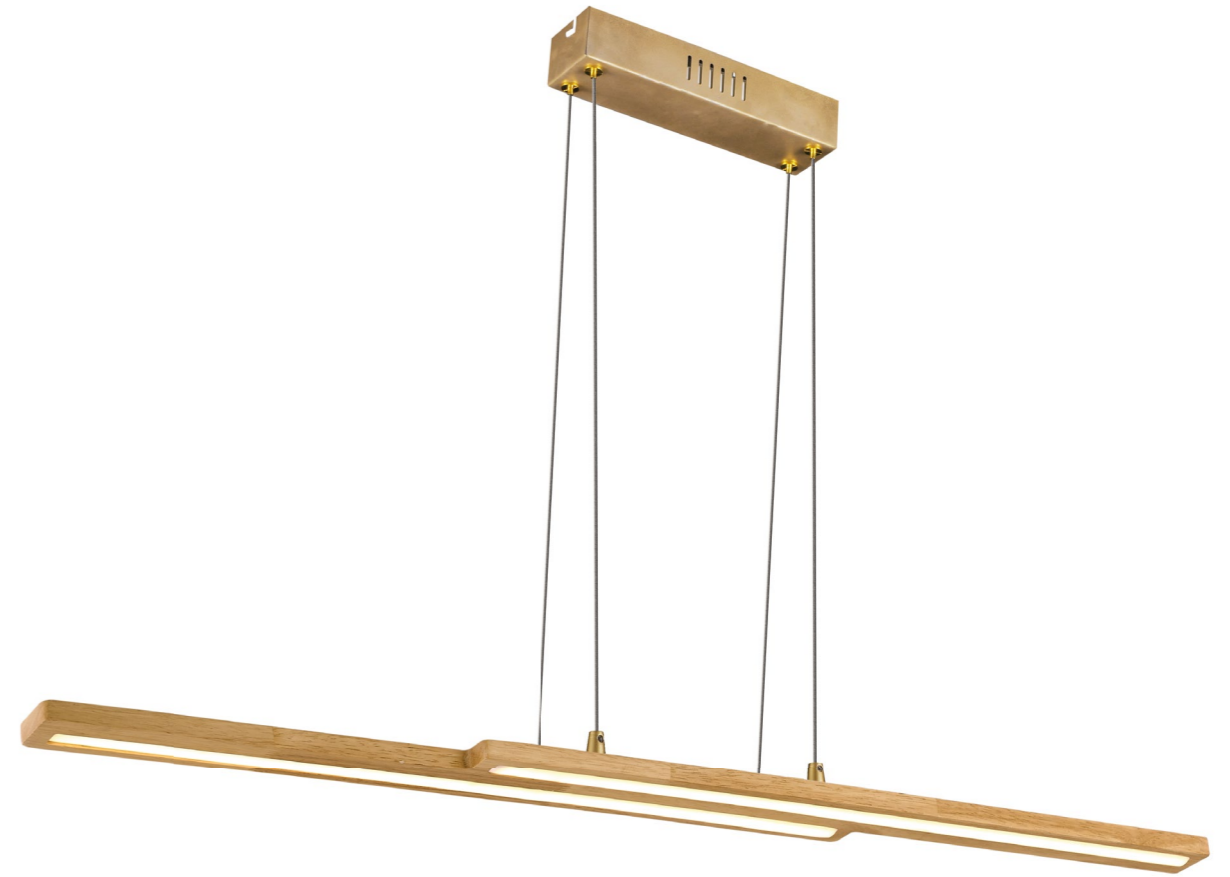

**KSEROS**  
↔ 90 cm A0033-321  
⊠ 30 cm 5906714872023  
↕ 120 cm 45W LED 4000K 2200lm

**PAROS**  
∅ 40 cm | A0025-310  
↕ 120 cm | 5906714871897  
34W LED 4000K 1300lm

**MYKONOS**  
↔ 120 cm | A0027-310  
▣ 25 cm | 5906714871910  
↕ 120 cm | 24W LED 4000K 1000lm

**CLACK**  
↔ 117 cm | A0013-340  
⊠ 30 cm | 5906714871675  
↕ 150 cm | 37W LED 4000K 2500lm

**CLACK**  
↔ 88,5 cm | A0013-100  
↗ 26,5 cm | 5906714871644  
↕ 7,5 cm | 33W LED 4000K 2000lm

**CLACK**  
↔ 25,5 cm | A0013-220  
↗ 5,0 cm | 5906714871668  
↕ 32,5 cm | 13W LED 4000K 600lm

**TASMANIA**

- ↔ 94 cm | A0002-321
- ↘ 8 cm | 5906714871255
- ↕ 150 cm | 23W LED 4000K 1200lm

**TASMANIA**

↔	22,0 cm	A0002-520
↕	17,0 cm	5906714871262
↕	123,5 cm	24W LED 4000K 1300lm

**TASMANIA**

↔	107 cm	A0002-320
↕	12 cm	5906714871248
↕	150 cm	27W LED 4000K 1500lm

**RODNEY**

- ↔ 114 cm | A0003-100
- ⊠ 8 cm | 5906714871279
- ↕ 7 cm | 22W LED 4000K 1500lm

**RODNEY**

- ↔ 20 cm | A0003-510
- ⊠ 18 cm | 5906714871309
- ↕ 150 cm | 31W LED 4000K 1800lm

**RODNEY**

↔	114 cm	A0003-310
⊠	8 cm	5906714871293
↕	150 cm	22W LED 4000K 1500lm