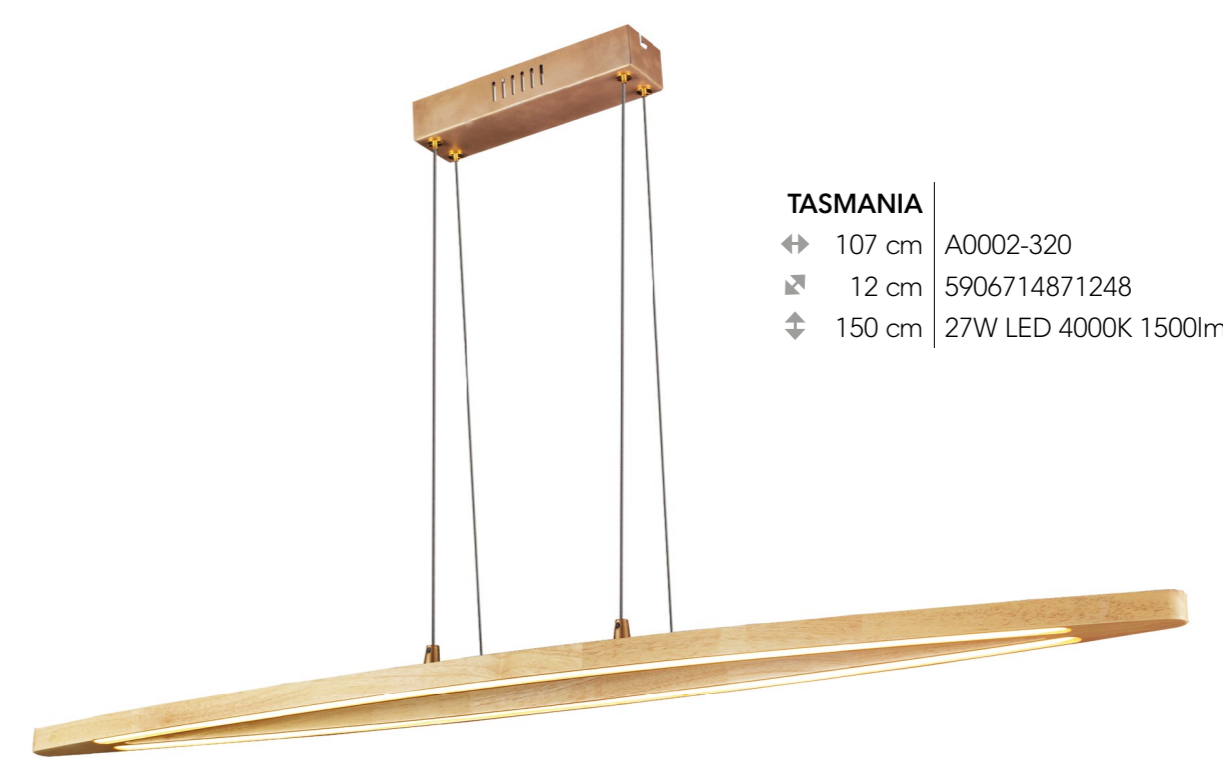

**KSEROS**  
↔ 90 cm A0033-321  
⊠ 30 cm 5906714872023  
↕ 120 cm 45W LED 4000K 2200lm

**PAROS**  
∅ 40 cm | A0025-310  
↕ 120 cm | 5906714871897  
34W LED 4000K 1300lm

**MYKONOS**  
↔ 120 cm | A0027-310  
▣ 25 cm | 5906714871910  
↕ 120 cm | 24W LED 4000K 1000lm

**CLACK**  
↔ 117 cm | A0013-340  
⊠ 30 cm | 5906714871675  
↕ 150 cm | 37W LED 4000K 2500lm

**CLACK**  
↔ 88,5 cm | A0013-100  
↗ 26,5 cm | 5906714871644  
↕ 7,5 cm | 33W LED 4000K 2000lm

**CLACK**  
↔ 25,5 cm | A0013-220  
↗ 5,0 cm | 5906714871668  
↕ 32,5 cm | 13W LED 4000K 600lm

**TASMANIA**

- ↔ 94 cm | A0002-321
- ↘ 8 cm | 5906714871255
- ↕ 150 cm | 23W LED 4000K 1200lm

**TASMANIA**

↔	22,0 cm	A0002-520
↕	17,0 cm	5906714871262
↕	123,5 cm	24W LED 4000K 1300lm

**TASMANIA**

↔	107 cm	A0002-320
↕	12 cm	5906714871248
↕	150 cm	27W LED 4000K 1500lm

**RODNEY**

- ↔ 114 cm | A0003-100
- ⊠ 8 cm | 5906714871279
- ↕ 7 cm | 22W LED 4000K 1500lm

**RODNEY**

- ↔ 20 cm | A0003-510
- ⊠ 18 cm | 5906714871309
- ↕ 150 cm | 31W LED 4000K 1800lm

**RODNEY**

↔	114 cm	A0003-310
⊠	8 cm	5906714871293
↕	150 cm	22W LED 4000K 1500lm