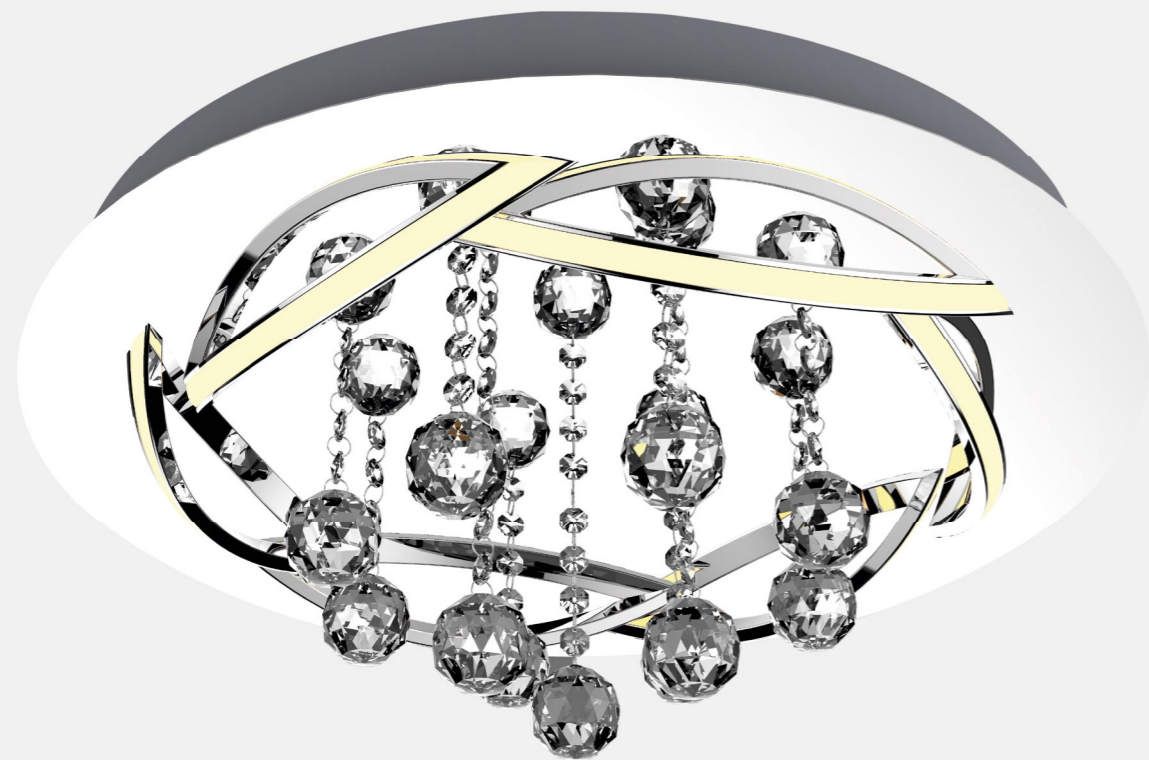

RODOS

- ↔ 68 cm A0015-130
- ↕ 30 cm 5906714871736
- ↕ 9 cm 35W LED 4000K 1600lm

KORFU

- ∅ 50 cm A0016-160
- ↕ 18 cm 5906714871743
- 30W LED 4000K 1500lm