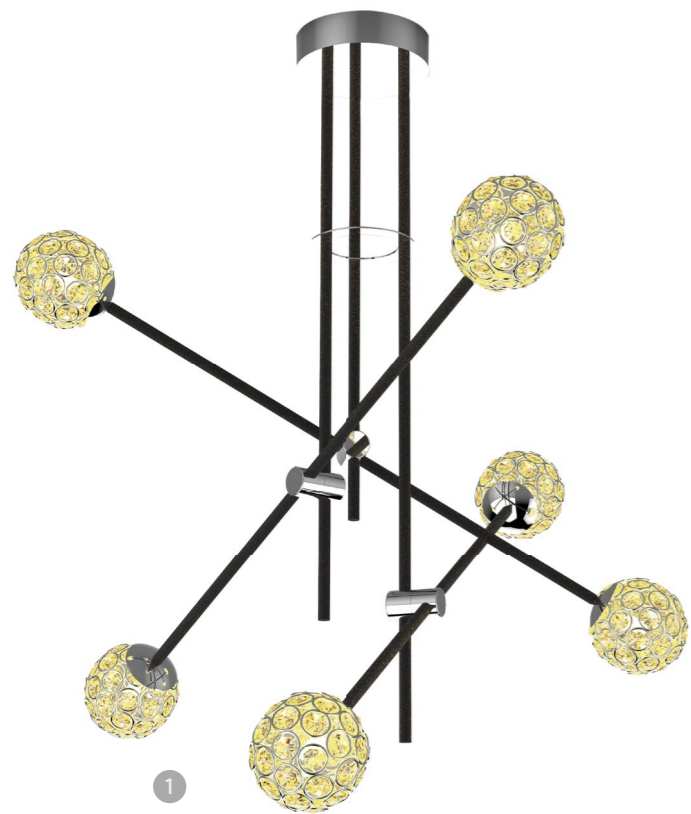

1 **PAKSOS**
⇄ 56 cm A0032-360
✕ 51 cm 5906714872009
⇄ 70 cm 6 x max 5W LED G9

2 **PAKSOS**
⇄ 57 cm A0032-341
✕ 13 cm 5906714871996
⇄ 70 cm 4 x max 5W LED G9

3 **PAKSOS**
⇄ 57 cm A0032-340
✕ 13 cm 5906714871989
⇄ 70 cm 4 x max 5W LED G9