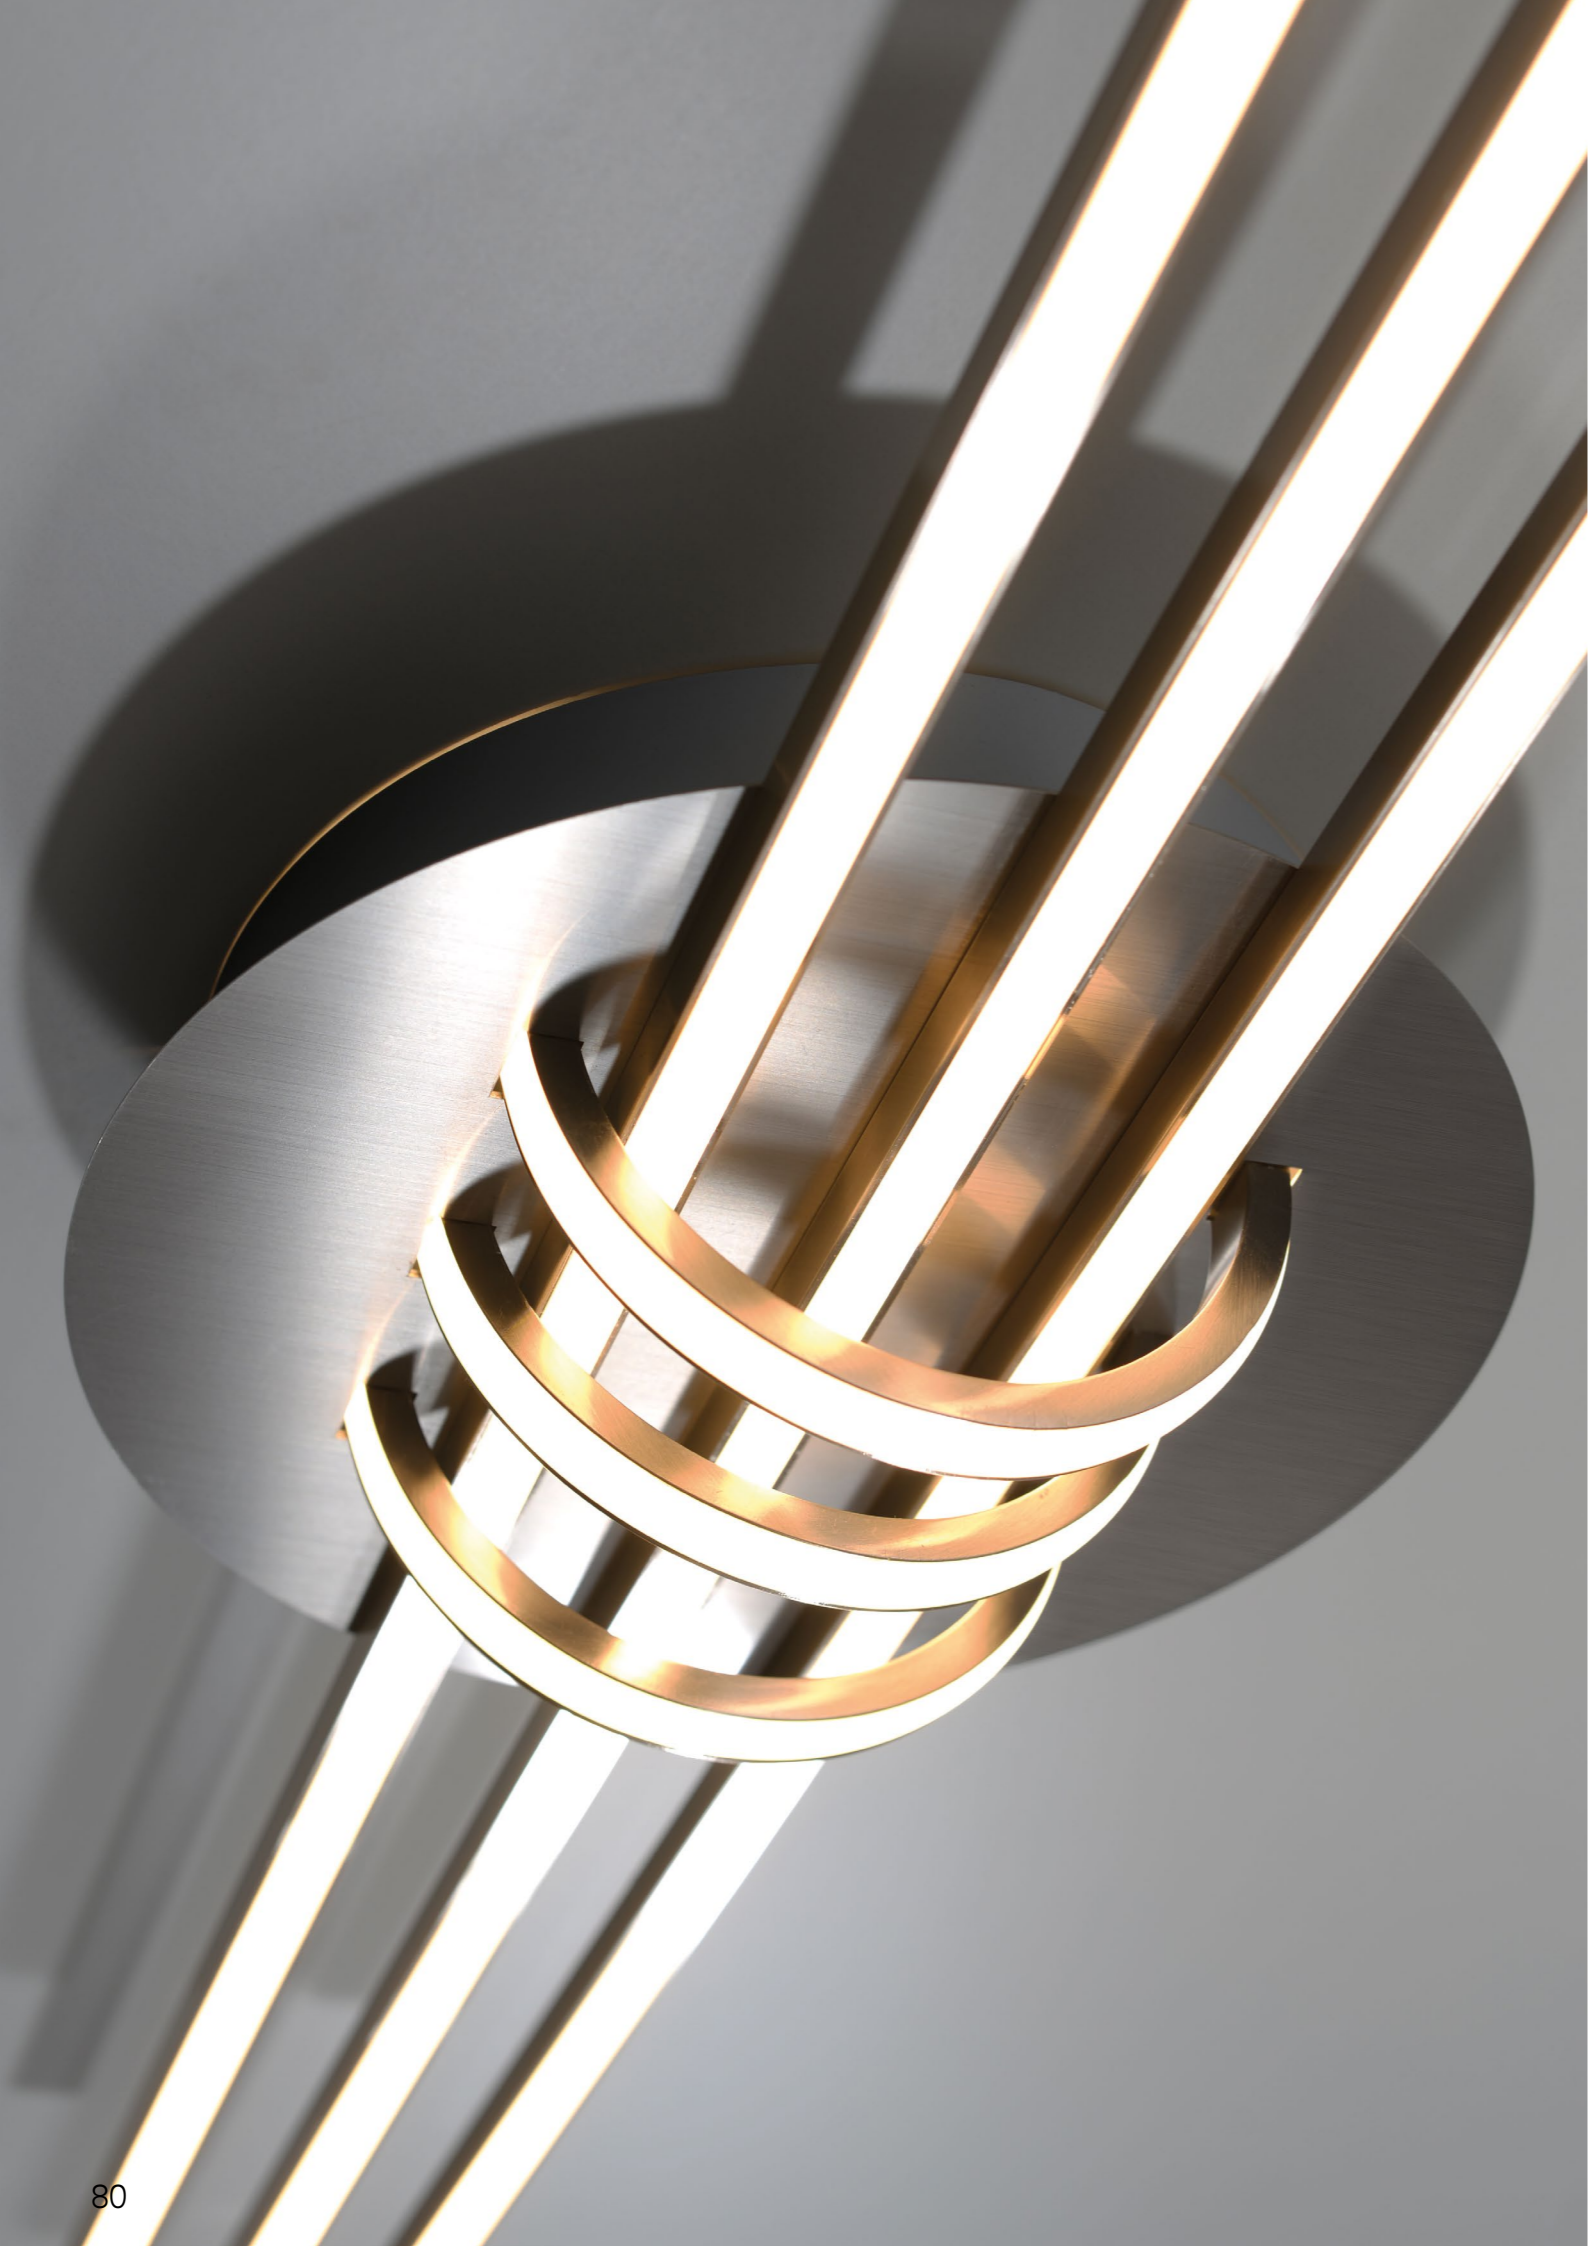

**RODOS**

- ↔ 68 cm A0015-130
- ↕ 30 cm 5906714871736
- ↕ 9 cm 35W LED 4000K 1600lm

**KORFU**

- ∅ 50 cm A0016-160
- ↕ 18 cm 5906714871743
- 30W LED 4000K 1500lm

**SAMOS**

- ∅ 65 cm A0017-130
- ↕ 8 cm 5906714871750
- 40W LED 4000K 1700lm