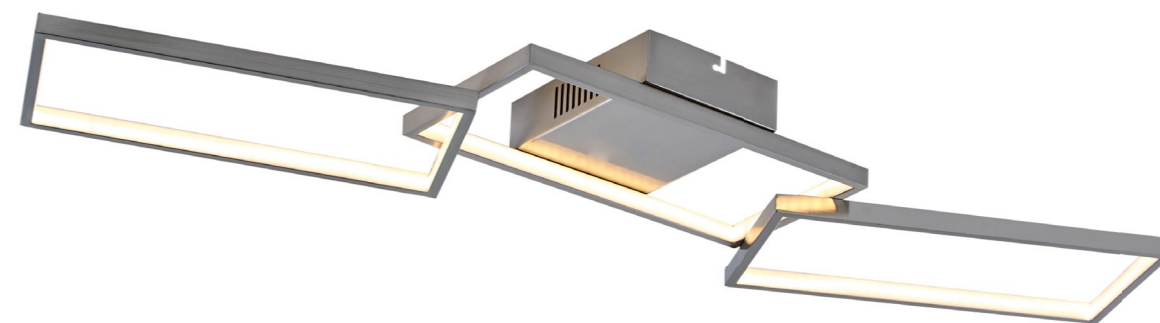

**CLACK**  
↔ 117 cm | A0013-340  
⊠ 30 cm | 5906714871675  
↕ 150 cm | 37W LED 4000K 2500lm

**CLACK**  
↔ 88,5 cm | A0013-100  
↗ 26,5 cm | 5906714871644  
↕ 7,5 cm | 33W LED 4000K 2000lm

**CLACK**  
↔ 25,5 cm | A0013-220  
↗ 5,0 cm | 5906714871668  
↕ 32,5 cm | 13W LED 4000K 600lm