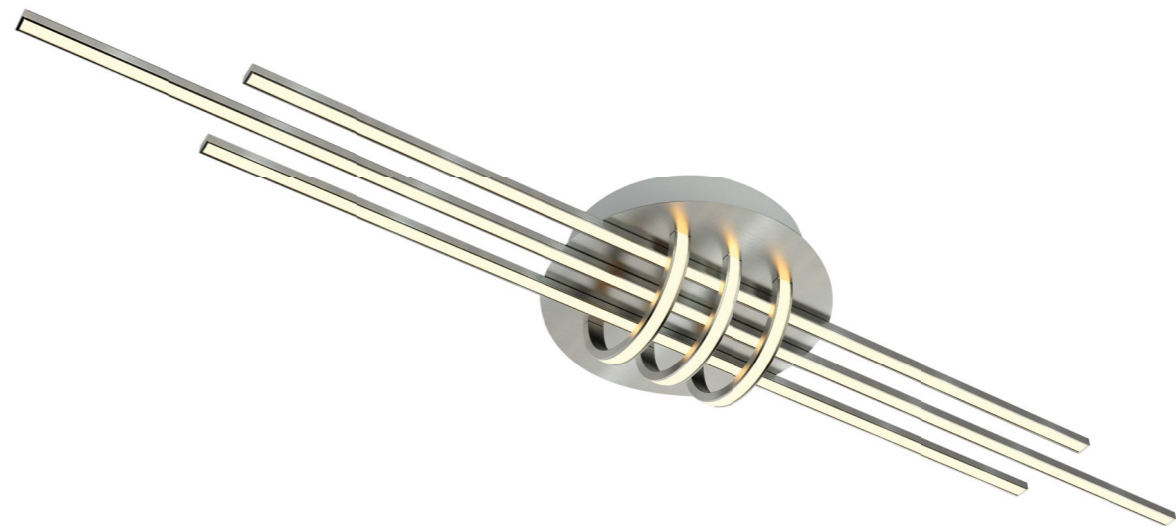

ZAKINTOS
↔ 120 cm | A0019-120
↗ 16 cm | 5906714871774
↕ 10 cm | 25W LED 4000K 1000lm