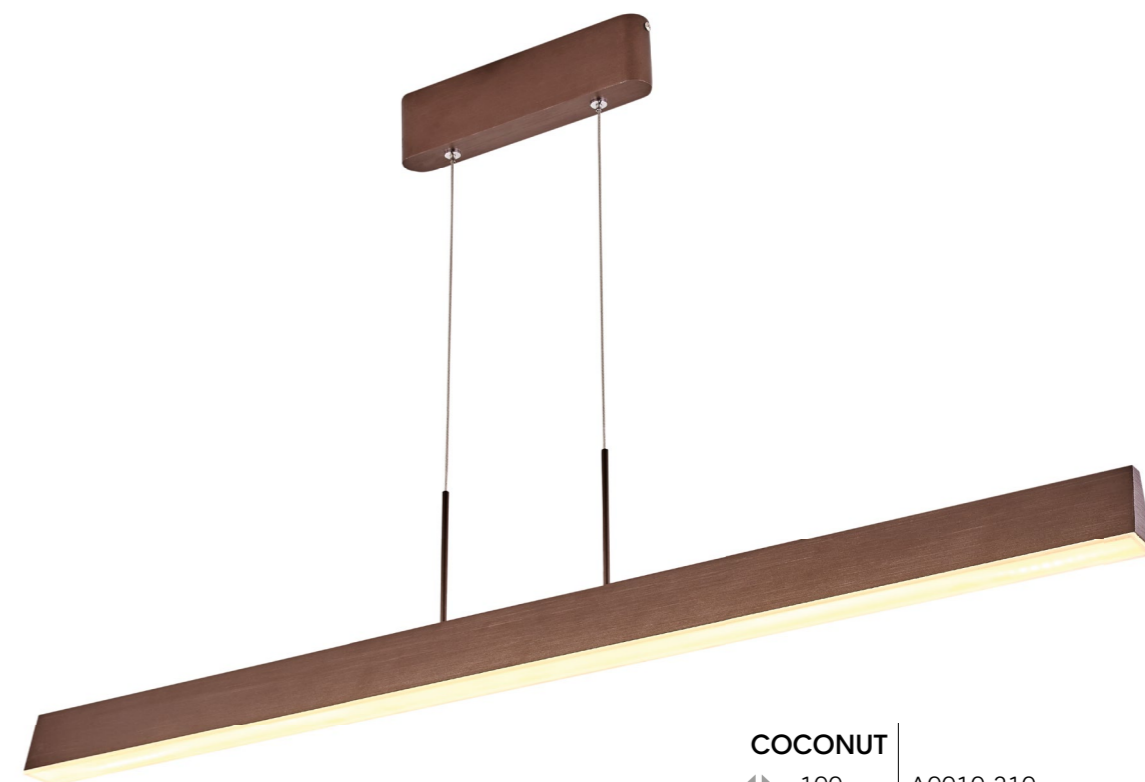

COCONUT

↔	100 cm	A0010-310
⌘	8 cm	5906714871620
↕	150 cm	28W LED 4000K 1600lm