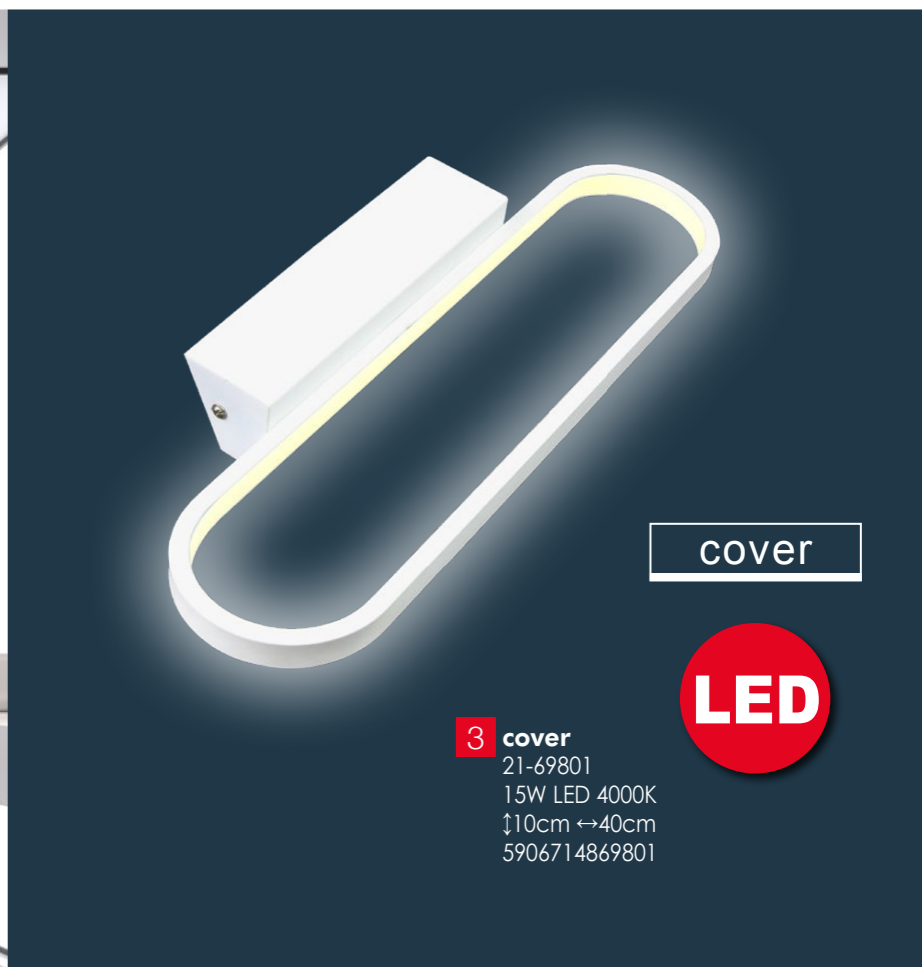

2 daphne
21-69771
7W LED 4000K
↑4,5cm ↔42cm
5906714869771

2 esse
22-73389
12W LED 4000K
↑8cm ↔54cm
5906714873389

esse

lena

3 lena
21-69788
10W LED 4000K
↑5,5cm ↔59cm
5906714869788

cover

3 cover
21-69801
15W LED 4000K
↑10cm ↔40cm
5906714869801