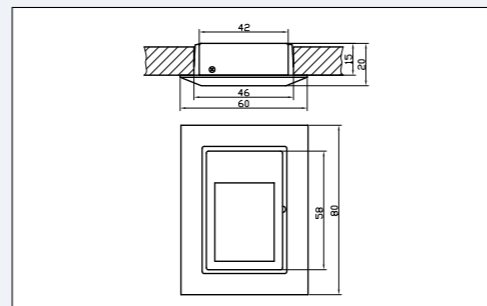

MS-07 SN
2208437
 1x20W G4
 ↑2cm ↔6cm
 5906714766612

CE 12V IP20

MS-05 SG
2208140
 1x20W G4
 ↑1,7cm ↔7,3cm
 5906714766582

CE 12V IP20

MS-04 SG
2207940
 1x20W G4
 ↑1,7cm ↔7,3cm
 5906714766568

MS-04 CH
2207903
 1x20W G4
 ↑1,7cm ↔7,3cm
 5906714777670