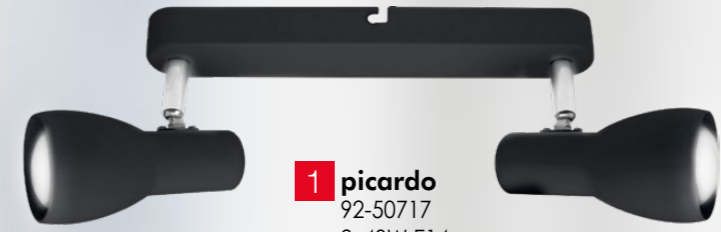

1 picardo
92-50717
2x40W E14
↑15cm ↔36cm
5906714850717

picardo