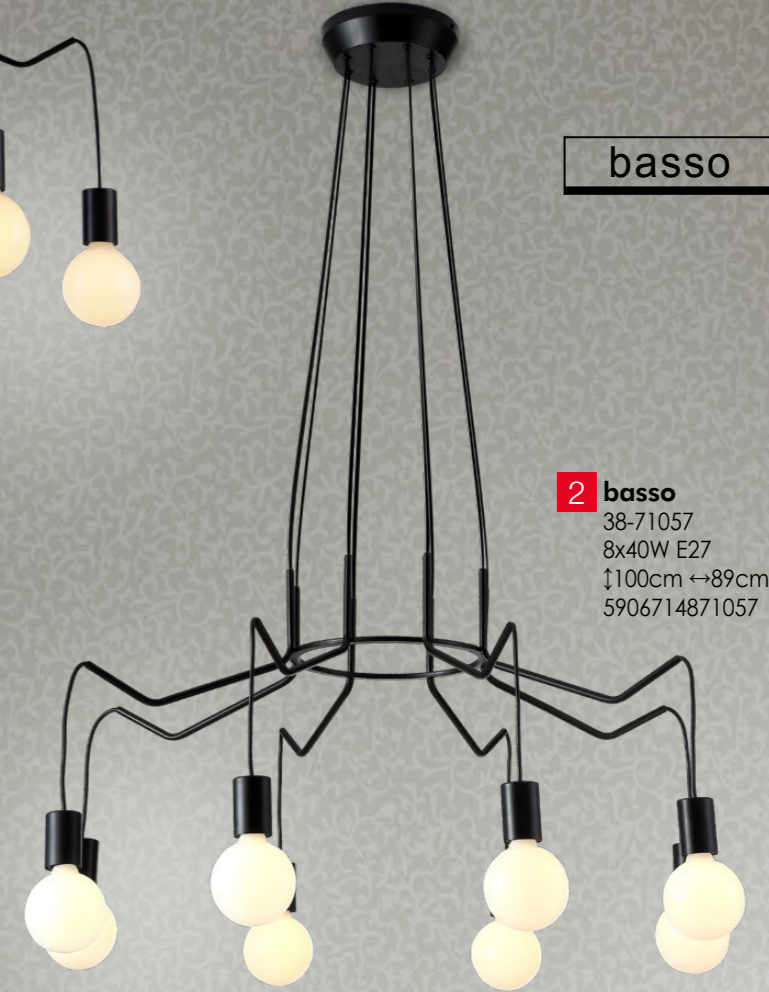

basso

2 basso
38-71057
8x40W E27
↓100cm ↔89cm
5906714871057