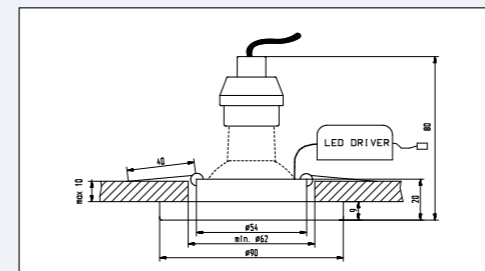

**SS-23 CH/TR+BL GU10
2226965**
max 50W GU10 + 3W LED
↔9cm ↓0,9cm
5906714826965