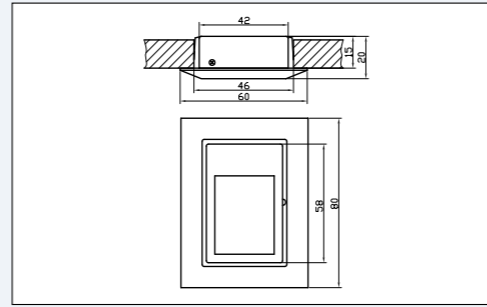

CE 12V IP20

MS-07 SG
2208540
1x20W G4
↑2cm ↔6cm
5906714766629