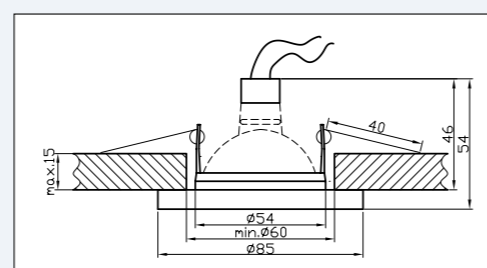

CE 12V IP65

SH-13 CH
2258959
 1x50W MR16 IP65
 †3,7cm ↔8,4cm
 5906714858959

CE 12V IP65

SH-06 SN
2291037
 1x50W MR16 IP65
 Ø8,5cm
 5906714777731

CE 12V IP65

SH-13 SN
2258935
 1x50W MR16 IP65
 †3,7cm ↔8,4cm
 5906714858935