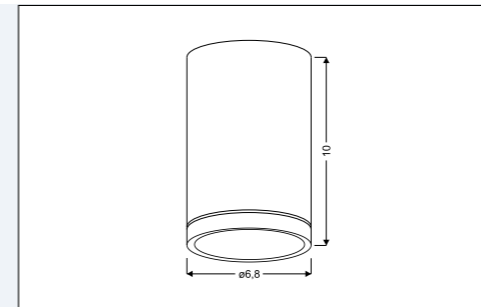

tuba
2273679
max 15W GU10
↔7,8cm ↑5,2cm
5906714873679

CE 230V 50Hz IP20

tuba
2277158
1x15W GU10
↑10cm ↔6,8cm
5906714877158

CE 230V 50Hz IP20