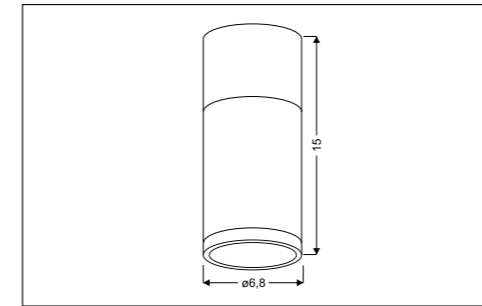

tuba
2284279
1x15W GU10
↑15cm ↔6,8cm
5906714884279

CE 230V 50Hz IP20