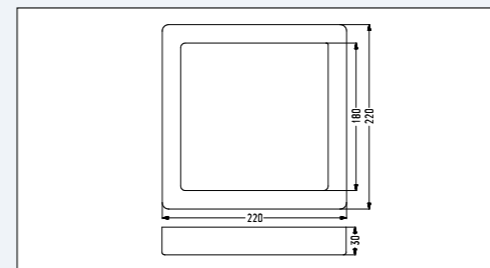

CE 230V 50Hz IP20

SP-07 WH
2263717
 3W LED 4000K, 165lm
 †1,6cm ↔8,4cm
 5906714863717

CE 230V 50Hz IP20

SPN-08
2263793
 18W LED 4000K
 †3cm ↔22cm
 5906714863793

CE 230V 50Hz IP20

SP-09 WH
2263731
 3W LED 4000K, 495lm
 †1,8cm ↔15cm
 5906714863731