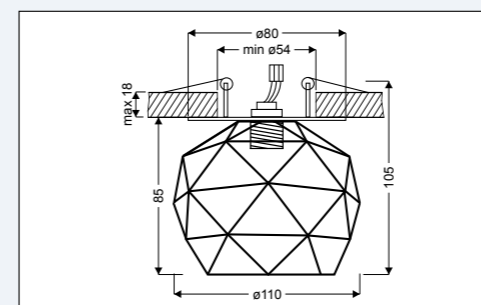

CE 230V 50Hz IP20

SK-89 G
2284194
max 40W G9
↔11cm ↑8,5cm
5906714884194