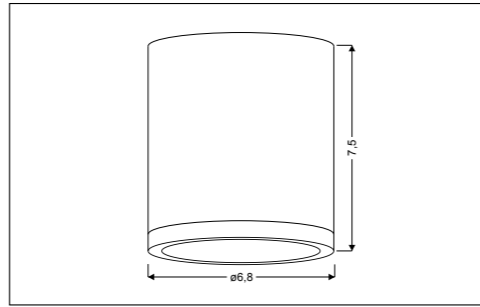

tuba
2273624
5W LED 4000K, 290lm
↔6,8cm ↑7,5cm
5906714873624

CE 230V 50Hz IP20