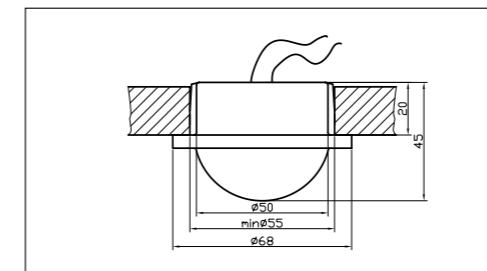

MS-02 SG
2207245
1x20W G4
†4,5cm ↔6,9cm
5906714853626

CE 12V IP20