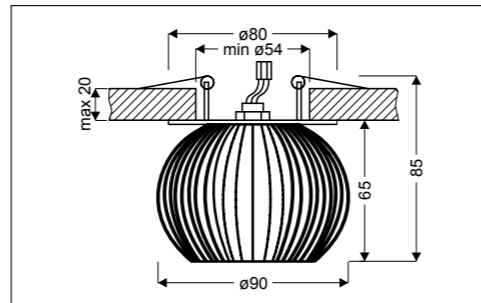

CE 230V 50Hz IP20

SK-89 BK
2241135
max 40W G9
↔11cm ↑8,5cm
5906714841135