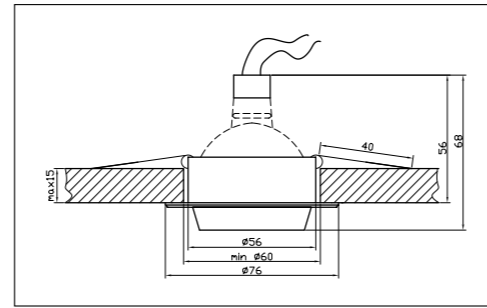

CE 12V IP20

SK-64 CH G
2243934
 1x50W MR16
 ↑14cm ↔8,5cm
 5906714743934

CE 12V IP20

SA-02 STB/AL
2210202
 1x50W MR16
 †6,8cm ↔7,6cm
 5906714708933

CE 12V IP20

SA-02 SNG AL
2210145
 1x50W MR16
 †6,8cm ↔7,6cm
 5906714708926