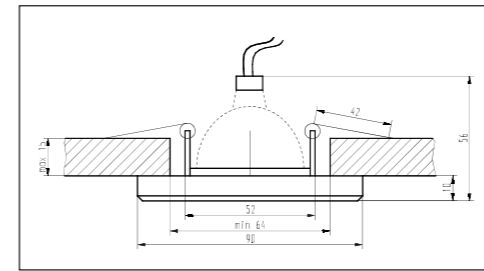

SSU-13 CH/BK
2263809
max 50W MR16
↔9cm ↓1cm
5906714863809

CE 12V IP20