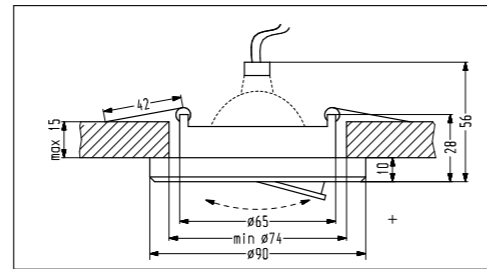

SSU-15 CH/BK
2263816
max 50W MR16
↔9cm ↓1cm
5906714863816

CE 12V IP20