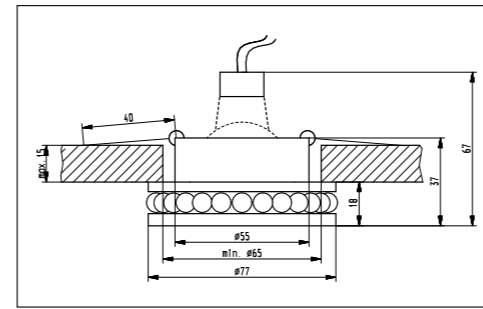

SK-79 CH/TR
2227405
max 50W MR16
↔7,7cm ↑1,8cm
5906714827405

CE 12V IP20