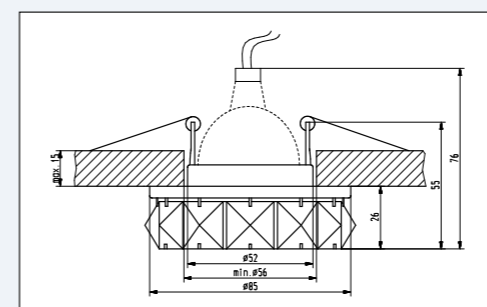

CE 12V IP20

SK-83 CH/TR 2232652
max 50W MR16
↔9cm ↑2,6cm
5906714832652