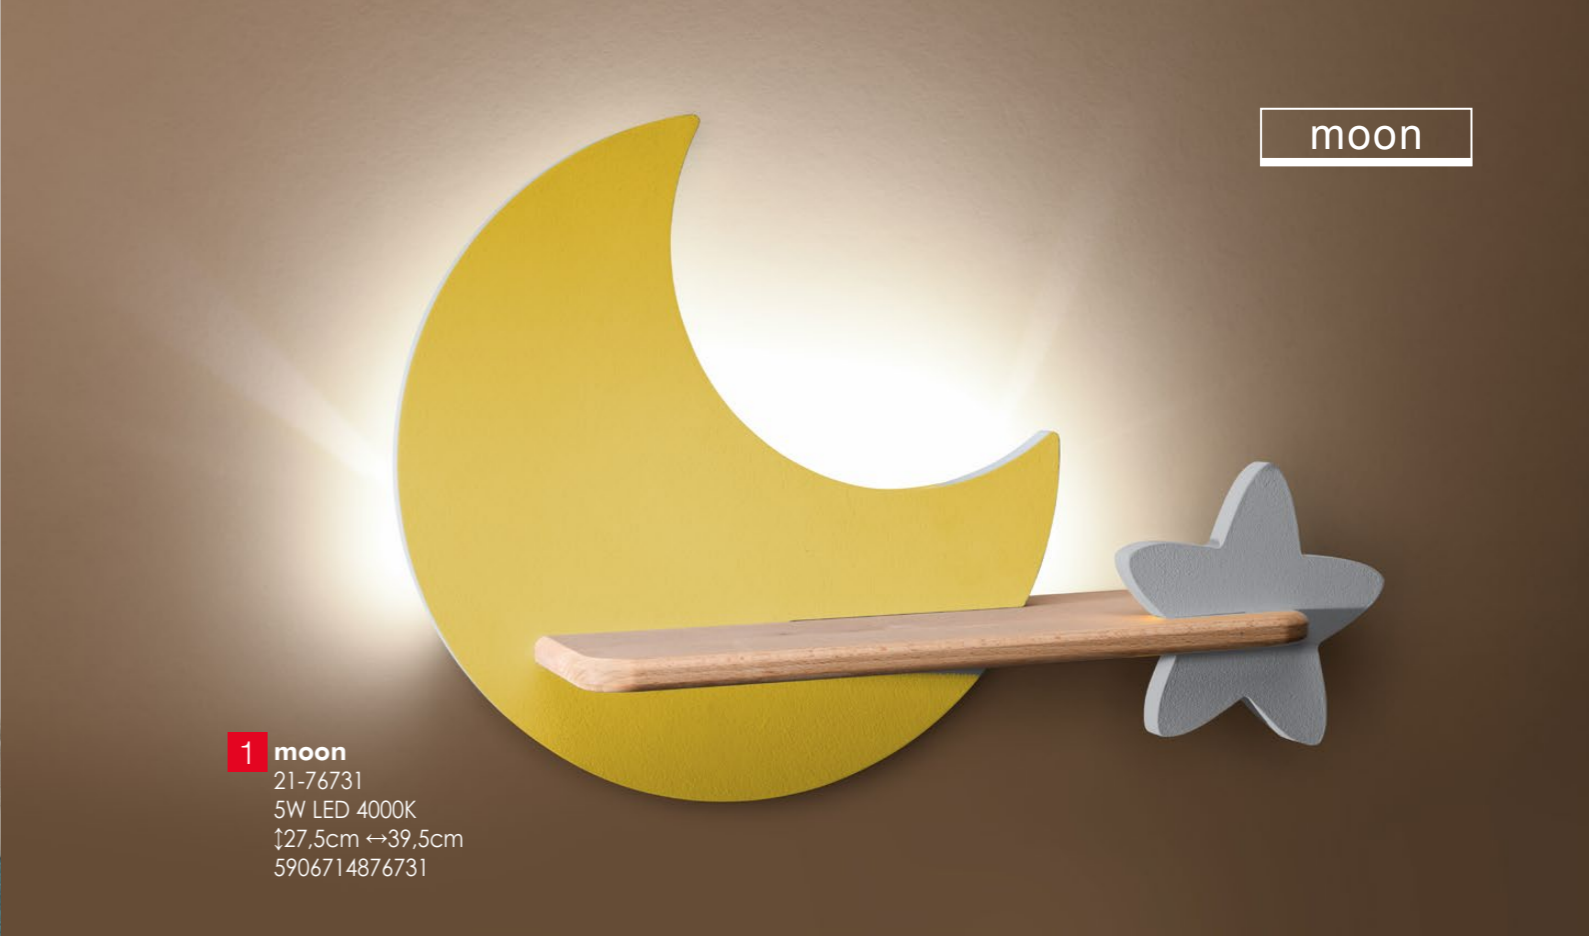

3 duna
14-38756
2x60W E27
↑10cm Ø40cm
5906714738756

6 duna
14-38749
2x60W E27
↑10cm Ø40cm
5906714738749

cloud

1 cloud
21-33567
5W LED 4000K
↑18,5cm ↔53cm
5906714833567

moon

1 moon
21-76731
5W LED 4000K
↑27,5cm ↔39,5cm
5906714876731