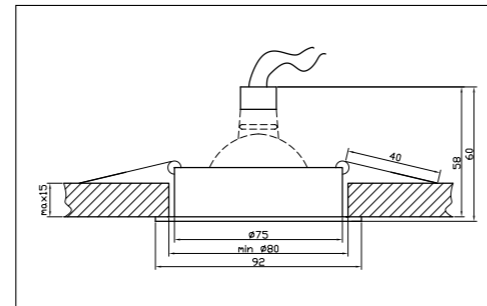

UA-02 SNS AL
2220437
1x50W MR16
†6cm ↔9,2cm
5906714709008

CE 12V IP20