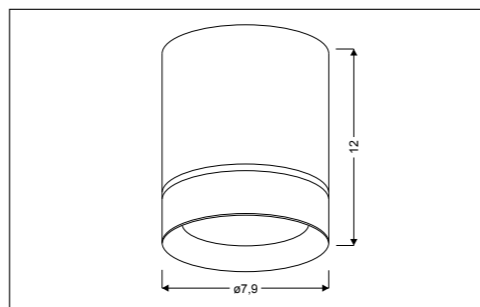

tuba
2282787
max 15W GU10
↔7,9cm ↑12cm
5906714882787
CE 230V 50Hz IP20