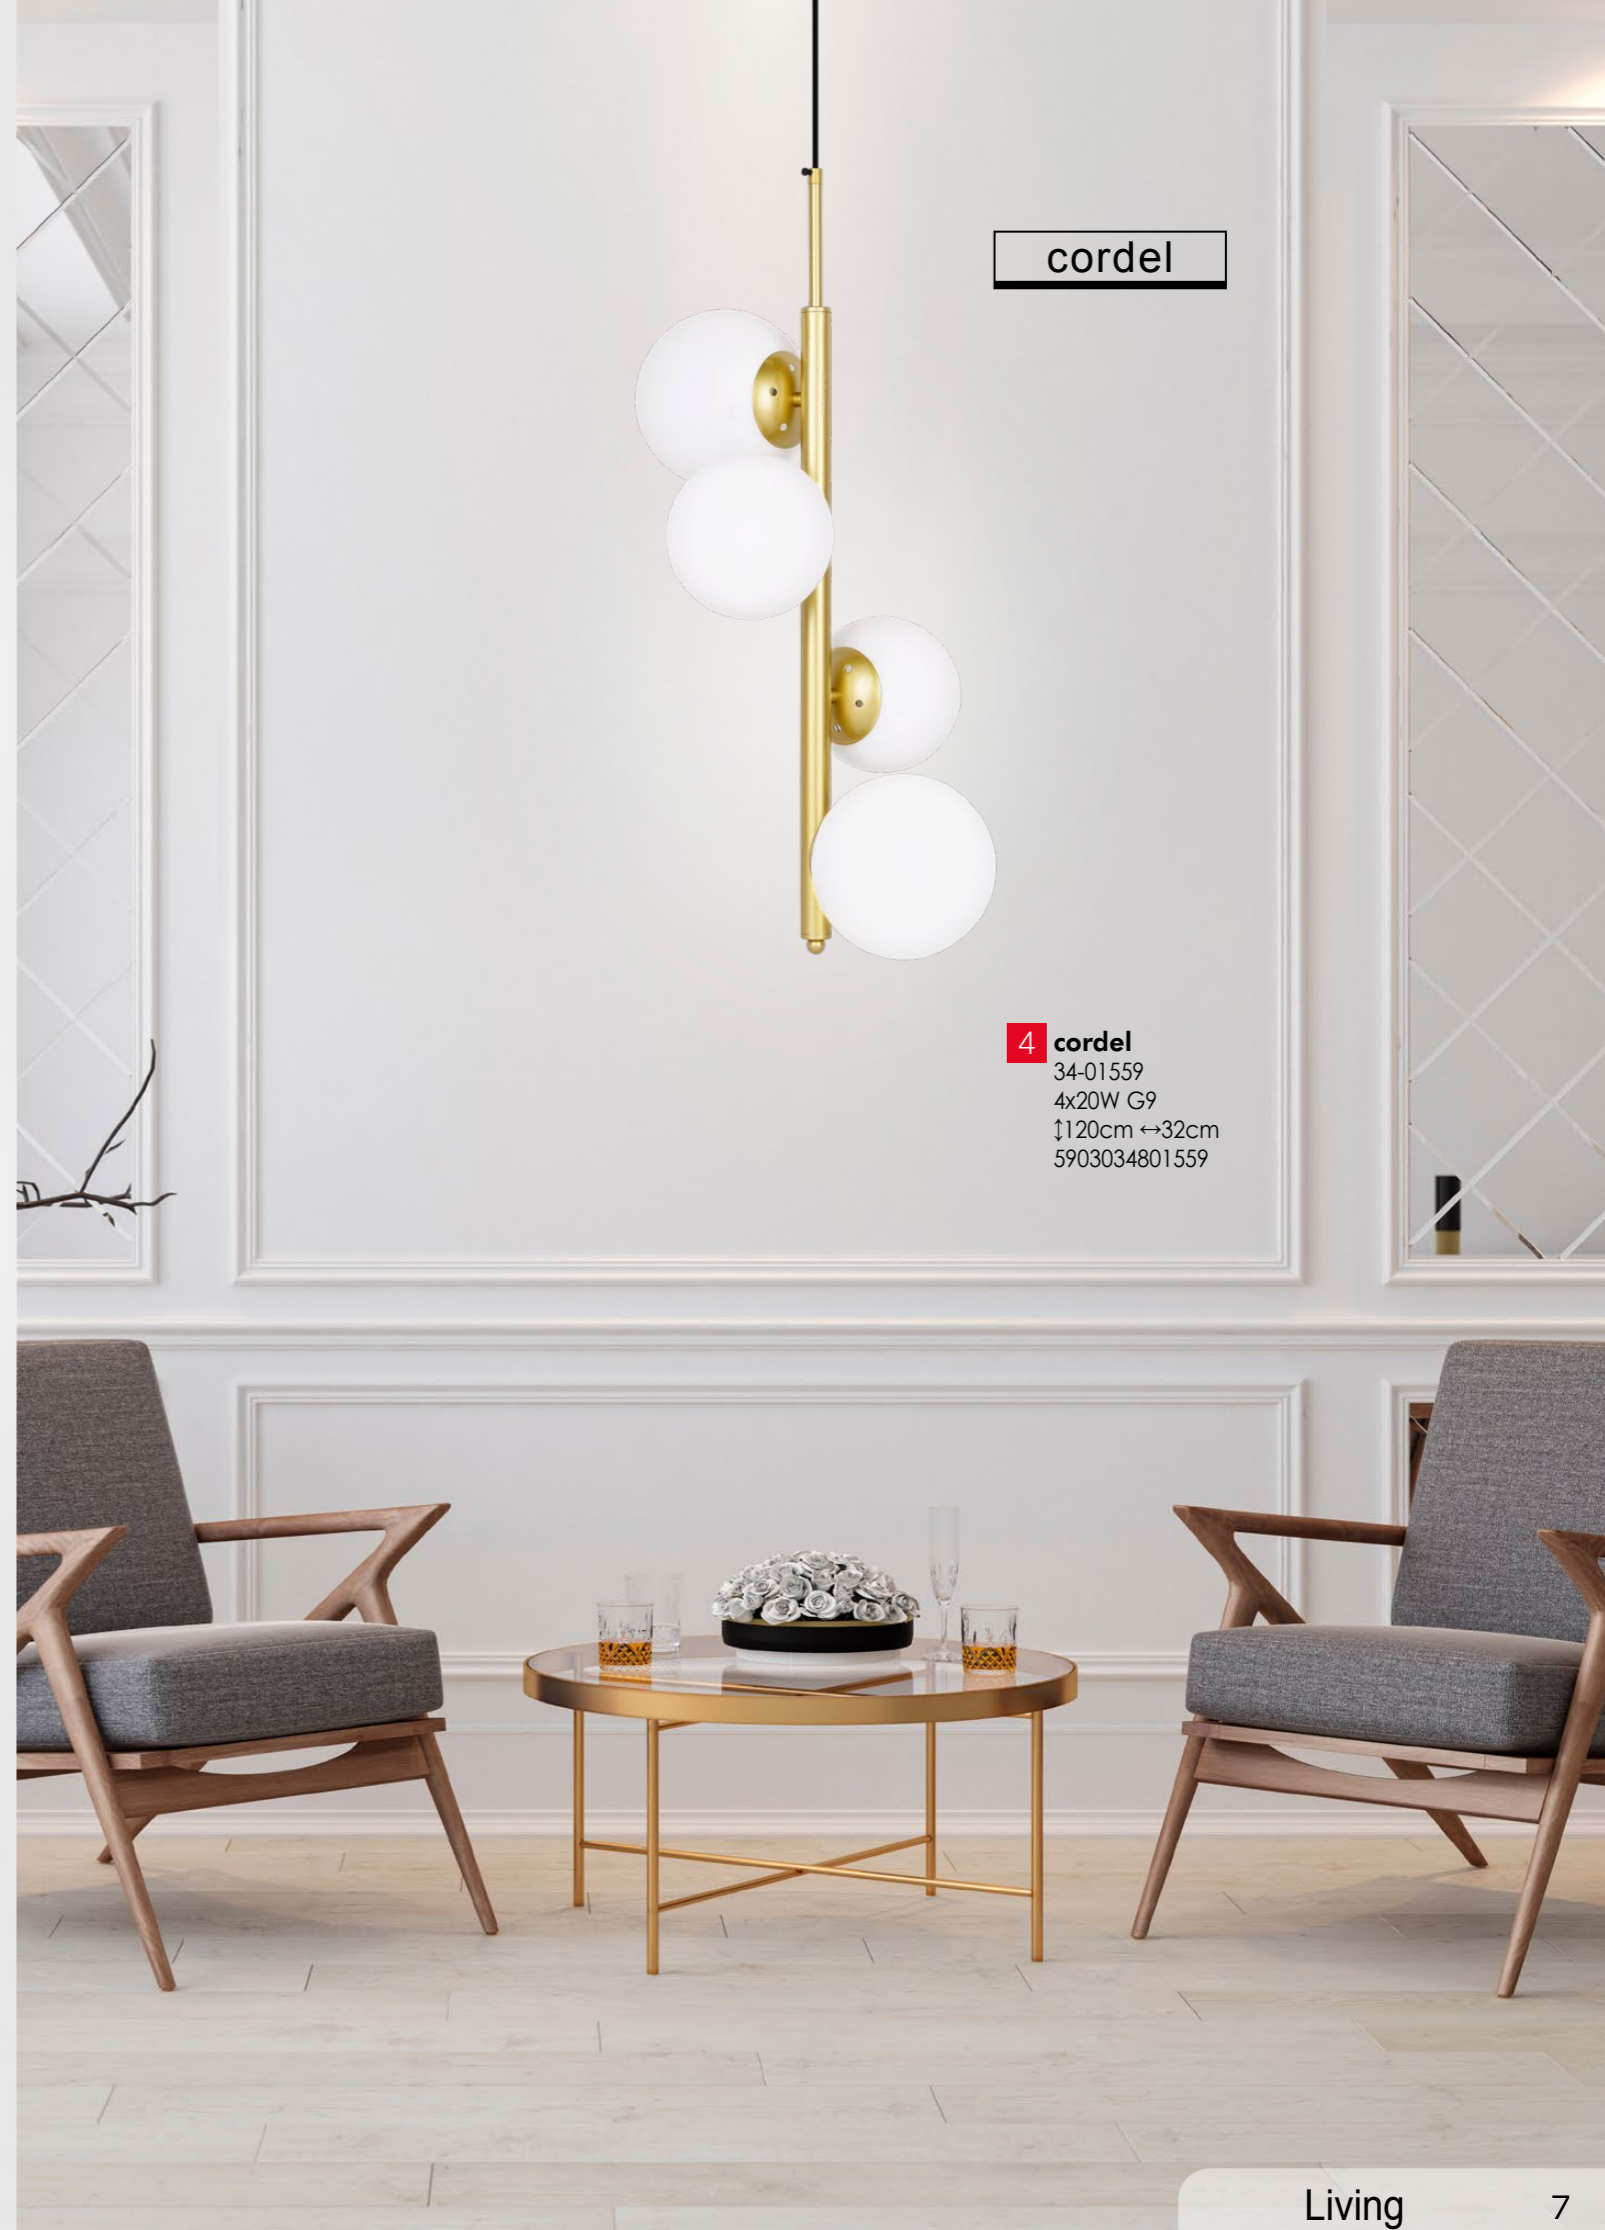

4 cordel
34-01559
4x20W G9
↑120cm ↔32cm
5903034801559