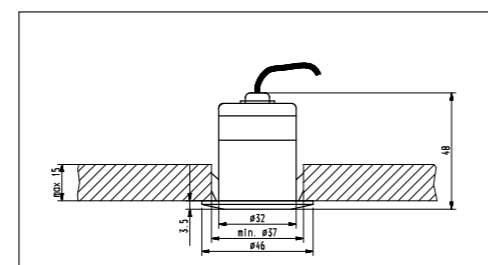

CE 230V 50Hz IP65