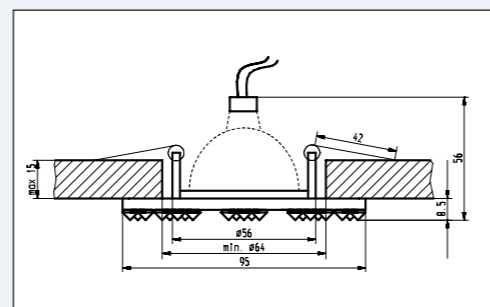

CE 12V IP20

SK-83 CH/TR 2232652
max 50W MR16
↔9cm ↑2,6cm
5906714832652