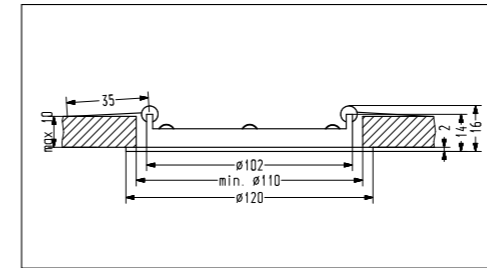

SPN-03
2263748
6W LED 4000K
†3,2cm ↔12cm
5906714863748

CE 230V 50Hz IP20

SP-01 WH LED
2245584
3W LED 6500K, 270lm
†1,4cm ↔12cm
5906714845584

CE 230V 50Hz IP20