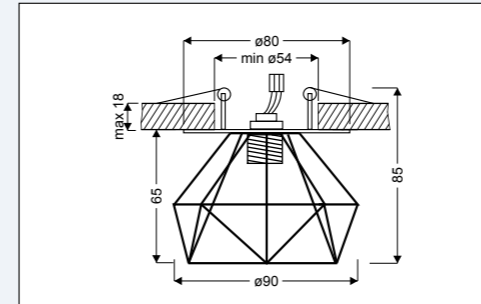

CE 230V 50Hz IP20

SK-85 G
2239033
max 40W G9
↔9cm ↑6,5cm
5906714839033