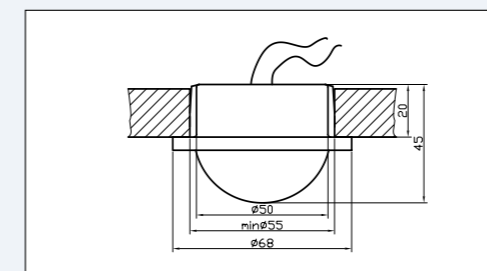

MS-02 SN
2207137
1x20W G4
†4,5cm ↔6,9cm
5906714853596

CE 12V IP20