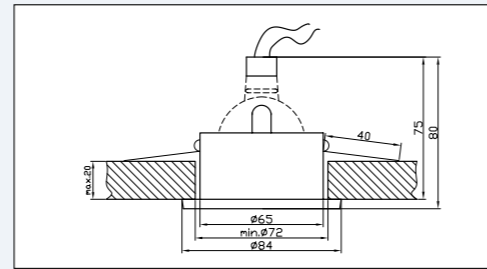

SH-04 SN
2290837
1x50W MR16 IP65
Ø8,4cm
5906714777687

CE 12V IP65