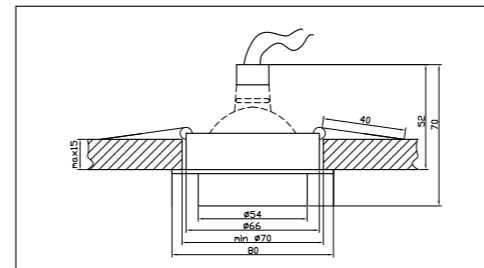

CE 230V 50Hz IP20

SC-02 STB AL
2210502
 1x50W MR16
 ↑7cm ↔8cm
 5906714709053

CE 12V IP20

SK-74 CH AM
2203980
 1x40W G9
 ↑10,5cm ↔9,5cm
 5906714803980

CE 230V 50Hz IP20

SC-02 SNS AL
2210937
 1x50W MR16
 ↑7cm ↔8cm
 5906714709060