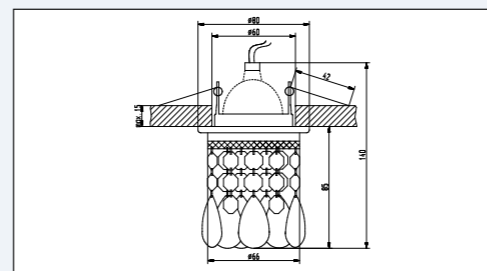

SK-64 CH G
2243934
1x50W MR16
↑14cm ↔8,5cm
5906714743934

CE 12V IP20