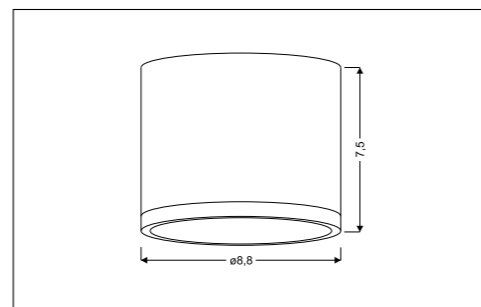

tuba
2284262
1x15W GU10
↑10cm ↔6,8cm
5906714884262

CE 230V 50Hz IP20