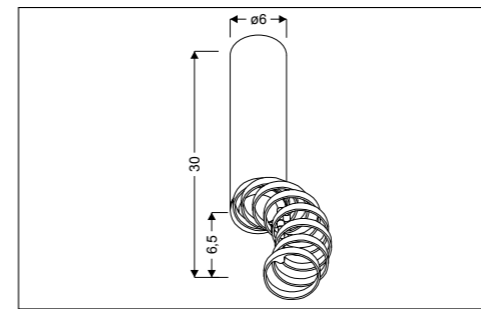

tuba
2282725
 max 50W GU10
 ↔6cm ↑20cm
 5906714882725

tuba
2282831
 max 25W GU10
 ↔6,3cm ↑12cm
 5906714882831

tuba
2282732
 max 50W GU10
 ↔6cm ↑20cm
 5906714882732

tuba
2282855
 max 15W GU10
 ↔6,3cm ↑12cm
 5906714882855