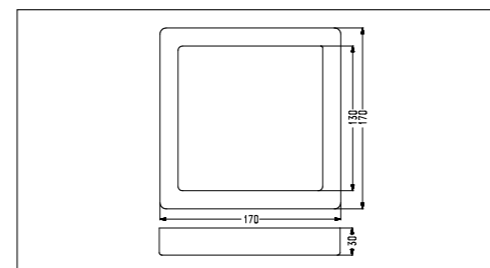

SPN-07
2263786
12W LED 4000K
†3cm ↔17cm
5906714863786

CE 230V 50Hz IP20

SP-07 WH
2263717
3W LED 4000K, 165lm
†1,6cm ↔8,4cm
5906714863717

CE 230V 50Hz IP20