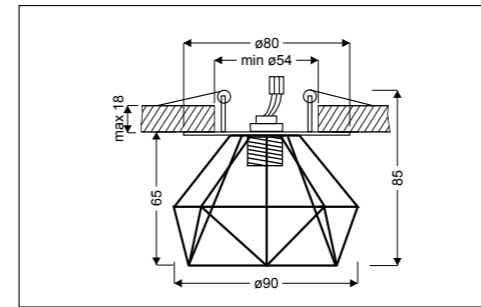

CE 230V 50Hz IP20

SK-85 CH
2241111
max 40W G9
↔9cm ↑6,5cm
5906714841111