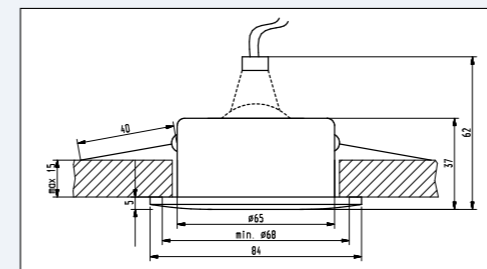

SH-06 CH
2291003
1x50W MR16 IP65
Ø8,5cm
5906714777724

CE 12V IP65