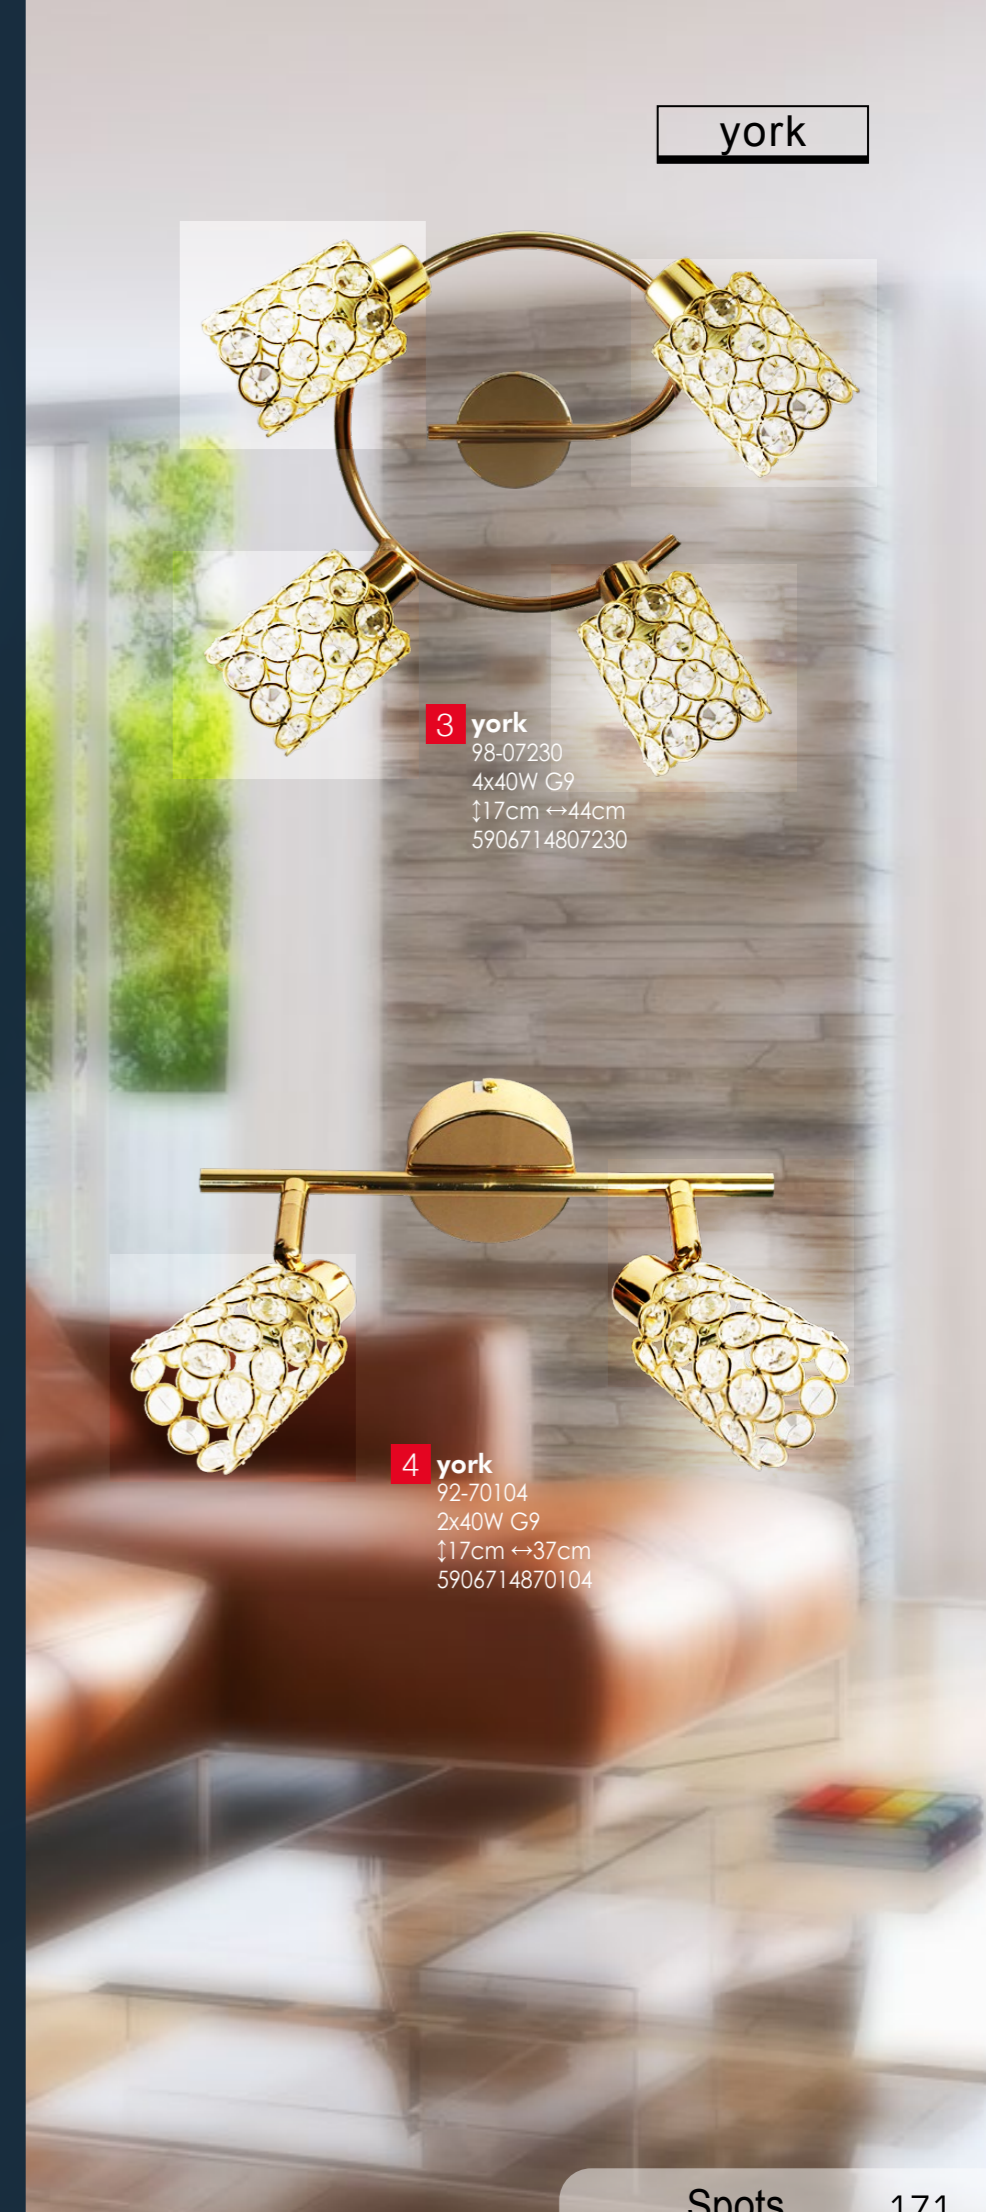

3 york
98-07230
4x40W G9
↑17cm ↔44cm
5906714807230