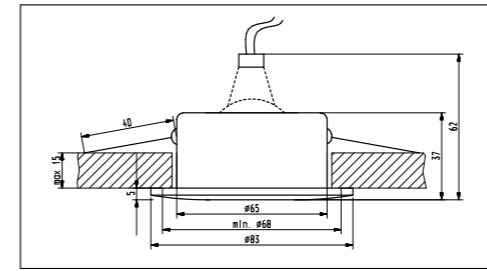

CE 12V IP65

SH-04 CH
2290803
 1x50W MR16 IP65
 Ø8,4cm
 5906714777694

CE 12V IP65

SH-12 WH
2258898
 1x50W MR16 IP65
 †3,7cm ↔8,3cm
 5906714858898

CE 12V IP65

SH-04 SN
2290837
 1x50W MR16 IP65
 Ø8,4cm
 5906714777687