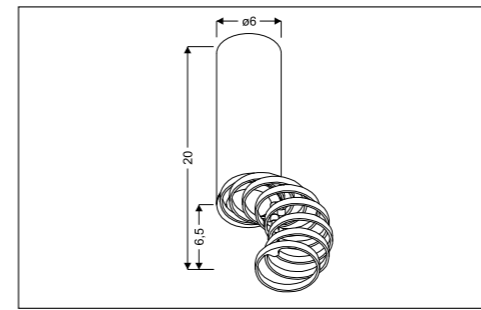

tuba
2282824
max 25W GU10
↔6,3cm ↑12cm
5906714882824

tuba
2282725
max 50W GU10
↔6cm ↑20cm
5906714882725