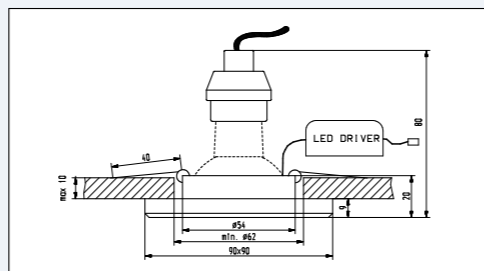

**SS-22 CH/TR+BL
2226934**
max 50W GU10 + 3W LED
↔9cm ↓0,9cm
5906714826934