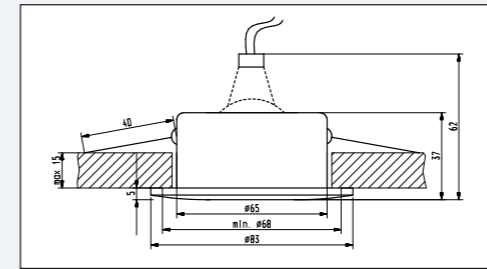

SH-04 SN
2290837
1x50W MR16 IP65
Ø8,4cm
5906714777687

CE 12V IP65