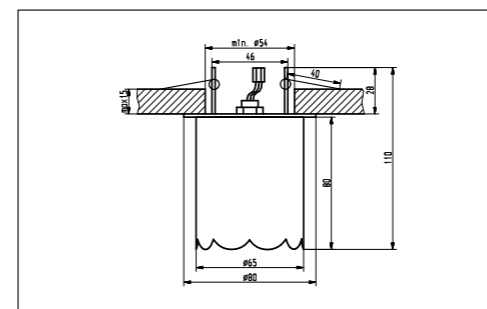

CE 12V IP20

SK-73 CH/TR
2203973
max 40W G9
↔6,5cm ↑8cm
5906714803973