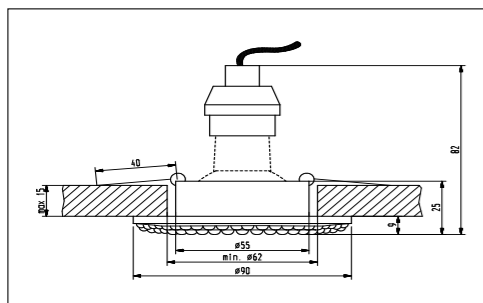

SK-79 CH/TR
2227405
max 50W MR16
↔7,7cm ↑1,8cm
5906714827405

CE 12V IP20