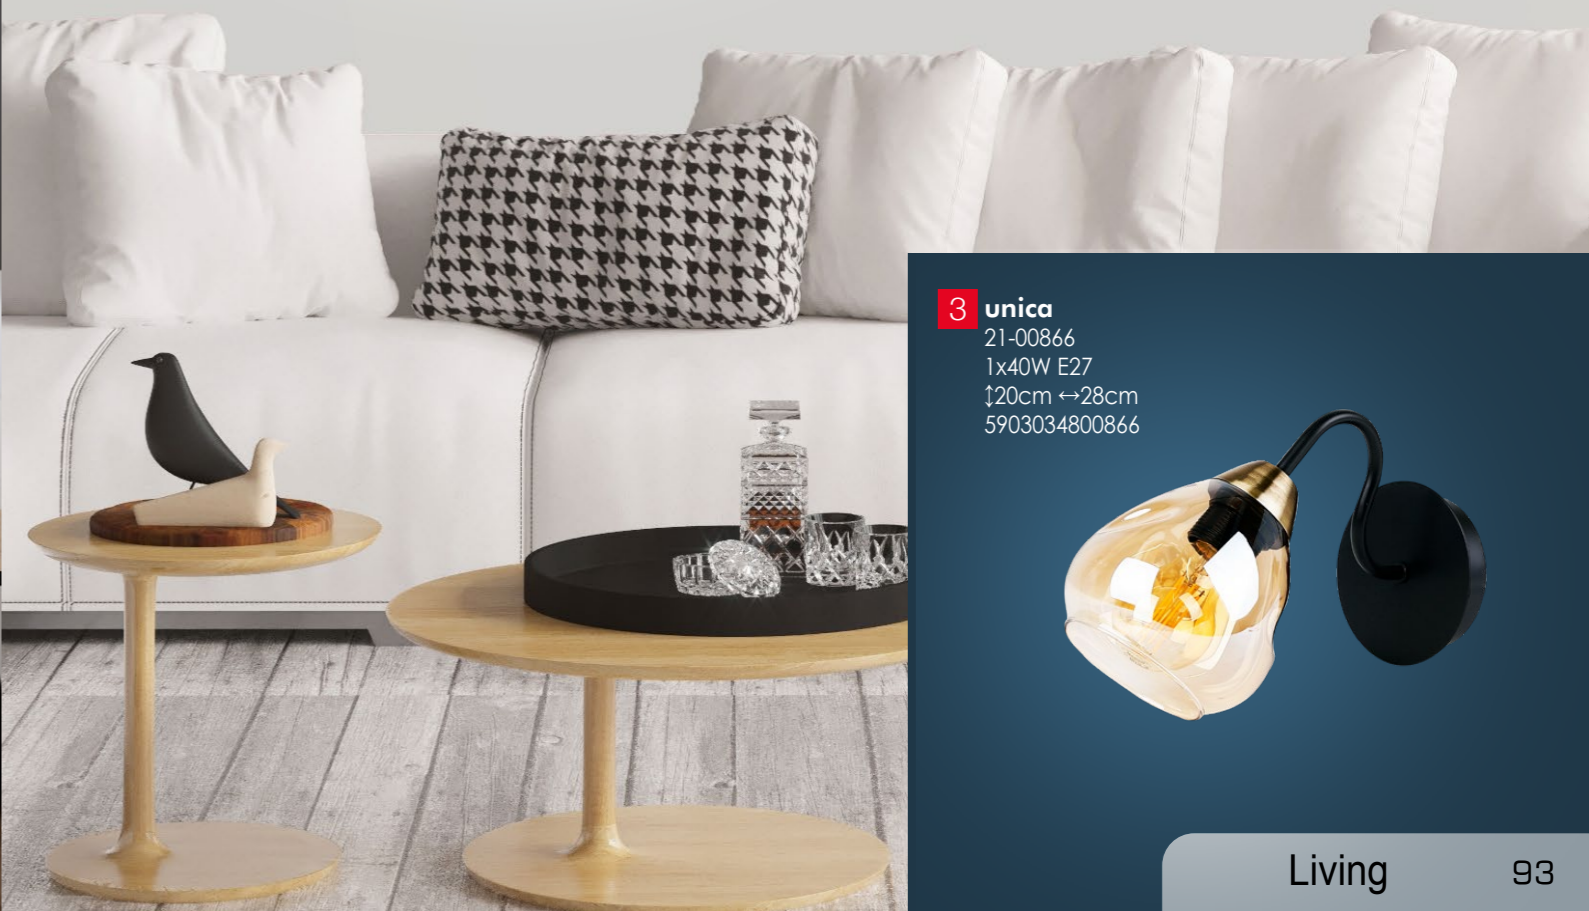

OZZO

2 **OZZO**
33-72214
3x40W E14
↑28cm ↔56cm
5906714872214

3 **OZZO**
21-72184
1x40W E14
↑28cm ↔17cm
5906714872184

1 **OZZO**
38-72283
8x40W E14
↑32cm ↔68cm
5906714872283

4 **OZZO**
35-72252
5x40W E14
↑28cm ↔56cm
5906714872252