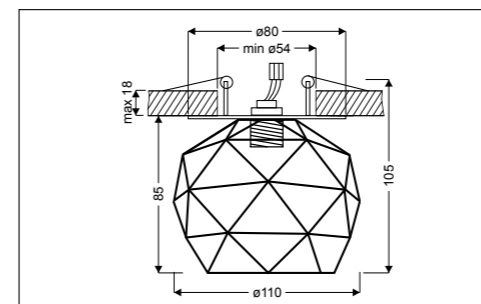

CE 230V 50Hz IP20

SK-89 CH
2284187
max 40W G9
↔11cm ↑8,5cm
5906714884187