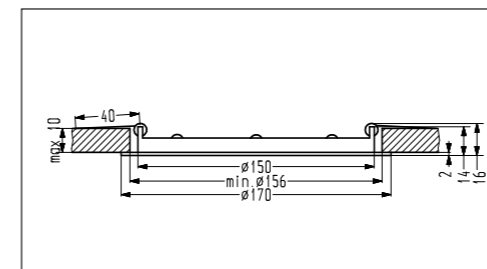

SPN-05
2263762
18W LED 4000K
†3cm ↔22cm
5906714863762

CE 230V 50Hz IP20