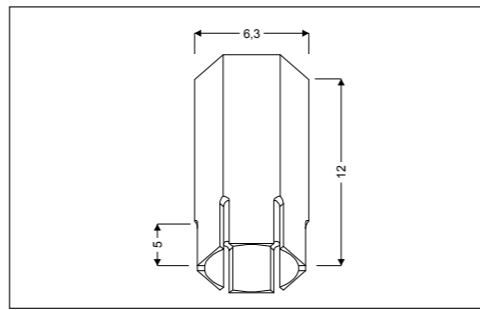

tuba
2282824
max 25W GU10
↔6,3cm ↑12cm
5906714882824

tuba
2282725
max 50W GU10
↔6cm ↑20cm
5906714882725