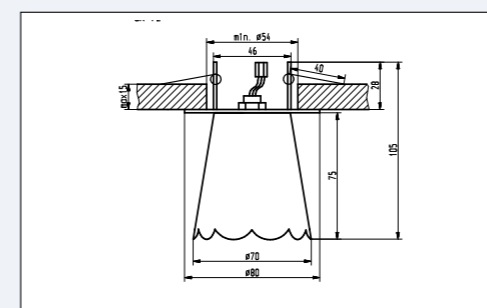

CE 230V 50Hz IP20

SK-72 CH/TR
2203966
max 40W G9
↔7cm ↑7,5cm
5906714803966