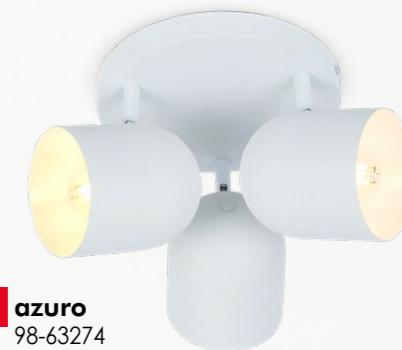

7 azuro
91-63243
1x40W E27
↑12cm ↔18cm
5906714863243

8 azuro
91-63205
1x40W E27
↑12cm ↔18cm
5906714863205

2 azuro
93-63229
3x40W E27
↑18cm ↔55cm
5906714863229

4 azuro
98-63274
3x40W E27
↑18cm ↔32cm
5906714863274