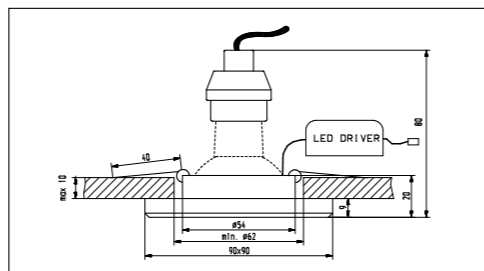

**SS-22 CH/TR+PK
2260914**
max 50W GU10 + 3W LED
↔9cm ↓0,9cm
5906714860914