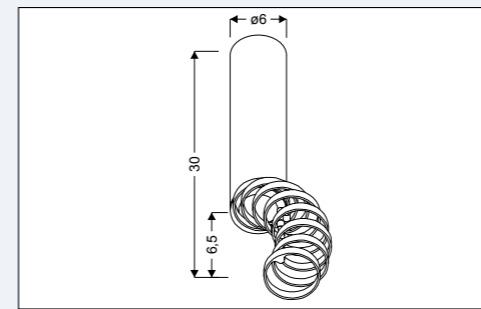

tuba
2282763
max 50W GU10
↔6cm ↑30cm
5906714882763