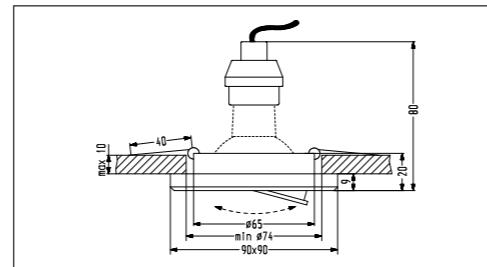

SSU-22 CH/TR+BL
2263823
max 50W GU10 + 3W LED
↔9cm ↓0,9cm
5906714863823

CE 230V 50Hz IP20