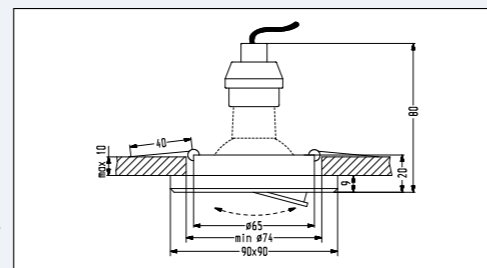

SSU-22 CH/TR+WH
2263045
max 50W GU10 + 3W LED 6500K, 200lm
↔9cm ↓0,9cm
5906714863045

CE 230V 50Hz IP20