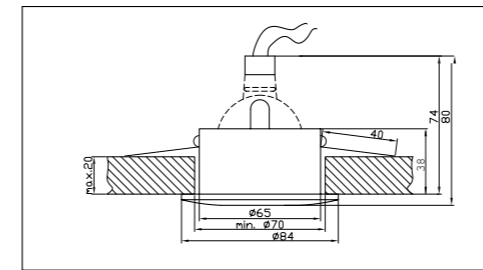

SH-08 NM/CH
2291463
1x50W MR16 IP65
Ø8,4cm
5906714790358