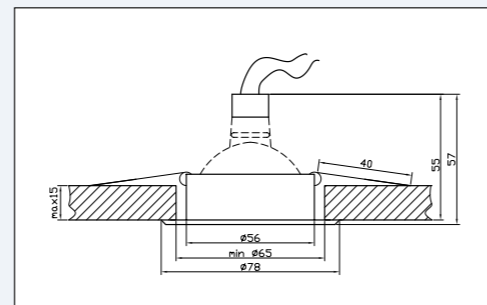

SA-04 SNG AL
2210545
1x50W MR16
†5,7cm ↔7,8cm
5906714709077

CE 12V IP20