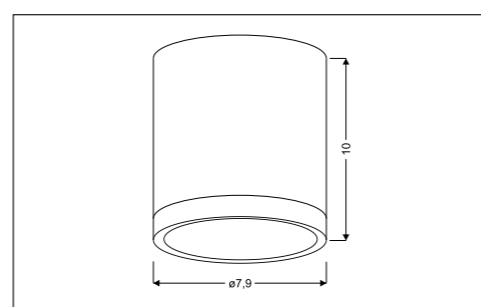

tuba
2276076
1x15W GU10
↑20cm ↔6cm
5906714876076

CE 230V 50Hz IP20