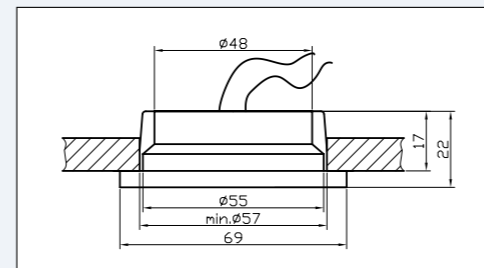

MS-04 SN
2207837
 1x20W G4
 ↑1,7cm ↔7,3cm
 5906714766551

MS-04 GAB
2207945
 1x20W G4
 ↑1,7cm ↔7,3cm
 5906714777663

CE 12V IP20

MS-03 SG
2208745
 1x20W G4
 ↑2,2cm ↔6,9cm
 5906714770374

CE 12V IP20

MS-03 CH
2207603
 1x20W G4
 ↑2,2cm ↔6,9cm
 5906714766049