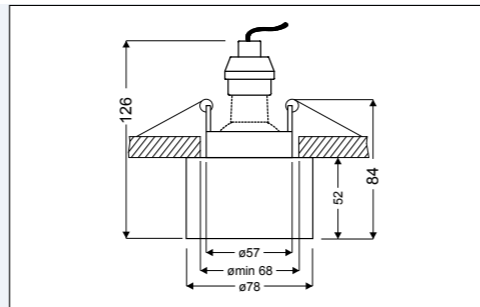

tuba
2273679
max 15W GU10
↔7,8cm ↑5,2cm
5906714873679

CE 230V 50Hz IP20

tuba
2277158
1x15W GU10
↑10cm ↔6,8cm
5906714877158

CE 230V 50Hz IP20