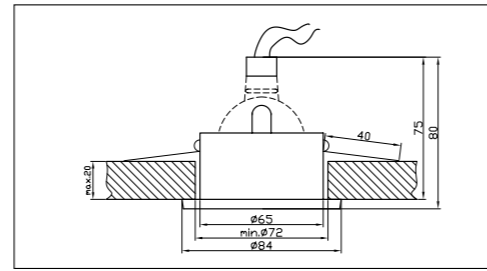

CE 12V IP65

SH-04 CH
2290803
 1x50W MR16 IP65
 Ø8,4cm
 5906714777694

CE 12V IP65

SH-12 WH
2258898
 1x50W MR16 IP65
 †3,7cm ↔8,3cm
 5906714858898

CE 12V IP65

SH-04 SN
2290837
 1x50W MR16 IP65
 Ø8,4cm
 5906714777687