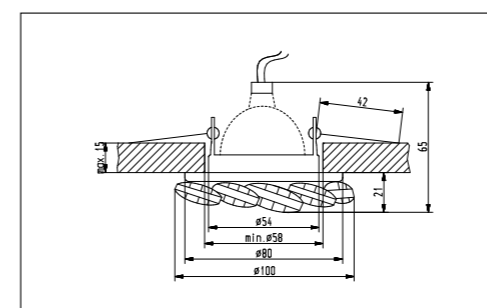

CE 230V 50Hz IP20

SK-77 CH/TR
2222820
max 50W MR16
↔10cm ↑2,1cm
5906714822820