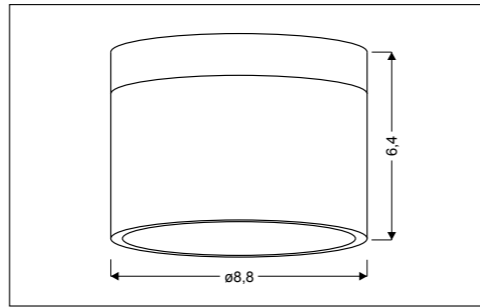

tuba
2273716
9W LED 4000K, 590lm
↔8,8cm wys ↑6,4cm
5906714873716
CE 230V 50Hz IP20

tuba
2276007
max 15W GU10
↔6,8cm ↔10cm
5906714876007
CE 230V 50Hz IP20