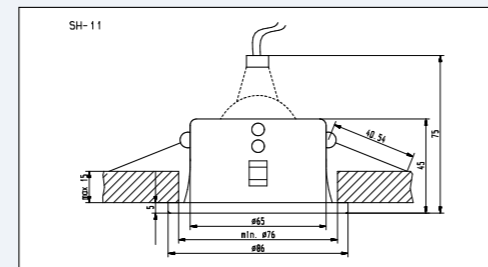

bathroom

SH-08 NM/CH
2291463
1x50W MR16 IP65
Ø8,4cm
5906714790358

CE 12V IP65

SH-08 PC/CH
2291249
1x50W MR16 IP65
Ø8,4cm
5906714790341

CE 12V IP65

SH-10 GAB
2211411
1x50W MR16 IP65
8,2x8,2
5906714811411

CE 12V IP65

SH-14 WH
2258966
3W LED 6000K, 210lm
↑4,8cm ↔4,6cm
5906714858966

CE 230V 50Hz IP65

SH-10 SN
2212593
1x50W MR16 IP65
8,2x8,2
5906714812593

CE 12V IP65

SH-14 BK
2258973
3W LED 6000K, 210lm
↑4,8cm ↔4,6cm
5906714858973

CE 230V 50Hz IP65

SH-05 CH
2290903
1x50W MR16 IP65
8,2x8,2cm
5906714777717

CE 12V IP65

SH-11 WH
2250830
3W LED 6000K, 210lm
Ø8,6cm
5906714850830

CE 12V IP65

SH-05 SN
2290937
1x50W MR16 IP65
8,2x8,2cm
5906714777700

CE 12V IP65