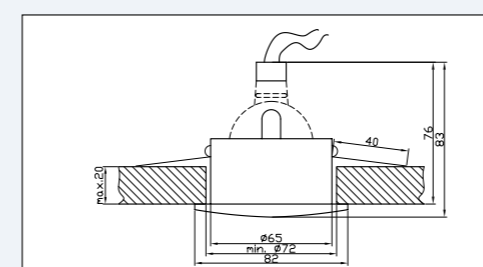

SH-05 SN
2290937
1x50W MR16 IP65
8,2x8,2cm
5906714777700