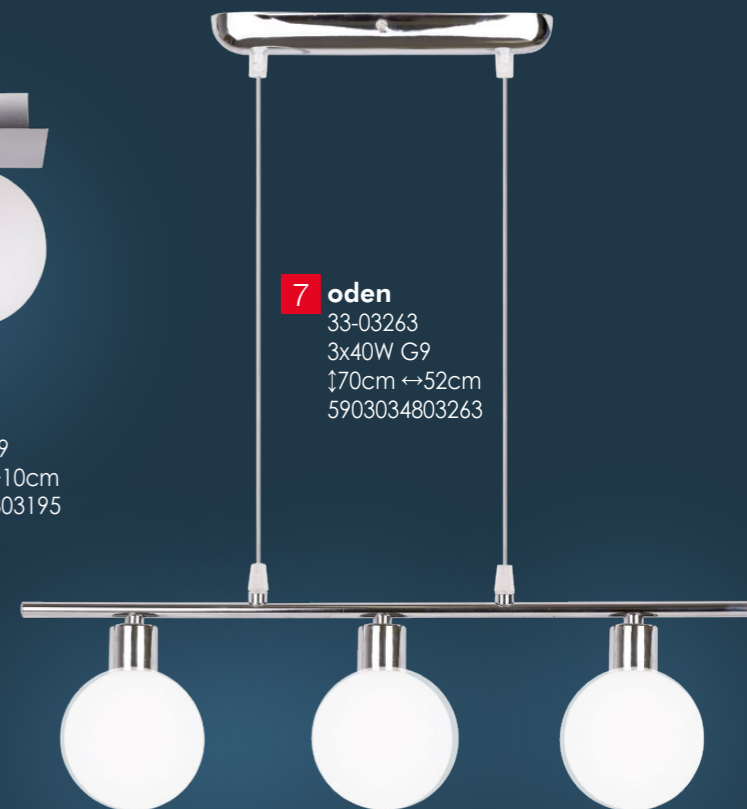

7 oden
33-03263
3x40W G9
↑70cm ↔52cm
5903034803263