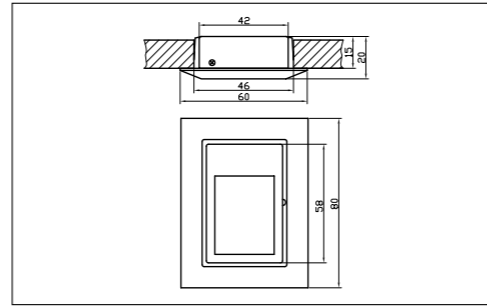

CE 12V IP20

MS-06 SN
2208237
1x20W G4
↑8cm ↔6cm
5906714766599