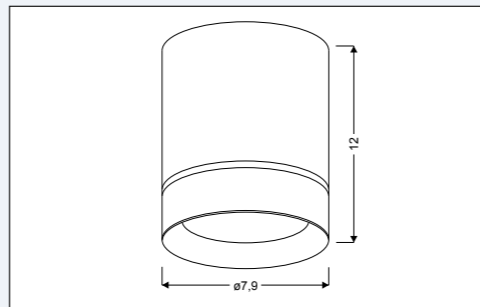

tuba
2282770
max 15W GU10
↔7,9cm ↑12cm
5906714882770
CE 230V 50Hz IP20

tuba
2273662
max 15W GU10
↔5,8cm ↑12cm
5906714873662
CE 230V 50Hz IP20