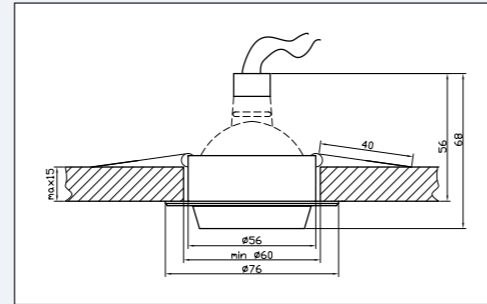

SA-02 SNG AL
2210145
1x50W MR16
†6,8cm ↔7,6cm
5906714708926

CE 12V IP20