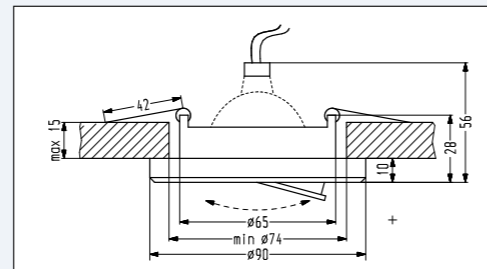

SSU-15 CH/WH
2263076
max 50W MR16
↔9cm ↓1cm
5906714863076

CE 12V IP20