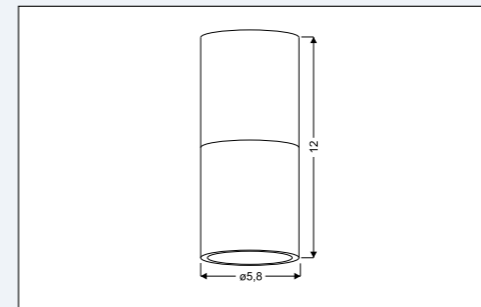

tuba
2282770
max 15W GU10
↔7,9cm ↑12cm
5906714882770
CE 230V 50Hz IP20

tuba
2273662
max 15W GU10
↔5,8cm ↑12cm
5906714873662
CE 230V 50Hz IP20