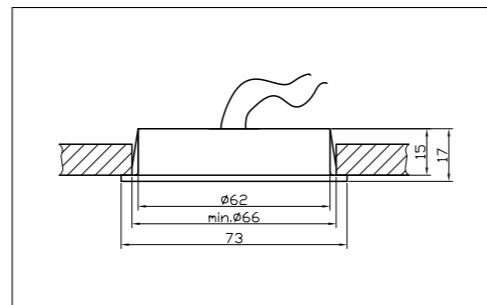

MS-07 SN
2208437
 1x20W G4
 ↑2cm ↔6cm
 5906714766612

CE 12V IP20

MS-05 SG
2208140
 1x20W G4
 ↑1,7cm ↔7,3cm
 5906714766582

CE 12V IP20

MS-04 SG
2207940
 1x20W G4
 ↑1,7cm ↔7,3cm
 5906714766568

MS-04 CH
2207903
 1x20W G4
 ↑1,7cm ↔7,3cm
 5906714777670