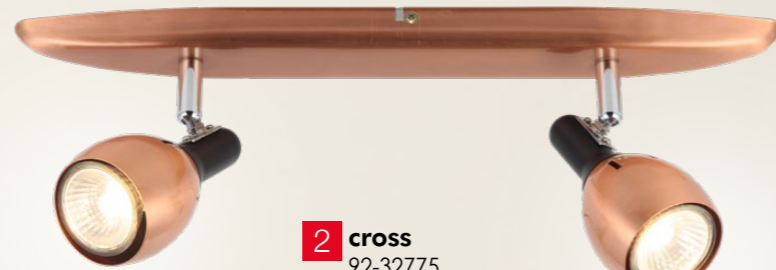

2 cross
92-32775
2x50W GU10
↑16cm ↔40cm
5906714832775