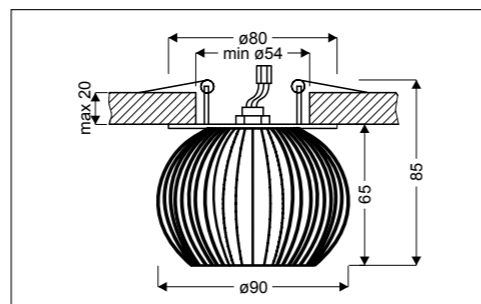

CE 230V 50Hz IP20

SK-89 CH
2284187
max 40W G9
↔11cm ↑8,5cm
5906714884187