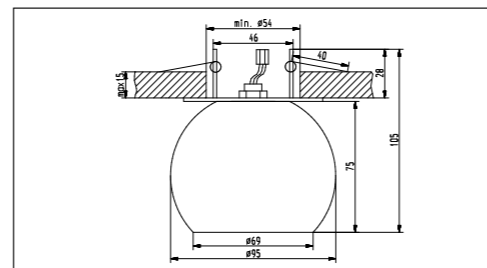

CE 230V 50Hz IP20

SC-02 STB AL
2210502
 1x50W MR16
 ↑7cm ↔8cm
 5906714709053

CE 12V IP20

SK-74 CH AM
2203980
 1x40W G9
 ↑10,5cm ↔9,5cm
 5906714803980

CE 230V 50Hz IP20

SC-02 SNS AL
2210937
 1x50W MR16
 ↑7cm ↔8cm
 5906714709060