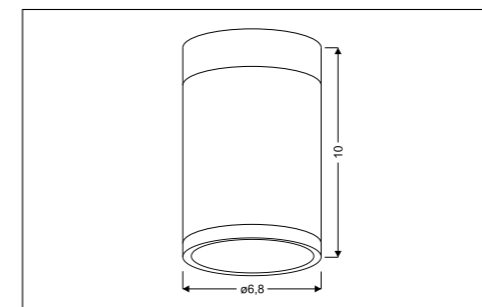

tuba
2284262
1x15W GU10
↑10cm ↔6,8cm
5906714884262

CE 230V 50Hz IP20