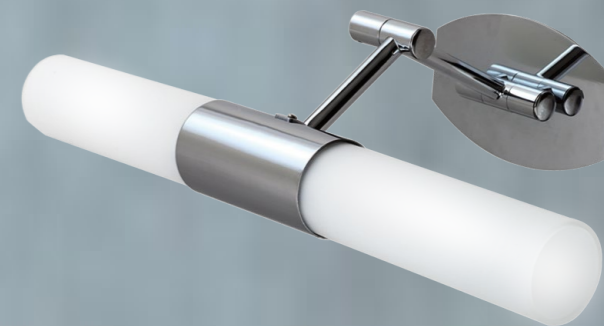

jadet

2 jadet
22-27859
2x40W E14
↑11cm ↔36cm
5906714727859