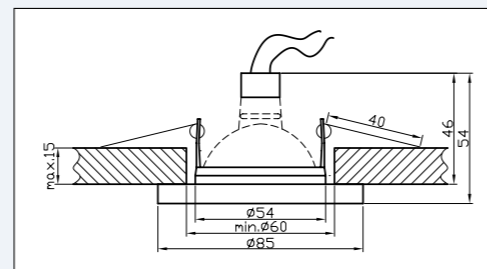

SH-06 CH
2291003
1x50W MR16 IP65
Ø8,5cm
5906714777724

CE 12V IP65