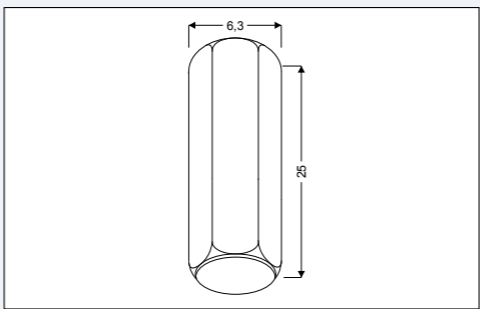

tuba
2282763
max 50W GU10
↔6cm ↑30cm
5906714882763