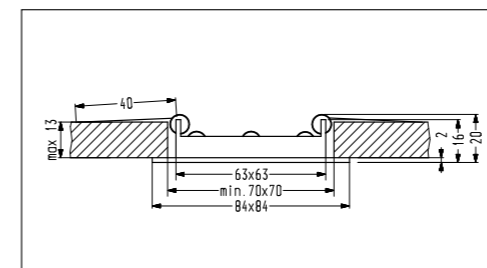

SPN-07
2263786
12W LED 4000K
†3cm ↔17cm
5906714863786

CE 230V 50Hz IP20

SP-07 WH
2263717
3W LED 4000K, 165lm
†1,6cm ↔8,4cm
5906714863717

CE 230V 50Hz IP20