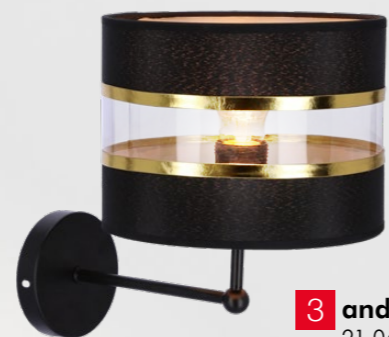

ruti

1 ruti
33-58713
3x40W E14
↑150cm ↔50cm
5906714858713

2 ruti
21-58706
1x40W E14
↑27cm ↔25cm
5906714858706

1 andy
35-06158
5x40W E27
↑34cm ↔72cm
5903034806158

2 andy
33-06141
3x40W E27
↑34cm ↔72cm
5903034806141