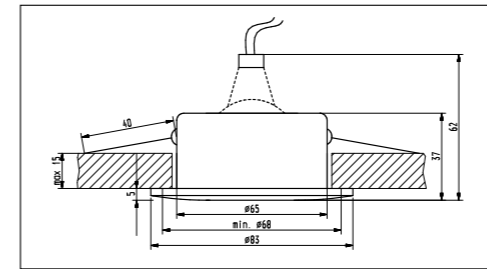

SH-06 CR
2247502
1x50W MR16 IP65
Ø8,5cm
5906714847502

CE 12V IP65