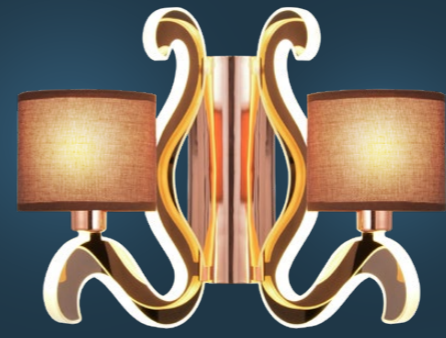

Living

ambrosia

1 ambrosia
 22-33529
 2x40W E14+12,3W LED 2800K
 †30cm ↔35cm
 5906714833529

2 ambrosia
 35-33918
 5x40W E14+43,4W LED 2800K
 †180cm ↔60cm
 5906714833918

3 ambrosia
 33-33888
 3x40W E14+18,4W LED 2800K
 †180cm ↔48cm
 5906714833888