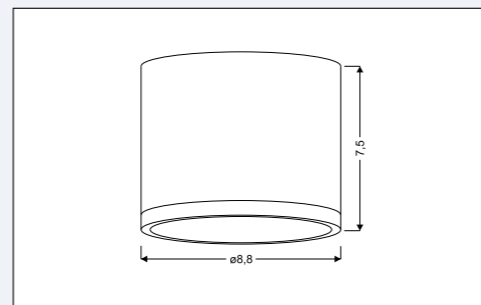

tuba
2277110
1x15W GU10
↑20cm ↔6cm
5906714877110

CE 230V 50Hz IP20

tuba
2277165
1x15W GU10
↑10cm ↔7,9cm
5906714877165

CE 230V 50Hz IP20