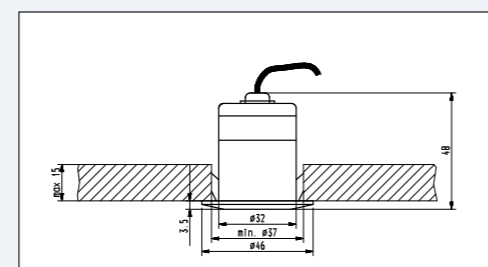

CE 230V 50Hz IP65