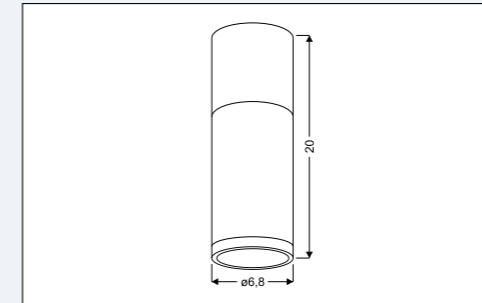

tuba
2284286
1x15W GU10
↑20cm ↔6,8cm
5906714884286

CE 230V 50Hz IP20