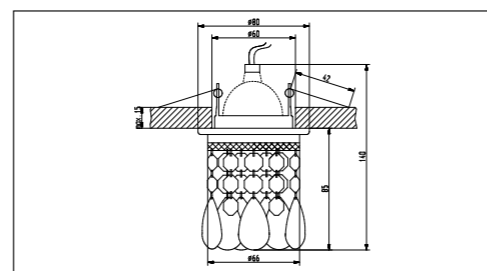

SK-64 CH WH
2245150
1x50W MR16
↑14cm ↔8,5cm
5906714745150

CE 12V IP20