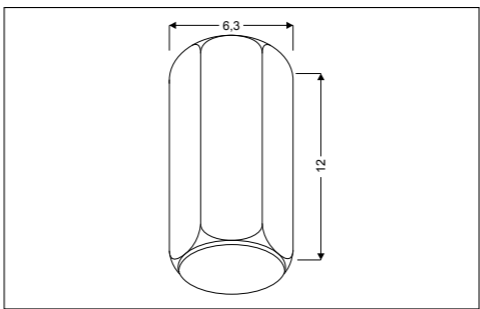

tuba
2282725
 max 50W GU10
 ↔6cm ↑20cm
 5906714882725

tuba
2282831
 max 25W GU10
 ↔6,3cm ↑12cm
 5906714882831

tuba
2282732
 max 50W GU10
 ↔6cm ↑20cm
 5906714882732

tuba
2282855
 max 15W GU10
 ↔6,3cm ↑12cm
 5906714882855