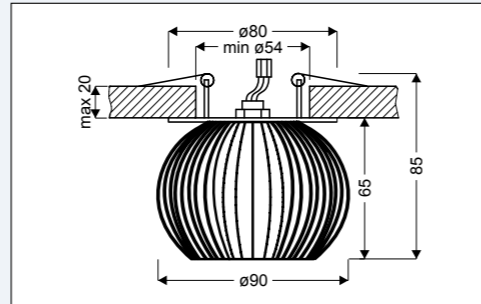

CE 230V 50Hz IP20

SK-85 G
2239033
max 40W G9
↔9cm ↑6,5cm
5906714839033