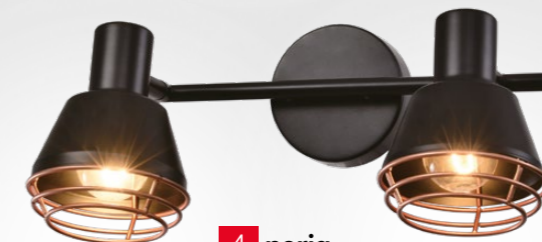

4 neria
92-81780
2x40W E14
↑15cm ↔32cm
5906714881780