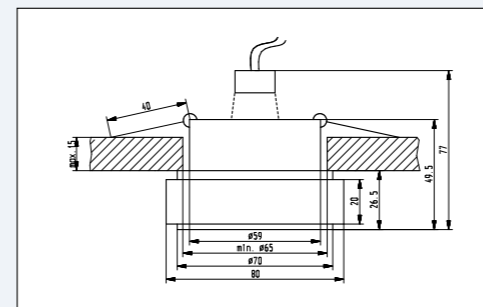

SK-82 CH/TR
2227399
max 50W MR16
↔8cm ↑2,7cm
5906714827399

CE 12V IP20