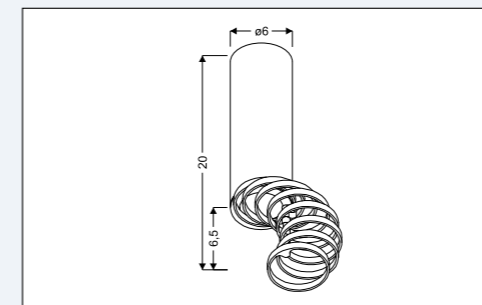

tuba
2277110
1x15W GU10
↑20cm ↔6cm
5906714877110

CE 230V 50Hz IP20

tuba
2277165
1x15W GU10
↑10cm ↔7,9cm
5906714877165

CE 230V 50Hz IP20