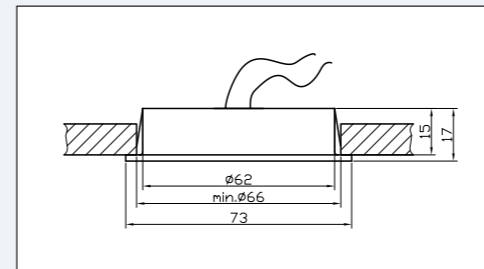

CE 12V IP20

CE 12V IP20

CE 12V IP20

CE 12V IP20

MS-05 SG
2208140
1x20W G4
↑1,7cm ↔7,3cm
5906714766582

CE 12V IP20

CE 12V IP20

CE 12V IP20

CE 12V IP20