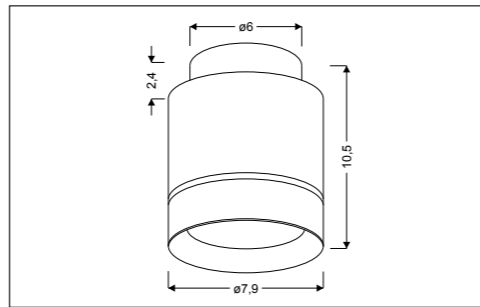

tuba
2275918
12W LED 4000K, 540lm
↔7,9cm ↑10,5cm
5906714875918

CE 230V 50Hz IP20

tuba
2277134
1x15W GU10
↑10cm ↔6,8cm
5906714877134

CE 230V 50Hz IP20