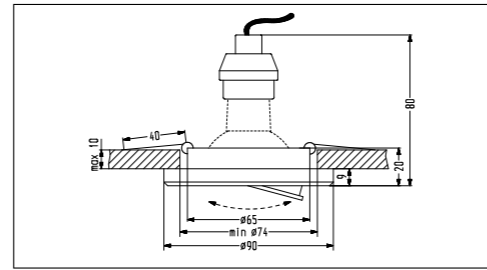

SSU-13 CH/BK
2263809
max 50W MR16
↔9cm ↓1cm
5906714863809

CE 12V IP20