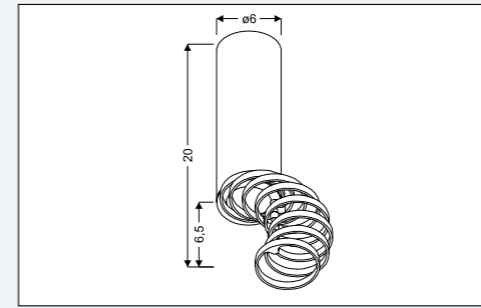

tuba
2282732
max 50W GU10
↔6cm ↑20cm
5906714882732

tuba
2282855
max 15W GU10
↔6,3cm ↑12cm
5906714882855