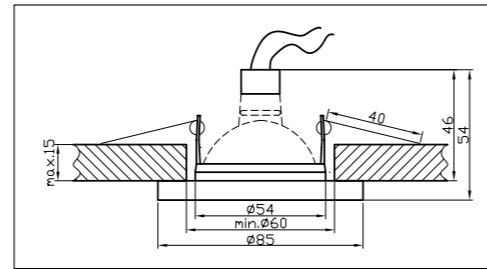

SH-06 CR
2247502
1x50W MR16 IP65
Ø8,5cm
5906714847502

CE 12V IP65