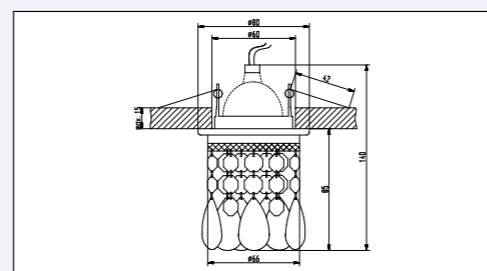

SK-64 CH TR
2243989
1x50W MR16
↑14cm ↔8,5cm
5906714743989

CE 12V IP20