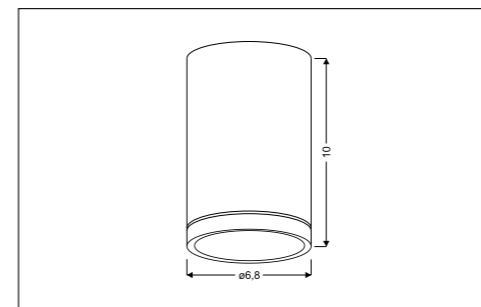

tuba
2275918
12W LED 4000K, 540lm
↔7,9cm ↑10,5cm
5906714875918

CE 230V 50Hz IP20

tuba
2277134
1x15W GU10
↑10cm ↔6,8cm
5906714877134

CE 230V 50Hz IP20