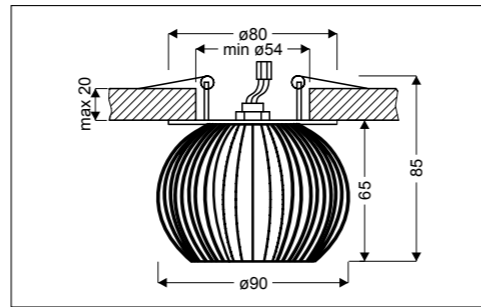

CE 230V 50Hz IP20

SK-85 CH
2241111
max 40W G9
↔9cm ↑6,5cm
5906714841111