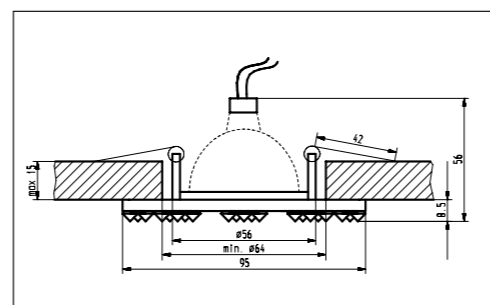

CE 12V IP20

CE 230V 50Hz IP20

CE 230V 50Hz IP20

CE 12V IP20

CE 12V IP20

CE 12V IP20

CE 12V IP20