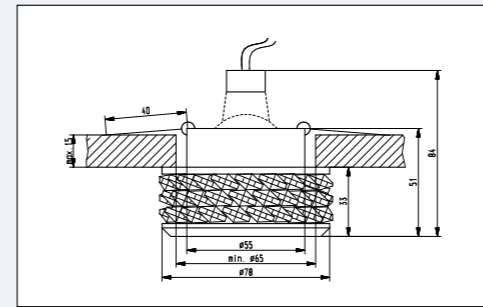

SK-80 CH/TR
2227375
max 50W MR16
↔7,8cm ↑3,3cm
5906714827375

CE 12V IP20