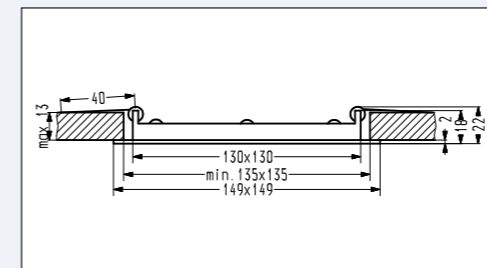

CE 230V 50Hz IP20

SP-07 WH
2263717
 3W LED 4000K, 165lm
 †1,6cm ↔8,4cm
 5906714863717

CE 230V 50Hz IP20

SPN-08
2263793
 18W LED 4000K
 †3cm ↔22cm
 5906714863793

CE 230V 50Hz IP20

SP-09 WH
2263731
 3W LED 4000K, 495lm
 †1,8cm ↔15cm
 5906714863731