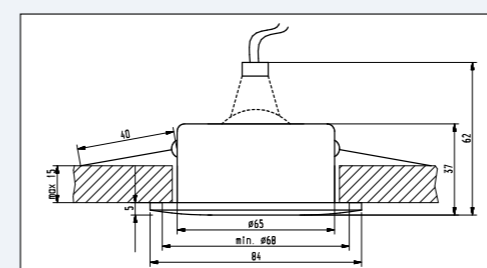

SH-06 SN
2291037
1x50W MR16 IP65
Ø8,5cm
5906714777731

CE 12V IP65