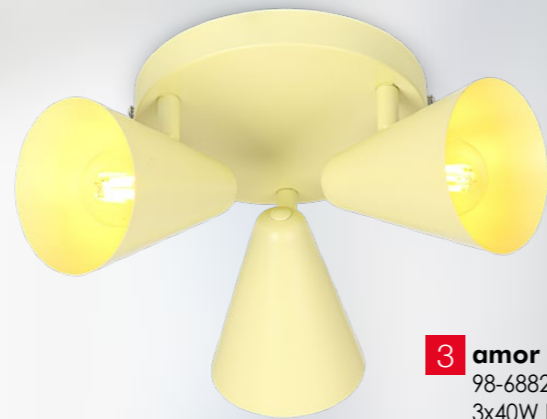

3 amor
98-68828
3x40W E14
↑16cm ↔34cm
5906714863328