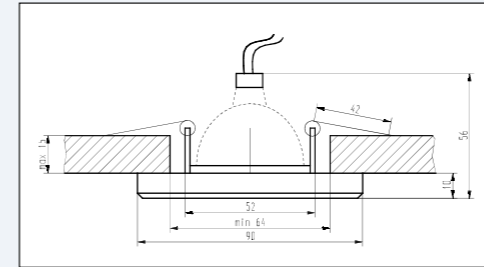

SSU-13 CH/WH
2263069
max 50W MR16
↔9cm ↓1cm
5906714863809

CE 12V IP20