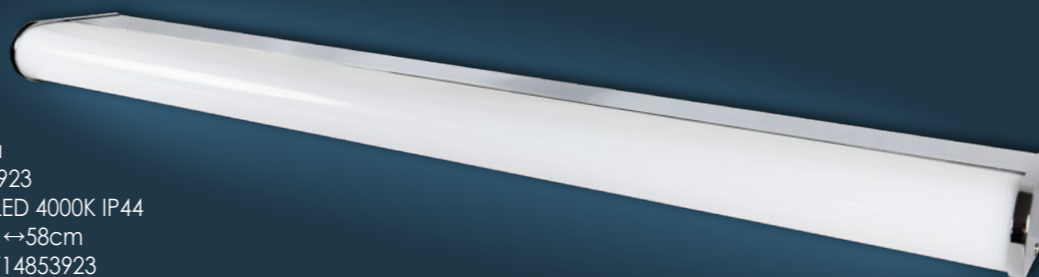

5 lyrica
21-53923
14W LED 4000K IP44
↑4cm ↔58cm
5906714853923