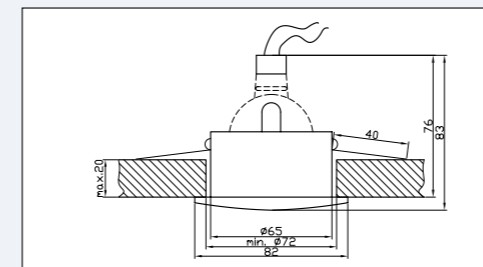

SH-10 SN
2212593
1x50W MR16 IP65
8,2x8,2
5906714812593