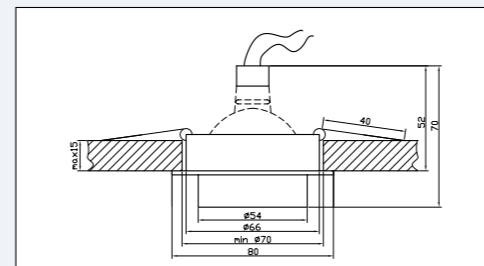

CE 230V 50Hz IP20

SC-02 STB AL
2210502
 1x50W MR16
 ↑7cm ↔8cm
 5906714709053

CE 12V IP20

SK-74 CH AM
2203980
 1x40W G9
 ↑10,5cm ↔9,5cm
 5906714803980

CE 230V 50Hz IP20

SC-02 SNS AL
2210937
 1x50W MR16
 ↑7cm ↔8cm
 5906714709060