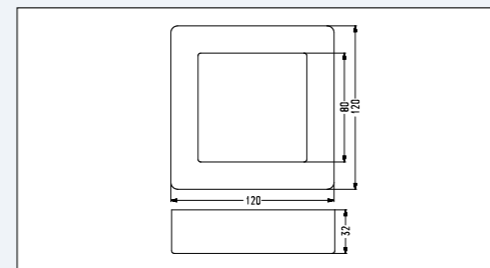

SPN-06
2263779
6W LED 4000K
†3,2cm ↔12cm
5906714863779

CE 230V 50Hz IP20

SP-06 WH LED
2245345
3W LED 6500K, 190lm
†1,4cm ↔8,3cm
5906714862345

CE 230V 50Hz IP20