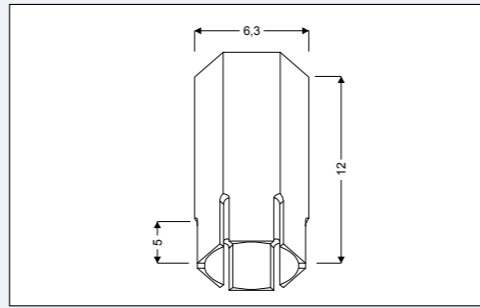

tuba
2282732
max 50W GU10
↔6cm ↑20cm
5906714882732

tuba
2282855
max 15W GU10
↔6,3cm ↑12cm
5906714882855