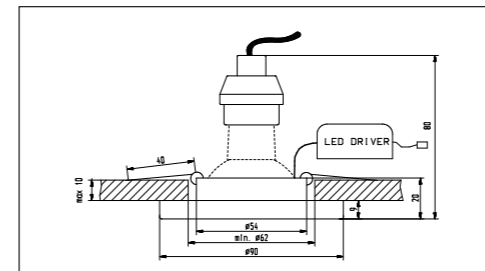

**SS-23 CH/TR+WH GU10
2226941**
max 50W GU10 + 3W LED
6500k, 200lm
↔9cm ↓0,9cm
5906714826941