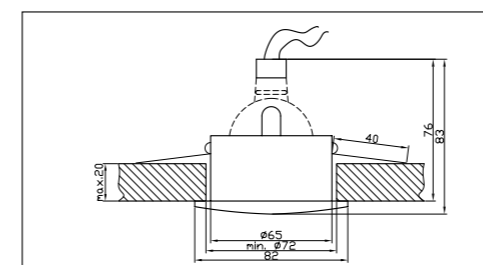

SH-05 CH
2290903
1x50W MR16 IP65
8,2x8,2cm
5906714777717