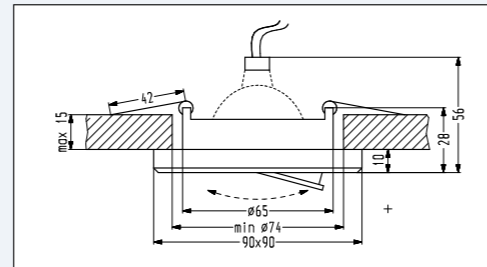

SSU-13 CH/WH
2263069
max 50W MR16
↔9cm ↓1cm
5906714863809

CE 12V IP20