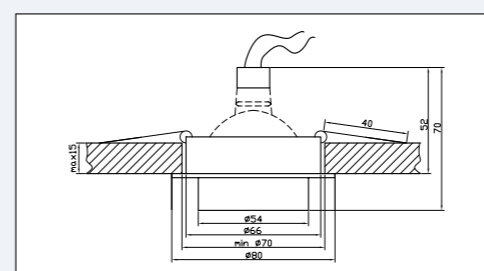

SK-64 CH TR
2243989
1x50W MR16
↑14cm ↔8,5cm
5906714743989

CE 12V IP20