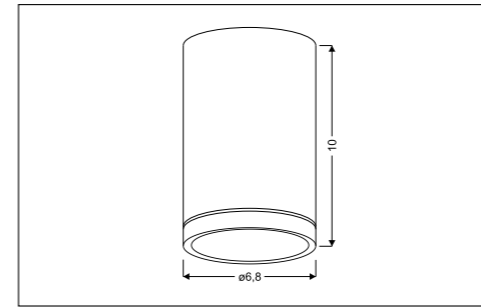

tuba
2273716
9W LED 4000K, 590lm
↔8,8cm wys ↑6,4cm
5906714873716
CE 230V 50Hz IP20

tuba
2276007
max 15W GU10
↔6,8cm ↔10cm
5906714876007
CE 230V 50Hz IP20