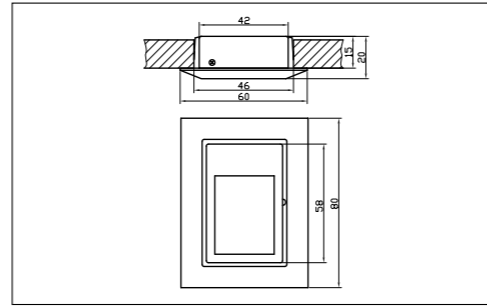

MS-07 SN
2208437
 1x20W G4
 ↑2cm ↔6cm
 5906714766612

CE 12V IP20

MS-05 SG
2208140
 1x20W G4
 ↑1,7cm ↔7,3cm
 5906714766582

CE 12V IP20

MS-04 SG
2207940
 1x20W G4
 ↑1,7cm ↔7,3cm
 5906714766568

MS-04 CH
2207903
 1x20W G4
 ↑1,7cm ↔7,3cm
 5906714777670