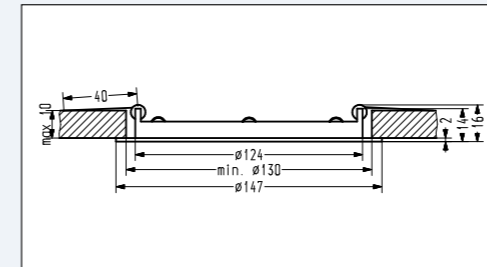

SPN-04
2263755
12W LED 4000K
†3cm ↔17cm
5906714863755

CE 230V 50Hz IP20

SP-02 WH LED
2245607
6W LED 6500K, 540lm
†1,4cm ↔14,7cm
5906714845607

CE 230V 50Hz IP20