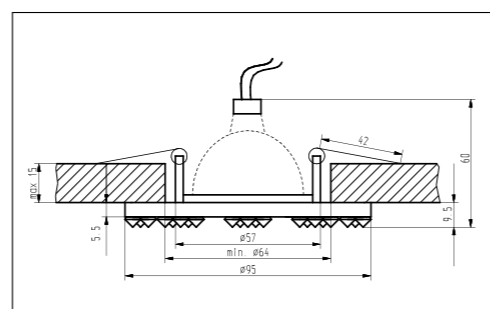

CE 12V IP20

SK-73 CH/TR
2203973
max 40W G9
↔6,5cm ↑8cm
5906714803973