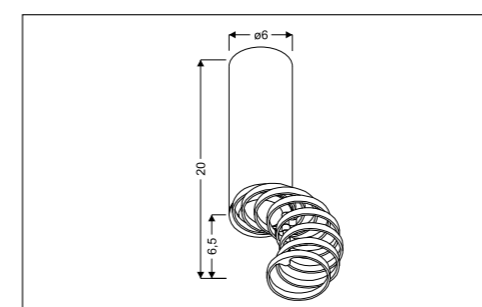

CE 230V 50Hz IP20

tuba
2277110
 1x15W GU10
 ↑20cm ↔6cm
 5906714877110

CE 230V 50Hz IP20

tuba
2277165
 1x15W GU10
 ↑10cm ↔7,9cm
 5906714877165

CE 230V 50Hz IP20

tuba
2276076
 1x15W GU10
 ↑20cm ↔6cm
 5906714876076