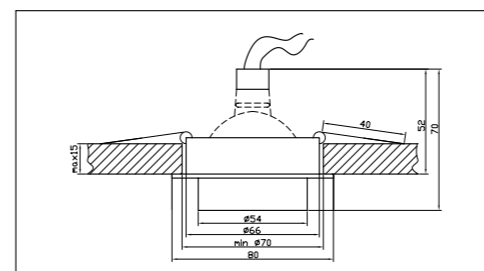

SK-64 CH WH
2245150
1x50W MR16
↑14cm ↔8,5cm
5906714745150

CE 12V IP20