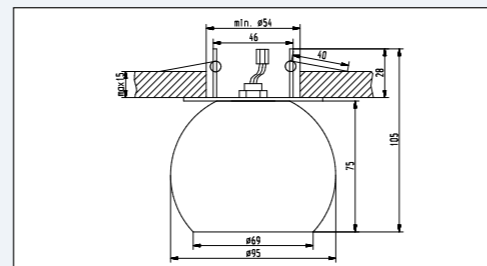

CE 230V 50Hz IP20

SC-02 STB AL
2210502
 1x50W MR16
 ↑7cm ↔8cm
 5906714709053

CE 12V IP20

SK-74 CH AM
2203980
 1x40W G9
 ↑10,5cm ↔9,5cm
 5906714803980

CE 230V 50Hz IP20

SC-02 SNS AL
2210937
 1x50W MR16
 ↑7cm ↔8cm
 5906714709060