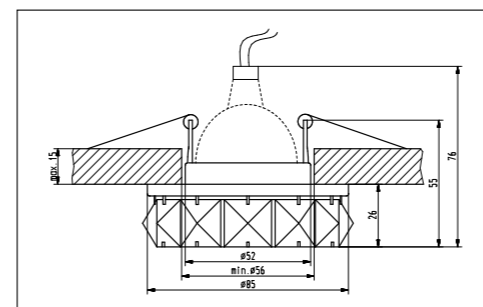

CE 230V 50Hz IP20

CE 230V 50Hz IP20

CE 230V 50Hz IP20

CE 230V 50Hz IP20

CE 12V IP20

CE 12V IP20

CE 12V IP20

CE 12V IP20

CE 12V IP20