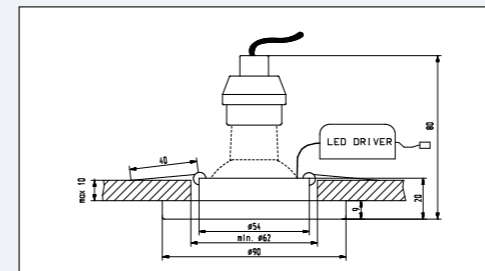

**SS-23 CH/TR+GR GU10
2238265**
max 50W GU10 + 3W LED
↔9cm ↓0,9cm
5906714838265