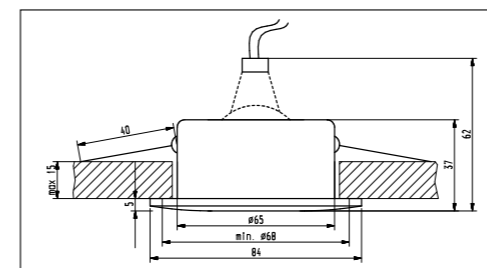

SH-06 WH
2245614
1x50W MR16 IP65
Ø8,5cm
5906714845614

CE 12V IP65