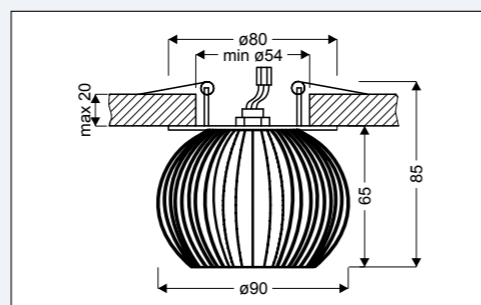

CE 230V 50Hz IP20

SK-89 G
2284194
max 40W G9
↔11cm ↑8,5cm
5906714884194