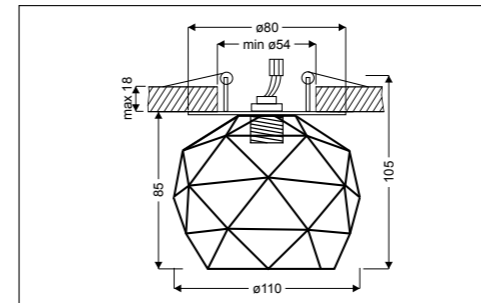

CE 230V 50Hz IP20

SK-89 BK
2241135
max 40W G9
↔11cm ↑8,5cm
5906714841135