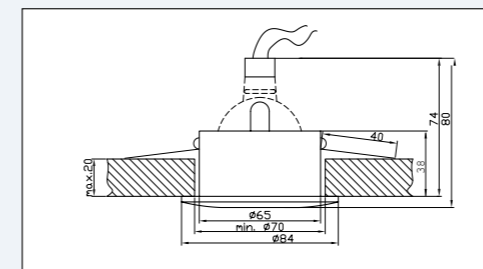

CE 230V 50Hz IP20

bathroom

SH-08 NM/CH
2291463
 1x50W MR16 IP65
 Ø8,4cm
 5906714790358

CE 12V IP65

SH-08 PC/CH
2291249
 1x50W MR16 IP65
 Ø8,4cm
 5906714790341

CE 12V IP65

SH-10 GAB
2211411
 1x50W MR16 IP65
 8,2x8,2
 5906714811411