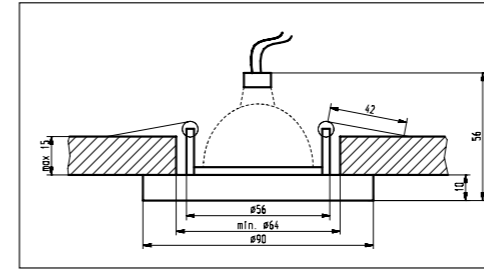

SSU-15 CH/BK
2263816
max 50W MR16
↔9cm ↓1cm
5906714863816

CE 12V IP20