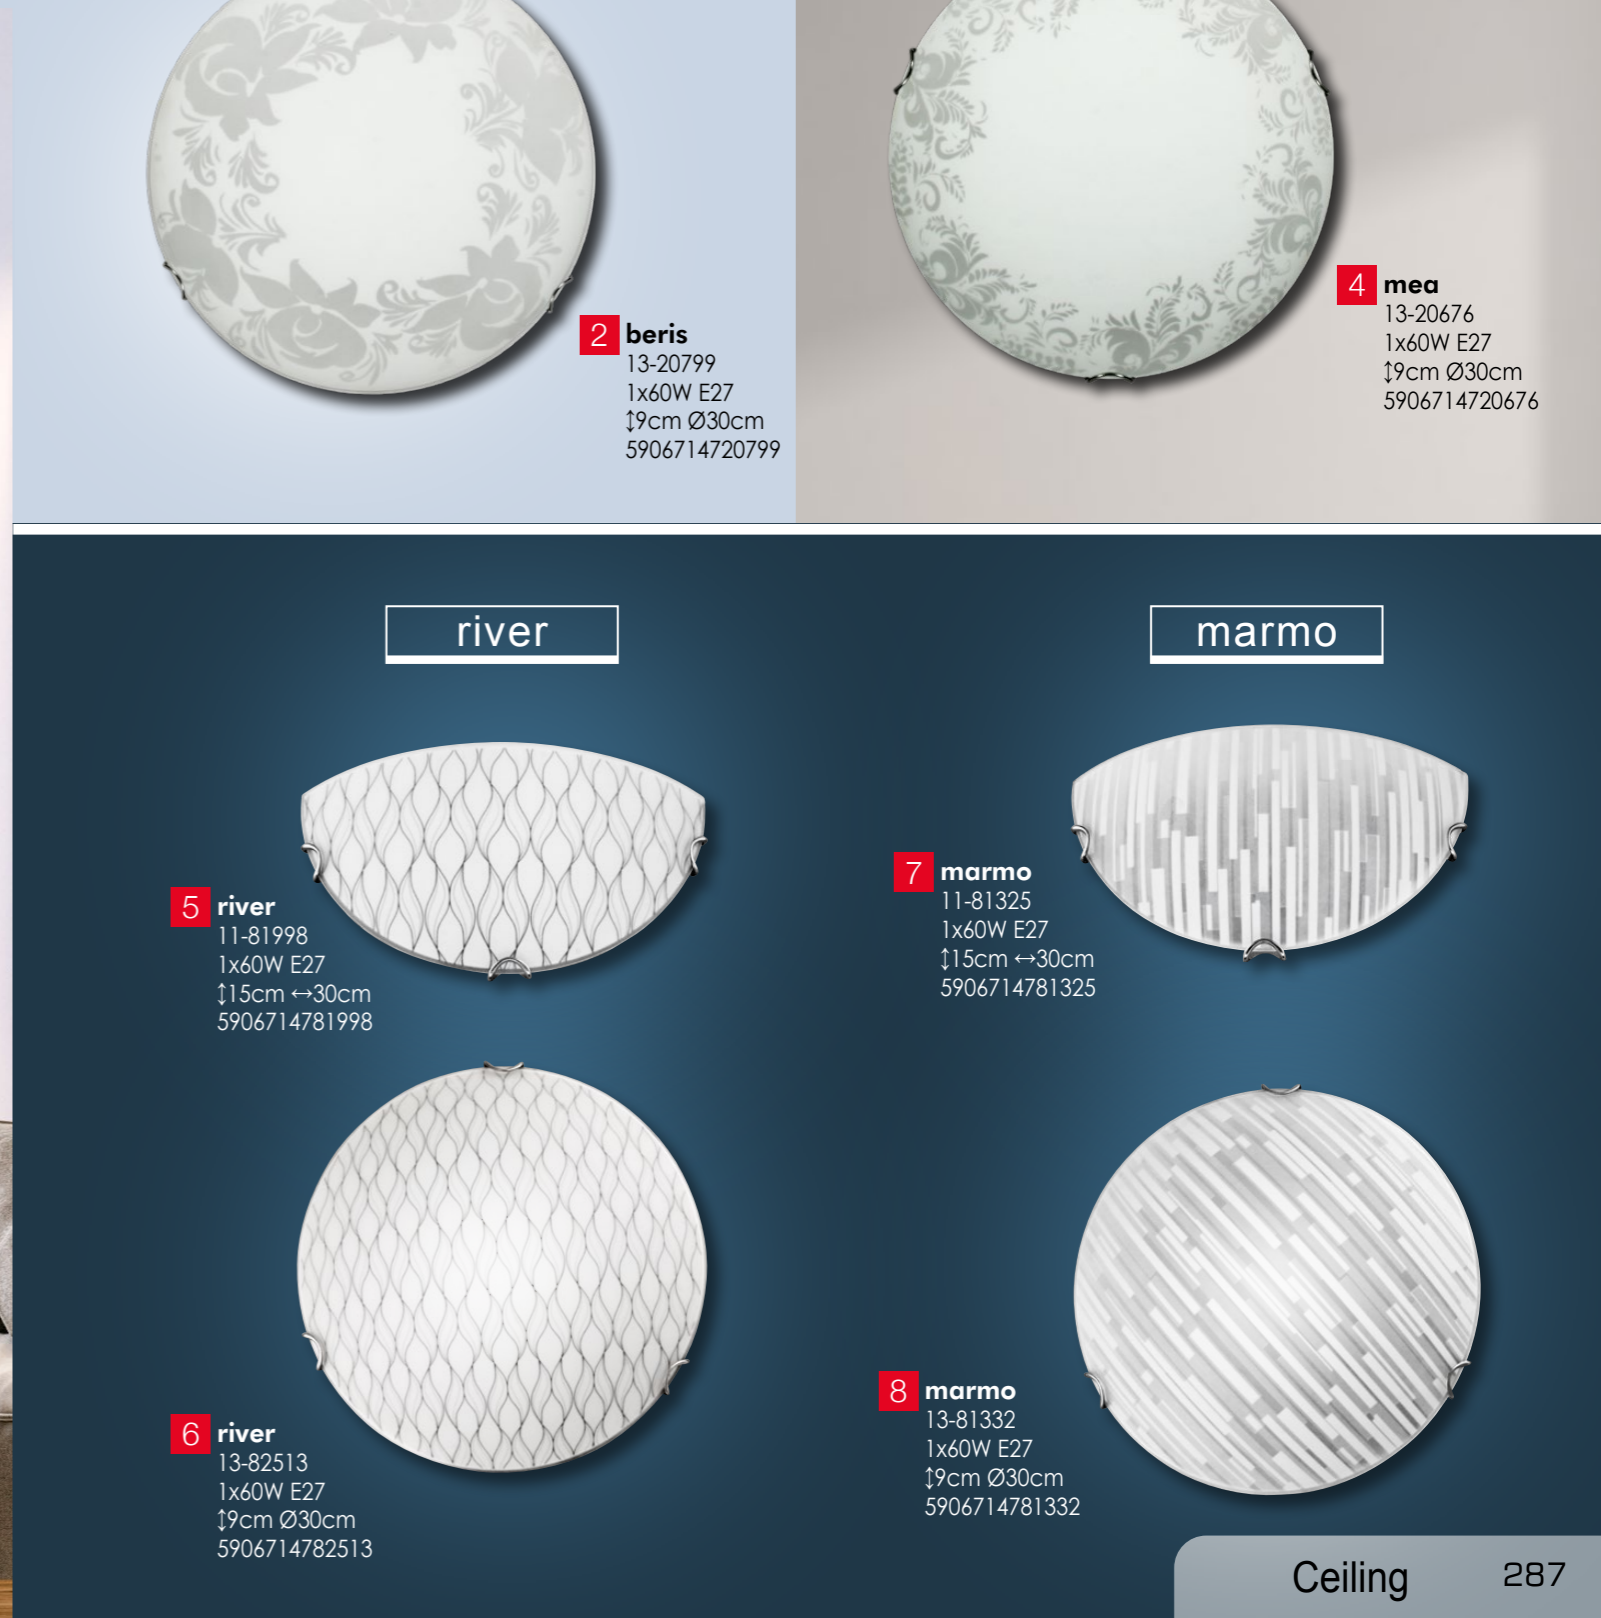

1 silk
10-13064
1x60W E27
↑9cm ↔30cm
5906714813064

2 silk
13-13071
1x60W E27
↑9cm Ø30cm
5906714813071

beris

1 beris
11-20805
1x60W E27
↑15cm ↔30cm
5906714720805

2 beris
13-20799
1x60W E27
↑9cm Ø30cm
5906714720799

mea

3 mea
11-20683
1x60W E27
↑15cm ↔30cm
5906714720683

4 mea
13-20676
1x60W E27
↑9cm Ø30cm
5906714720676

edgar

3 edgar
11-09227
1x60W E27
↑15cm ↔30cm
5906714809227

5 edgar
10-09210
1x60W E27
↑28cm ↔24,5cm
5906714809210

4 edgar
14-09258
2x60W E27
↑10cm Ø40cm
5906714809258

5 river
11-81998
1x60W E27
↑15cm ↔30cm
5906714781998

6 river
13-82513
1x60W E27
↑9cm Ø30cm
5906714782513

7 marmo
11-81325
1x60W E27
↑15cm ↔30cm
5906714781325

8 marmo
13-81332
1x60W E27
↑9cm Ø30cm
5906714781332