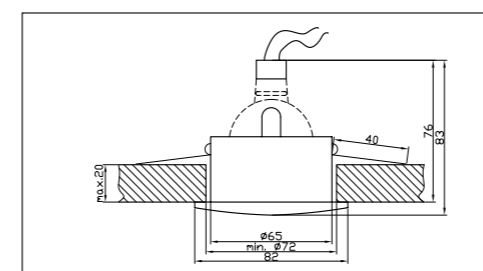

CE 230V 50Hz IP20

bathroom

SH-08 NM/CH
2291463
 1x50W MR16 IP65
 Ø8,4cm
 5906714790358

CE 12V IP65

SH-08 PC/CH
2291249
 1x50W MR16 IP65
 Ø8,4cm
 5906714790341

CE 12V IP65

SH-10 GAB
2211411
 1x50W MR16 IP65
 8,2x8,2
 5906714811411