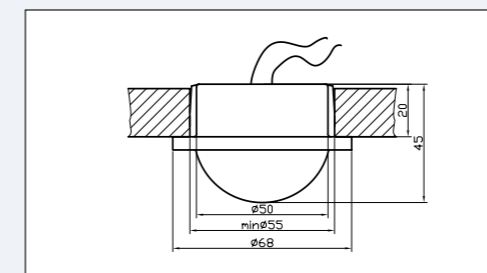

SA-03 SNG AL
2210245
1x50W MR16
†6,4cm ↔8cm
5906714708957

CE 12V IP20