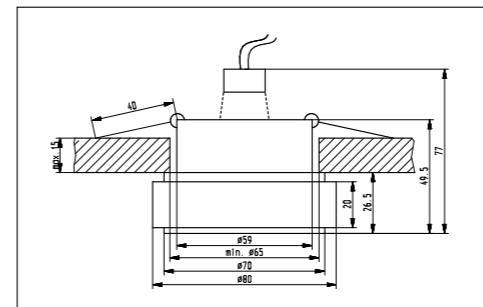

SK-81 CH/TR
2227382
max 50W MR16
↔8cm ↑2,7cm
5906714827382

CE 12V IP20