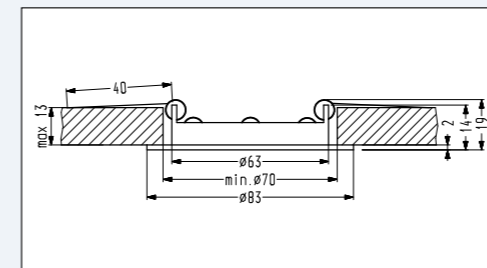

SPN-06
2263779
6W LED 4000K
†3,2cm ↔12cm
5906714863779

CE 230V 50Hz IP20

SP-06 WH LED
2245345
3W LED 6500K, 190lm
†1,4cm ↔8,3cm
5906714862345

CE 230V 50Hz IP20