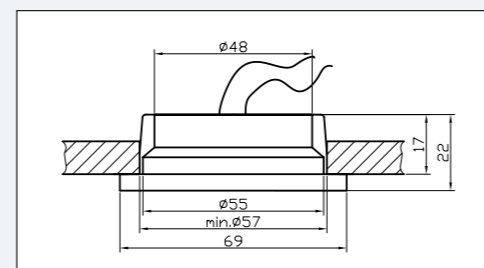

MS-03 CH
2207603
1x20W G4
↑2,2cm ↔6,9cm
5906714766049

CE 12V IP20