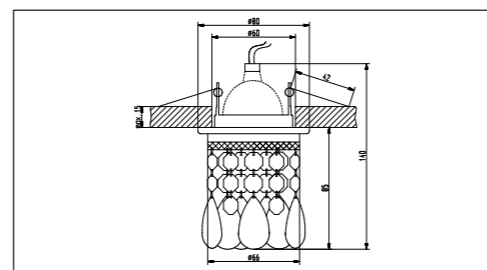

CE 12V IP20

SC-01 SNS AL
2210402
 1x50W MR16
 ↑7cm ↔8cm
 5906714709022

CE 12V IP20

SK-64 CH PU
2245143
 1x50W MR16
 ↑14cm ↔8,5cm
 5906714745143

CE 12V IP20

SC-01 SNG AL
2210345
 1x50W MR16
 ↑7cm ↔8cm
 5906714709015