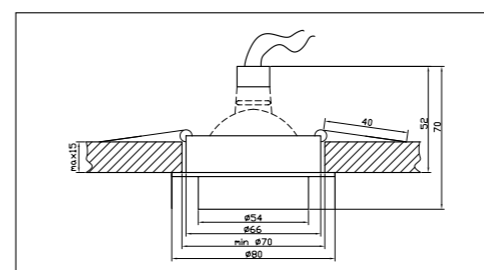

CE 12V IP20

SC-01 SNS AL
2210402
 1x50W MR16
 ↑7cm ↔8cm
 5906714709022

CE 12V IP20

SK-64 CH PU
2245143
 1x50W MR16
 ↑14cm ↔8,5cm
 5906714745143

CE 12V IP20

SC-01 SNG AL
2210345
 1x50W MR16
 ↑7cm ↔8cm
 5906714709015