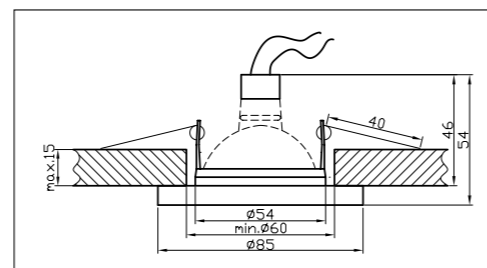

SH-06 WH
2245614
1x50W MR16 IP65
Ø8,5cm
5906714845614

CE 12V IP65