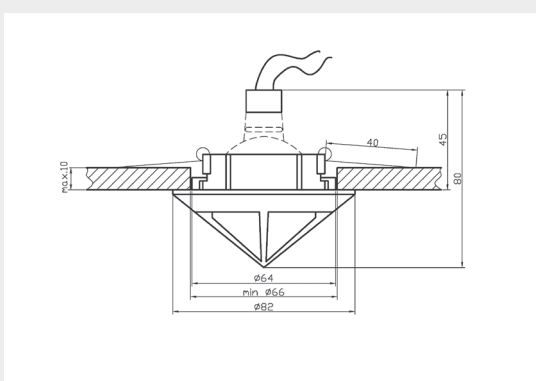

so-03 SR
2211470
1x40W MR16
12V IP20
↓ 3,5 cm Ø 8,2 cm
5906714851363