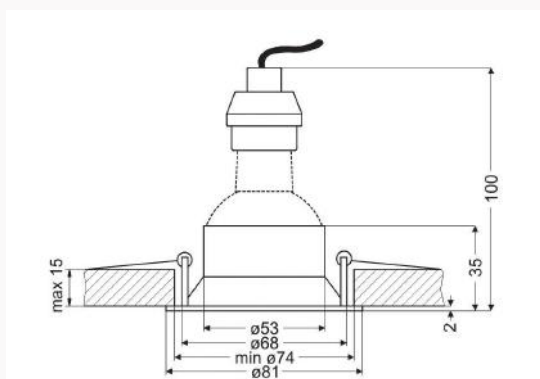

sa-12 YE
2268712
1x35W GU10
230V~50Hz IP20
↓ 0,2 cm Ø 8,1 cm
5906714868712