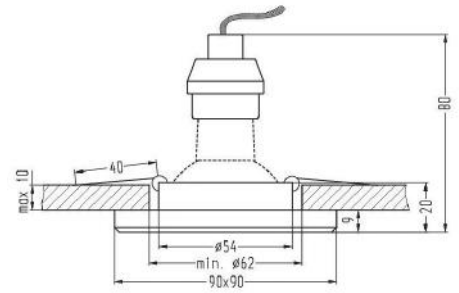

ss-22 CH/TR/BL
2226934
1x50W+2,1W GU10 + LED
230V~50Hz IP20
↓ 1 cm ↔ 9 x 9 cm
5906714826934