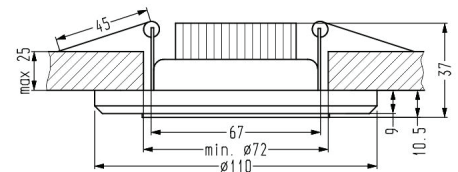

ssp-23 CH/TR/BL
2263915
1x8W LED
6500 K 500 lm
230V~50Hz IP20
↑ 1 cm Ø 11 cm
5906714863915