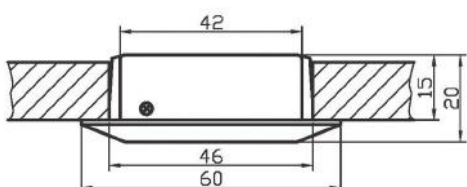

ms-02 SN
2207137
1x20W G4
12V IP20
↓ 2,5 cm Ø 6,8 cm
5906714853596

ms-02 SG
2207245
1x20W G4
12V IP20
↓ 2,5 cm Ø 6,8 cm
5906714853626

ms-02 CH
2207403
1x20W G4
12V IP20
↓ 2,5 cm Ø 6,8 cm
5906714765967

ms-03 CH
2207603
1x20W G4
12V IP20
↓ 0,5 cm ↔ 6,9 x 6,9 cm
5906714766049