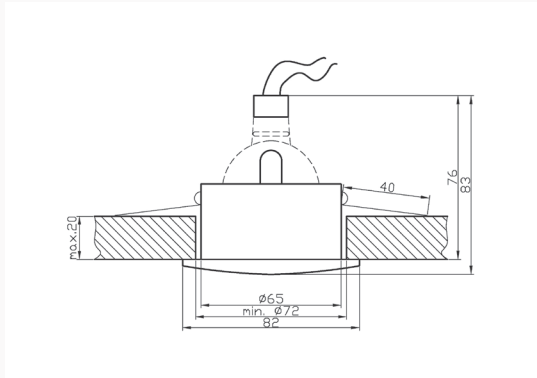

sh-04 SN
2290837
 1x50W MR16
 12V IP65
 ↓ 0,5 cm Ø 8,4 cm
 5906714777687

sh-05 CH
2291003
 1x50W MR16
 12V IP65
 ↓ 0,8 cm Ø 8,5 cm
 5906714777724

sh-06 SN
2291037
 1x50W MR16
 12V IP65
 ↓ 0,8 cm Ø 8,5 cm
 5906714777731