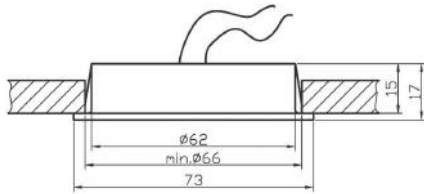

ms-04 GAB
2207945
1x20W G4
12V IP20
↑ 0,2 cm ↔ 7,3 x 7,3 cm
5906714777663

ms-04 SN
2207837
1x20W G4
12V IP20
↑ 0,2 cm ↔ 7,3 x 7,3 cm
5906714766551

ms-04 CH
2207903
1x20W G4
12V IP20
↑ 0,2 cm ↔ 7,3 x 7,3 cm
5906714777670