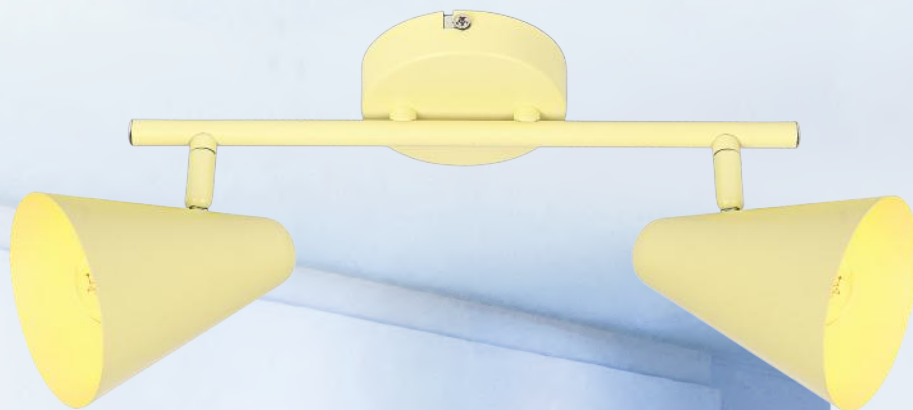

AMOR

91-68781
1x40W E14
↓ 13 cm ↔ 16 cm
5906714868781

92-68798
2x40W E14
↓ 18 cm ↔ 42 cm
5906714868798

98-68811
3x40W E14
↓ 16 cm ↔ 34 cm
5906714868811

AMOR

91-68774
1x40W E14
↓ 13 cm ↔ 16 cm
5906714868774