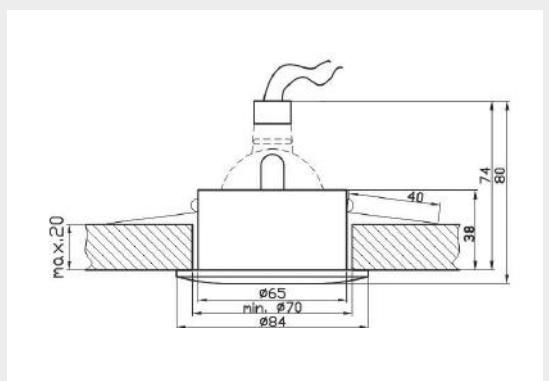

sh-08 PC/CH
2291463
1x50W MR16
12V IP65
↓ 0,6 cm Ø 8,4 cm
5906714790358