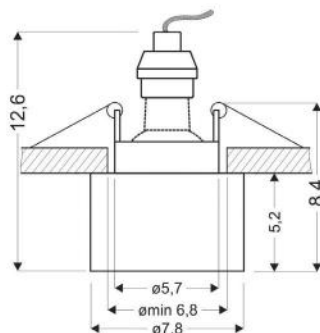

tuba
2275949
9W LED
4000 K 650 lm
230V~50Hz IP20
↓ 7,5 cm Ø 8,8 cm
5906714875949

tuba
2275925
9W LED
4000 K 650 lm
230V~50Hz IP20
↓ 7,5 cm Ø 8,8 cm
5906714875925

tuba
2275956
9W LED
4000 K 650 lm
230V~50Hz IP20
↓ 7,5 cm Ø 8,8 cm
5906714875956

tuba
2273679
1x15W GU10
230V~50Hz IP20
↓ 5,2 cm Ø 7,8 cm
5906714873679