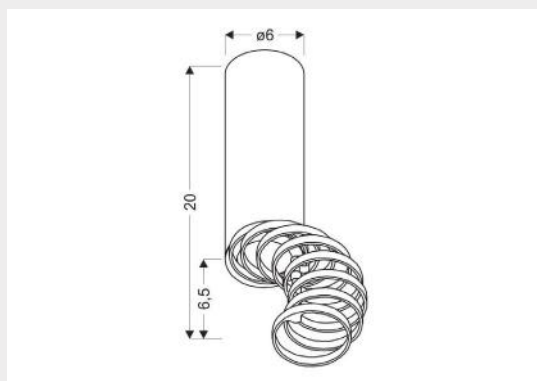

tuba
2282725
1x15W GU10
230V~50Hz IP20
↓ 20 cm Ø 6 cm
5906714882725