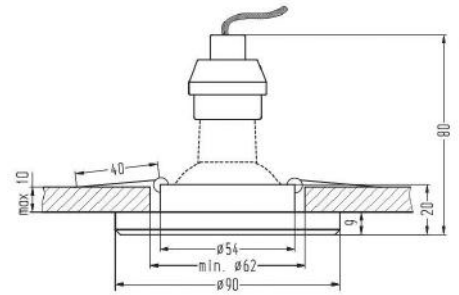

ss-23 CH/TR/GR
2238265
1x50W+2,1W GU10 + LED
230V~50Hz IP20
↓ 1 cm Ø 9 cm
5906714838265

ss-22 CH/TR
2226927
1x50W+2,1W GU10 + LED
6500 K 200 lm
230V~50Hz IP20
↓ 1 cm ↔ 9 x 9 cm
5906714826927