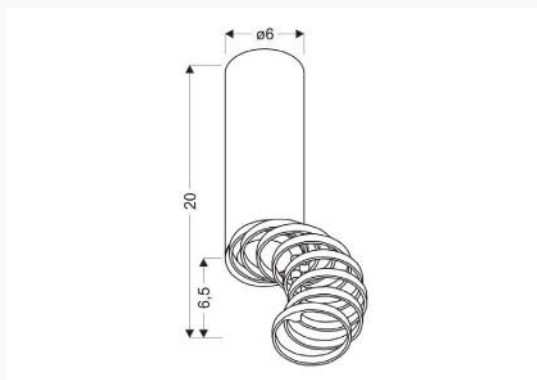

tuba
2282732
1x15W GU10
230V~50Hz IP20
↓ 20 cm Ø 6 cm
5906714882732