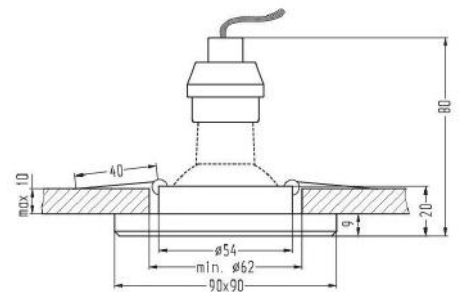

ss-23 CH/TR
2226941
1x50W+2,1W GU10 + LED
6500 K 200 lm
230V~50Hz IP20
↓ 1 cm Ø 9 cm
5906714826941

ss-23 CH/TR/BL
2226965
1x50W+2,1W GU10 + LED
230V~50Hz IP20
↓ 1 cm Ø 9 cm
5906714826965

ss-23 CH/TR/GR
2238265
1x50W+2,1W GU10 + LED
230V~50Hz IP20
↓ 1 cm Ø 9 cm
5906714838265

ss-22 CH/TR
2226927
1x50W+2,1W GU10 + LED
6500 K 200 lm
230V~50Hz IP20
↓ 1 cm ↔ 9 x 9 cm
5906714826927

ss-22 CH/TR/BL
2226934
1x50W+2,1W GU10 + LED
230V~50Hz IP20
↓ 1 cm ↔ 9 x 9 cm
5906714826934