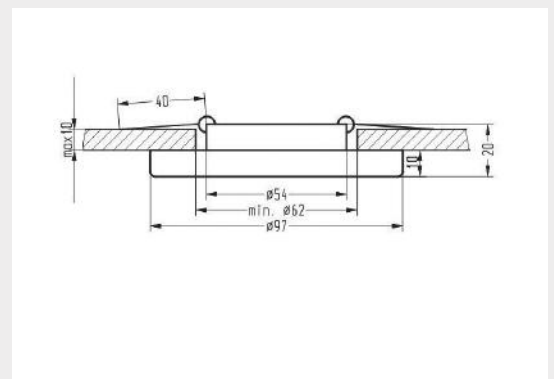

sak-04 AL/AM
2240305
1x5W LED
4200 K 270 lm
230V~50Hz IP20
↑ 1 cm Ø 9,7 cm
5906714840305