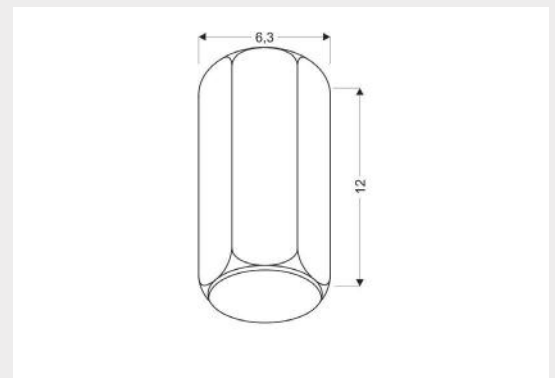

tuba
2282855
1x25W GU10
230V~50Hz IP20
↓ 12 cm Ø 6,3 cm
5906714882855