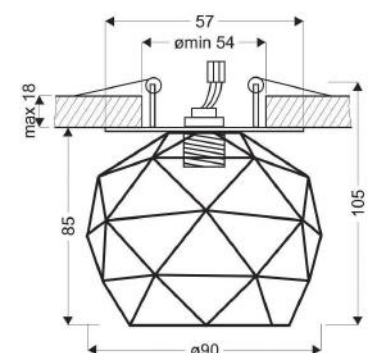

sk-85 G
2239033
1x40W G9
230V~50Hz IP20
↓ 6,5 cm Ø 9 cm
5906714839033

sk-85 CH
2241111
1x40W G9
230V~50Hz IP20
↓ 6,5 cm Ø 9 cm
5906714841111

sk-89 G
2284194
1x40W G9
230V~50Hz IP20
↓ 8,5 cm Ø 9 cm
5906714884194

sk-89 BK
2241135
1x40W G9
230V~50Hz IP20
↓ 8,5 cm Ø 9 cm
5906714841135

sk-89 CH
2284187
1x40W G9
230V~50Hz IP20
↓ 8,5 cm Ø 9 cm
5906714884187