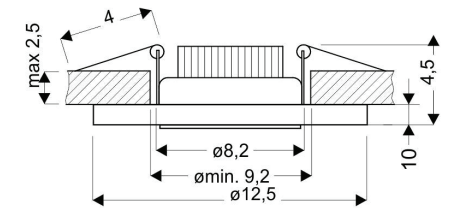

ssp-26 CH/TR
2273693
1x8W LED
6500 K 500 lm
230V~50Hz IP20
↑ 1 cm Ø 12,5 cm
5906714873693