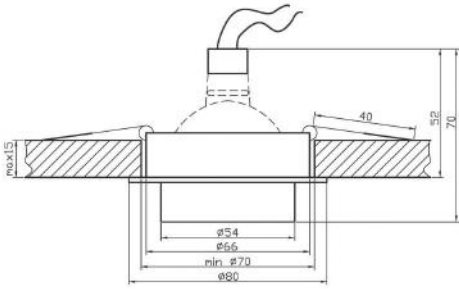

sc-01 STB/AL
2210402
 1x50W MR16
 12V IP20
 ↓ 1,8 cm Ø 8 cm
 5906714709022

sc-01 SNG/AL
2210345
 1x50W MR16
 12V IP20
 ↓ 1,8 cm Ø 8 cm
 5906714709015

sc-02 SNS/AL
2210937
 1x50W MR16
 12V IP20
 ↓ 1,8 cm ↔ 8 x 8 cm
 5906714708933