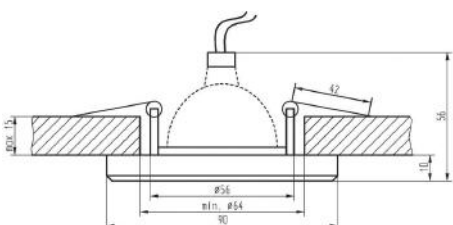

ss-13 CH/BK

2231627

1x50W MR16

12V IP20

↓ 1 cm ↔ 9 x 9 cm

5906714731627