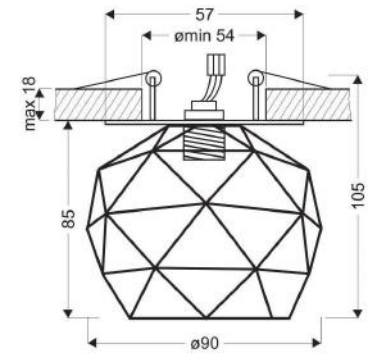

sk-85 G
2239033
1x40W G9
230V~50Hz IP20
↓ 6,5 cm Ø 9 cm
5906714839033

sk-85 CH
2241111
1x40W G9
230V~50Hz IP20
↓ 6,5 cm Ø 9 cm
5906714841111

sk-89 G
2284194
1x40W G9
230V~50Hz IP20
↓ 8,5 cm Ø 9 cm
5906714884194

sk-89 BK
2241135
1x40W G9
230V~50Hz IP20
↓ 8,5 cm Ø 9 cm
5906714841135

sk-89 CH
2284187
1x40W G9
230V~50Hz IP20
↓ 8,5 cm Ø 9 cm
5906714884187