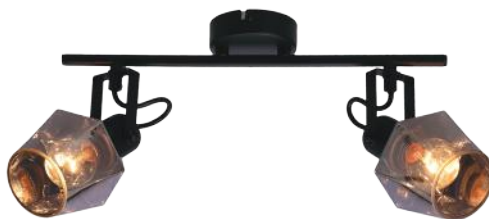

92-13361
2x15W E14
↓ 22 cm ↔ 44 cm
5903034813361