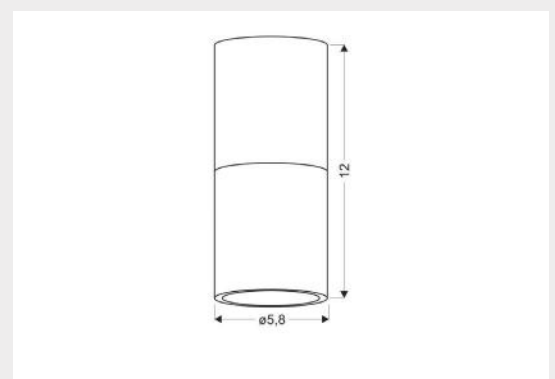

tuba
2273662
1x15W GU10
230V~50Hz IP20
↓ 12 cm Ø 5,8 cm
5906714873662