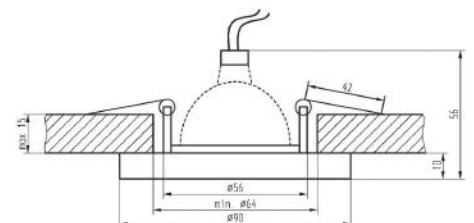

ss-15 CH/BK
2230491
1x50W MR16
12V IP20
↑ 1 cm Ø 9 cm
5906714863915