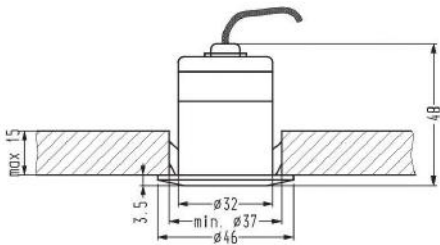

sh-14 WH
2258966
1x3W LED
6000 K 210 lm
230V~50Hz IP65
↓ 0,35 cm Ø 4,6 cm
5906714858966

sh-14 BK
2258973
1x3W LED
6000 K 210 lm
230V~50Hz IP65
↓ 0,35 cm Ø 4,6 cm
5906714858966

sh-12 CH
2258911
1x50W MR16
12V IP65
↓ 0,5 cm Ø 8,3 cm
5906714858911

sh-12 SN
2258928
1x50W MR16
12V IP65
↓ 0,5 cm Ø 8,3 cm
5906714858928

sh-06 WH
2245614
1x50W MR16
12V IP65
↓ 0,8 cm Ø 8,5 cm
5906714845614