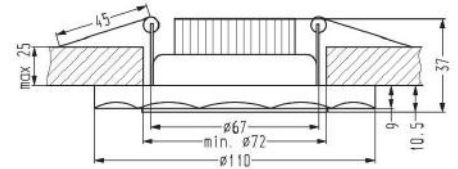

ssp-25 CH/TR
2263939
1x8W LED
6500 K 500 lm
230V~50Hz IP20
↑ 1 cm Ø 11 cm
5906714863939