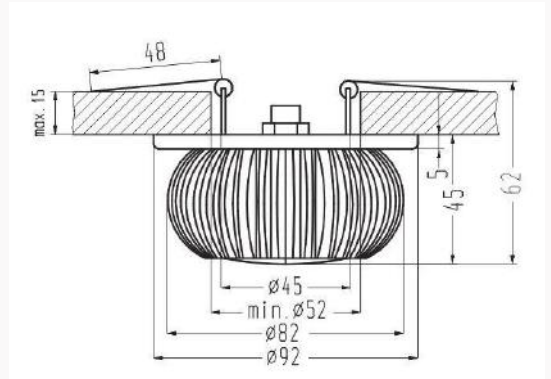

sa-09
2255125
1x3W LED
6000 - 6500 K 50 lm
230V~50Hz IP20
↓ 4,5 cm Ø 9,2 cm
5906714855125