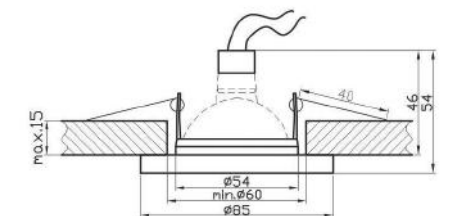

sh-06 SN
2291037
1x50W MR16
12V IP65
↓ 0,8 cm Ø 8,5 cm
5906714777731