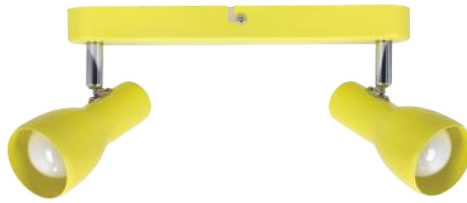

92-52407
2x40W E14
↑ 15 cm ↔ 36 cm
5906714852407