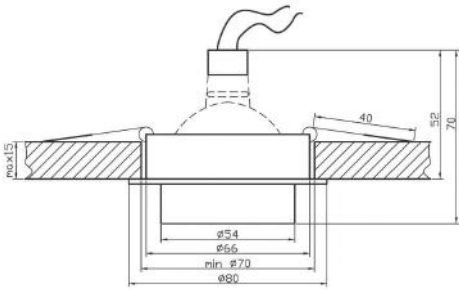

sc-01 STB/AL
2210402
 1x50W MR16
 12V IP20
 ↓ 1,8 cm Ø 8 cm
 5906714709022

sc-01 SNG/AL
2210345
 1x50W MR16
 12V IP20
 ↓ 1,8 cm Ø 8 cm
 5906714709015

sc-02 SNS/AL
2210937
 1x50W MR16
 12V IP20
 ↓ 1,8 cm ↔ 8 x 8 cm
 5906714708933