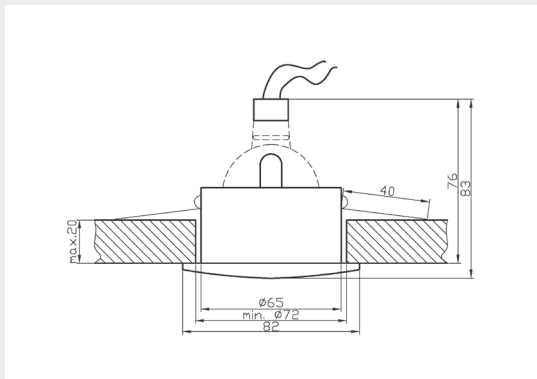

sh-05 CH
2290903
1x50W MR16
12V IP65
↑ 0,7 cm ↔ 8,3 x 8,3 cm
5906714777717