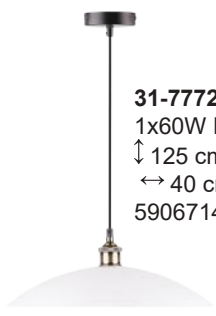

31-77721
1x60W E27
↓ 125 cm
↔ 40 cm
5906714877721