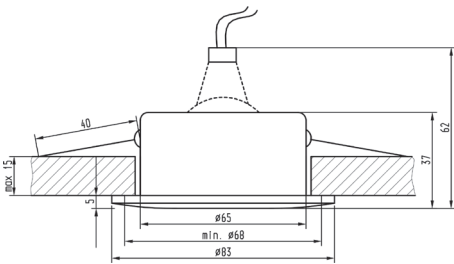

sh-14 BK
2258973
1x3W LED
6000 K 210 lm
230V~50Hz IP65
↓ 0,35 cm Ø 4,6 cm
5906714858966