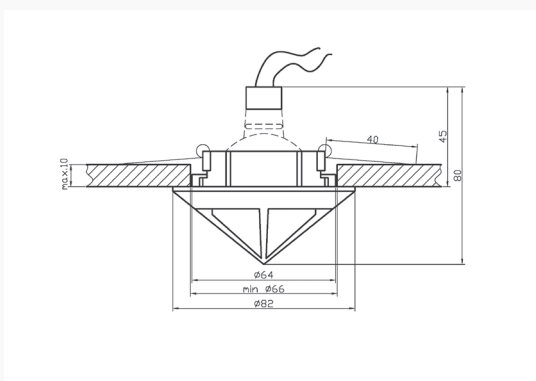

sso-01 NM/CH
2254600
1x40W MR16
12V IP20
↑ 2,3 cm Ø 8,2 cm
5906714850465

ua-02 SN
2220437
 1x40W MR16
 12V IP20
 ↓ 0,2 cm ↔ 9,2 x 9,2 cm
 5906714709008

sa-06 CH/TR
2224558
 1x50W MR16
 12V IP20
 ↓ 2,7 cm ↔ 9 x 9 cm
 5906714824558