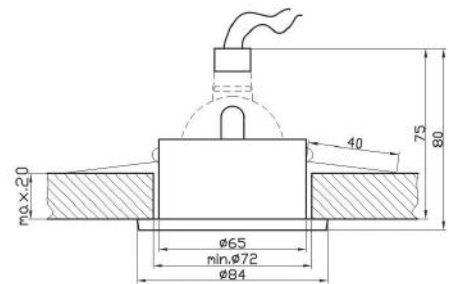

sh-05 CH
2291003
1x50W MR16
12V IP65
↓ 0,8 cm Ø 8,5 cm
5906714777724