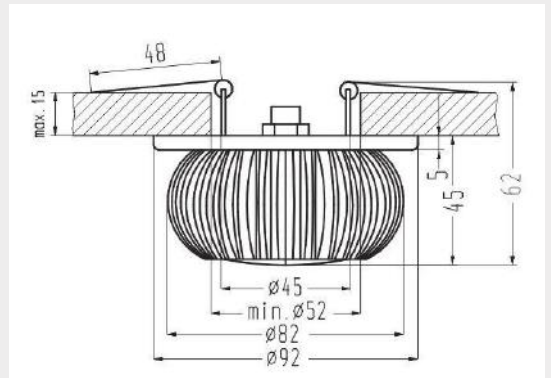

sa-09
2249247
1x3W LED RGB
230V~50Hz IP20
↓ 4,5 cm Ø 9,2 cm
5906714849247