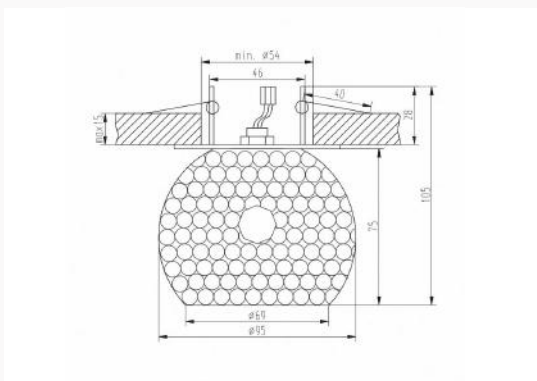

sk-89 CH
2284187
1x40W G9
230V~50Hz IP20
↓ 8,5 cm Ø 9 cm
5906714884187

sk-72 CH/TR
2203966
 1x40W G9
 230V~50Hz IP20
 ↑ 7,8 cm Ø 8 cm
 5906714803966

sk-73 CH/TR
2203973
 1x40W G9
 230V~50Hz IP20
 ↑ 8 cm Ø 8 cm
 5906714803973