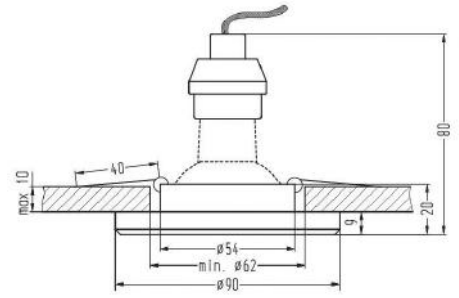

ss-23 CH/TR
2226941
1x50W+2,1W GU10 + LED
6500 K 200 lm
230V~50Hz IP20
↓ 1 cm Ø 9 cm
5906714826941