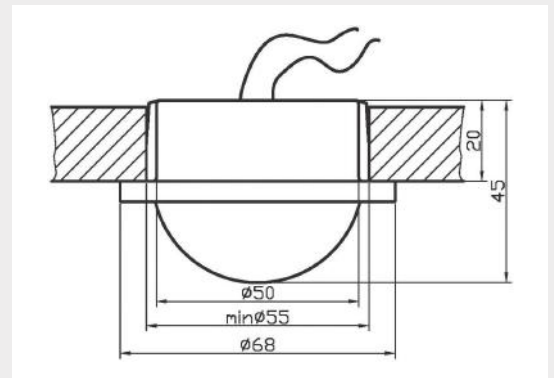

ms-03 SG
2208745
1x20W G4
12V IP20
↓ 0,5 cm ↔ 6,9 x 6,9 cm
5906714770374