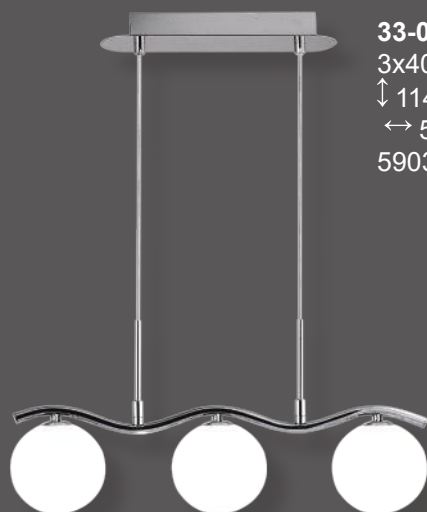

RAMON

33-01405
3x40W G9
↑ 114 cm
↔ 53 cm
5903034801405