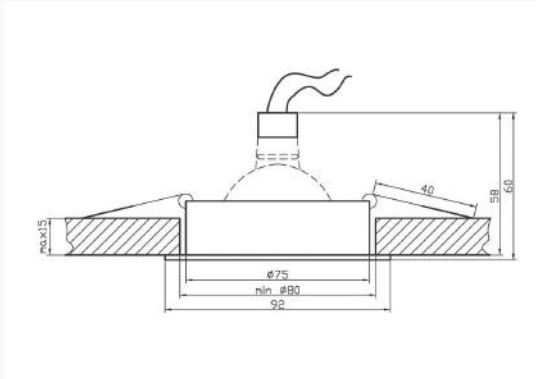

ua-02 SN
2220437
1x40W MR16
12V IP20
↓ 0,2 cm ↔ 9,2 x 9,2 cm
5906714709008

sa-06 CH/TR
2224558
1x50W MR16
12V IP20
↓ 2,7 cm ↔ 9 x 9 cm
5906714824558

so-03 SR
2211470
1x40W MR16
12V IP20
↓ 3,5 cm Ø 8,2 cm
5906714851363

so-03 G
2211205
1x40W MR16
12V IP20
↓ 3,5 cm Ø 8,2 cm
5906714847069