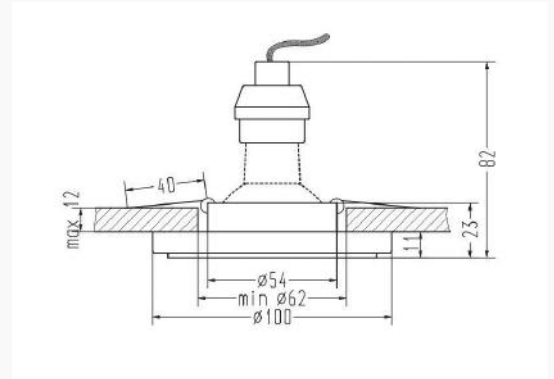

sk-92 CH/TR
2268705
1x3W LED
6500 K 150 lm
230V~50Hz IP20
↑ 1,1 cm Ø 10 cm
5906714868705