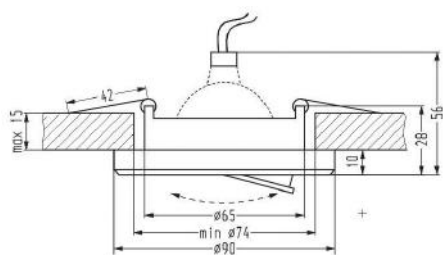

ss-23 CH/TR/GR
2238265
 1x50W+2,1W GU10 + LED
 230V~50Hz IP20
 ↓ 1 cm Ø 9 cm
 5906714838265

ss-22 CH/TR
2226927
 1x50W+2,1W GU10 + LED
 6500 K 200 lm
 230V~50Hz IP20
 ↓ 1 cm ↔ 9 x 9 cm
 5906714826927

ss-22 CH/TR/BL
2226934
 1x50W+2,1W GU10 + LED
 230V~50Hz IP20
 ↓ 1 cm ↔ 9 x 9 cm
 5906714826934