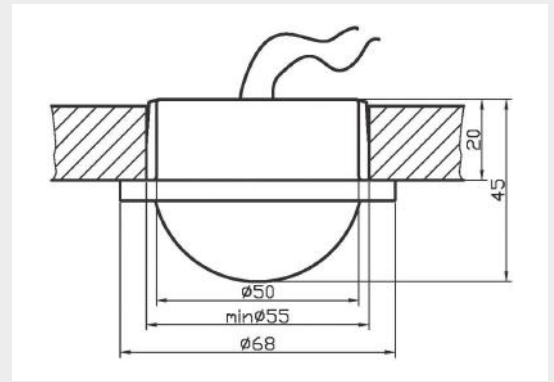

ms-07 SN
2208437
 1x20W G4
 12V IP20
 ↓ 0,5 cm ↔ 6 x 4 cm
 5906714766612

ms-04 SN
2208237
 1x20W G4
 12V IP20
 ↓ 0,5 cm ↔ 8 x 6 cm
 5906714766599

ms-02 SN
2207137
1x20W G4
12V IP20
↓ 2,5 cm Ø 6,8 cm
5906714853596