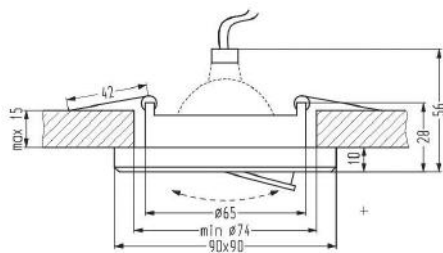

ssu-15 CH/WH
2263076
1x50W MR16
12V IP20
↑ 1 cm Ø 9 cm
5906714863076