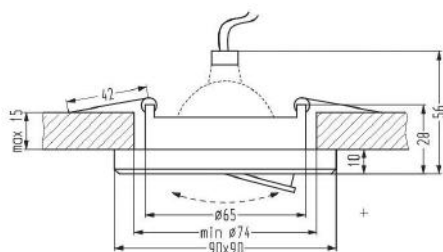

ssu-13 CH/BK
2263809
1x50W MR16
12V IP20
↑ 1 cm ↔ 9 x 9 cm
5906714863809