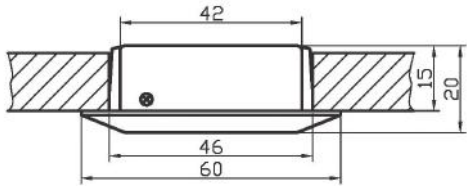

ms-05 SG
2208140
1x20W G4
12V IP20
↓ 0,2 cm ↔ 7,3 x 7,3 cm
5906714766582