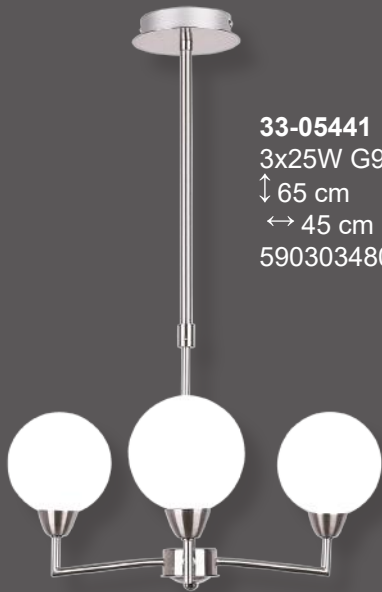

34-01467
4x40W G9
↓ 42 cm
↔ 38 cm
5903034801467

22-01443
2x40W G9
↓ 17 cm
↔ 33,5 cm
5903034801443

RAISA

21-01375
1x40W E27
↓ 15 cm
↔ 10 cm
5903034801375

33-01382
3x40W G9
↓ 95 cm
↔ 55 cm
5903034801382

34-01399
4x40W G9
↓ 95 cm
↔ 70 cm
5903034801399

LOGOS

21-05434
1x25W G9
↓ 26 cm
↔ 15 cm
5903034805434

33-05441
3x25W G9
↓ 65 cm
↔ 45 cm
5903034805441

35-05458
5x25W G9
↓ 65 cm
↔ 45 cm
5903034805458

GEMO

31-29089
 3x40W G9
 ↓ 100 cm
 ↔ 40 cm
 5906714829089