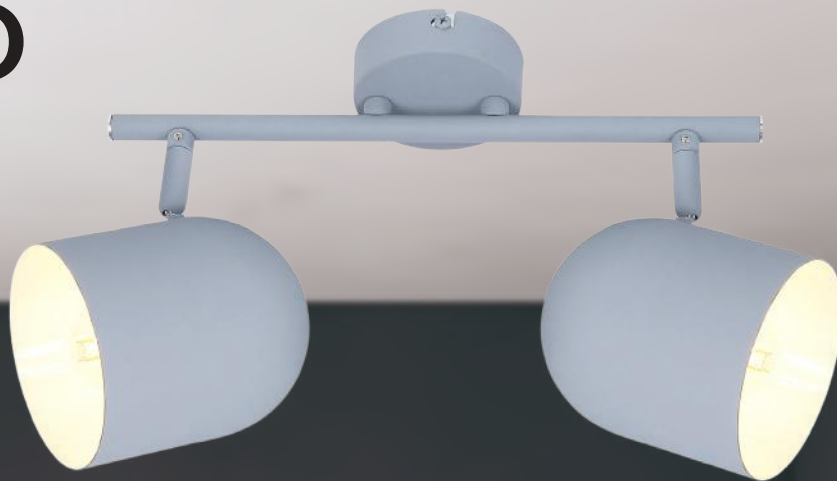

AZURO

91-63243
1x40W E14
↓ 12 cm ↔ 18 cm
5906714863243

AZURO