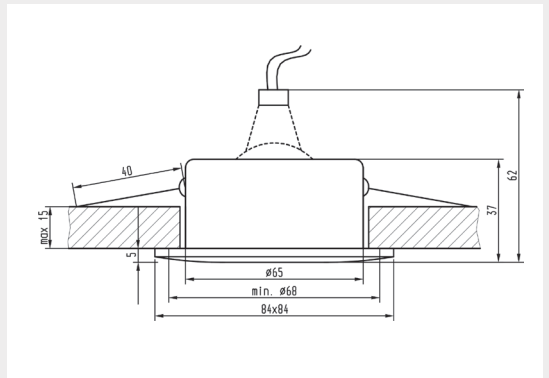

sh-13 WH
2258942
1x50W MR16
12V IP65
↓ 0,5 cm ↔ 8,4 x 8,4 cm
5906714858942