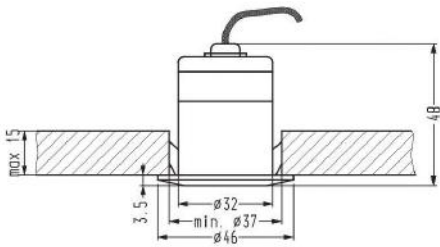

sh-14 WH
2258966
1x3W LED
6000 K 210 lm
230V~50Hz IP65
↓ 0,35 cm Ø 4,6 cm
5906714858966