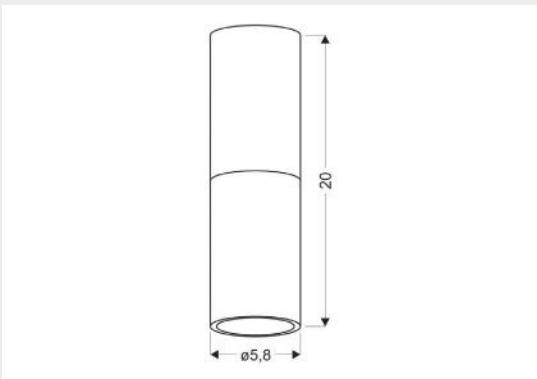

tuba
2281728
1x15W GU10
230V~50Hz IP20
↑ 12 cm Ø 5,8 cm
5906714881728