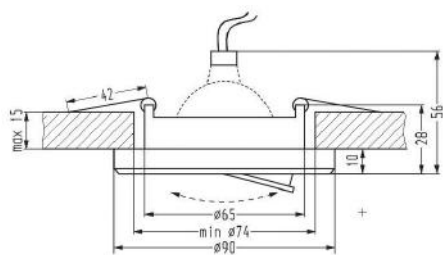

ssu-15 CH/BK
2263816
1x50W MR16
12V IP20
↑ 1 cm Ø 9 cm
5906714863816