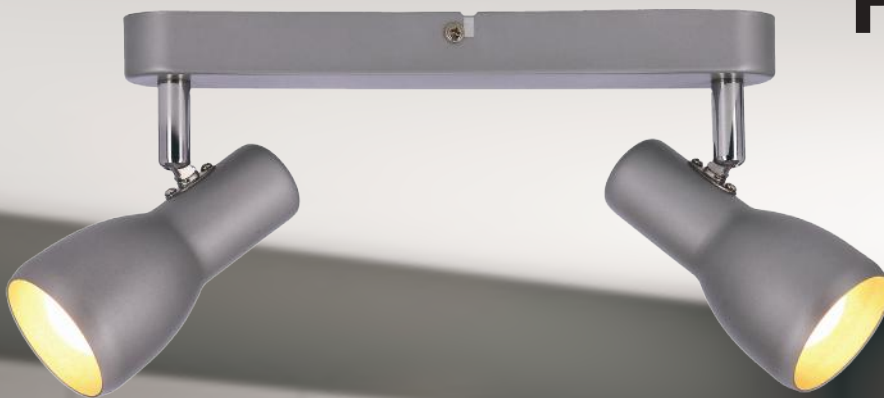

PICARDO

91-43917
1x40W E14
↓ 12 cm ↔ 8 cm
5906714843917