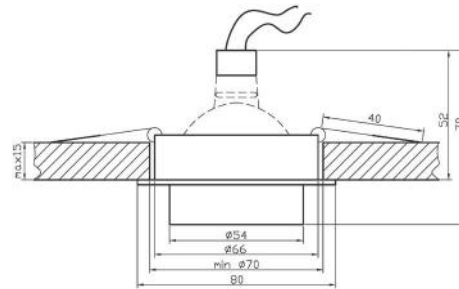

sc-01 STB/AL
2210402
 1x50W MR16
 12V IP20
 ↓ 1,8 cm Ø 8 cm
 5906714709022

sc-01 SNG/AL
2210345
 1x50W MR16
 12V IP20
 ↓ 1,8 cm Ø 8 cm
 5906714709015

sc-02 SNS/AL
2210937
 1x50W MR16
 12V IP20
 ↓ 1,8 cm ↔ 8 x 8 cm
 5906714708933