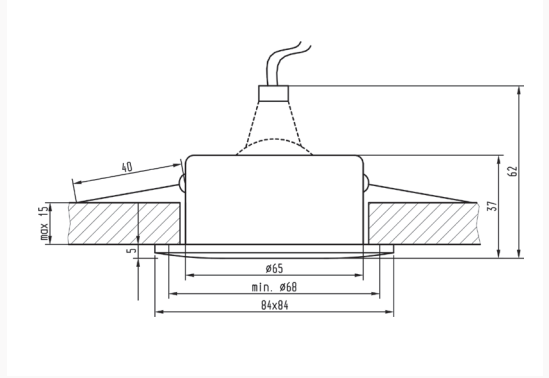

sh-13 SN
2258935
1x50W MR16
12V IP65
↓ 0,5 cm ↔ 8,4 x 8,4 cm
5906714858935