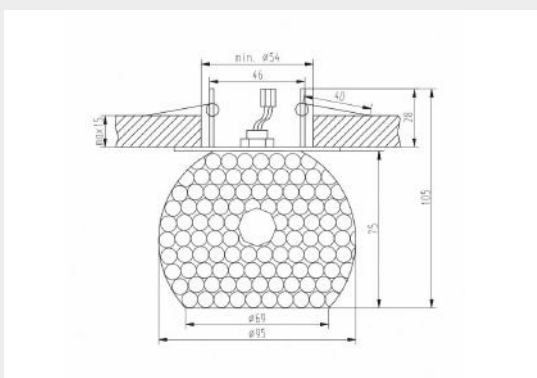

ss-19 CH/GP
2250130
1x50W MR16
12V IP20
↑ 1 cm Ø 9,5 cm
5906714750130

ss-20 CH/SI
2250215
1x50W MR16
12V IP20
↑ 1 cm ↔ 9,5 x 9,5 cm
5906714750215

ss-20 CH/TR
2250208
1x50W MR16
12V IP20
↑ 1 cm ↔ 9,5 x 9,5 cm
5906714750208