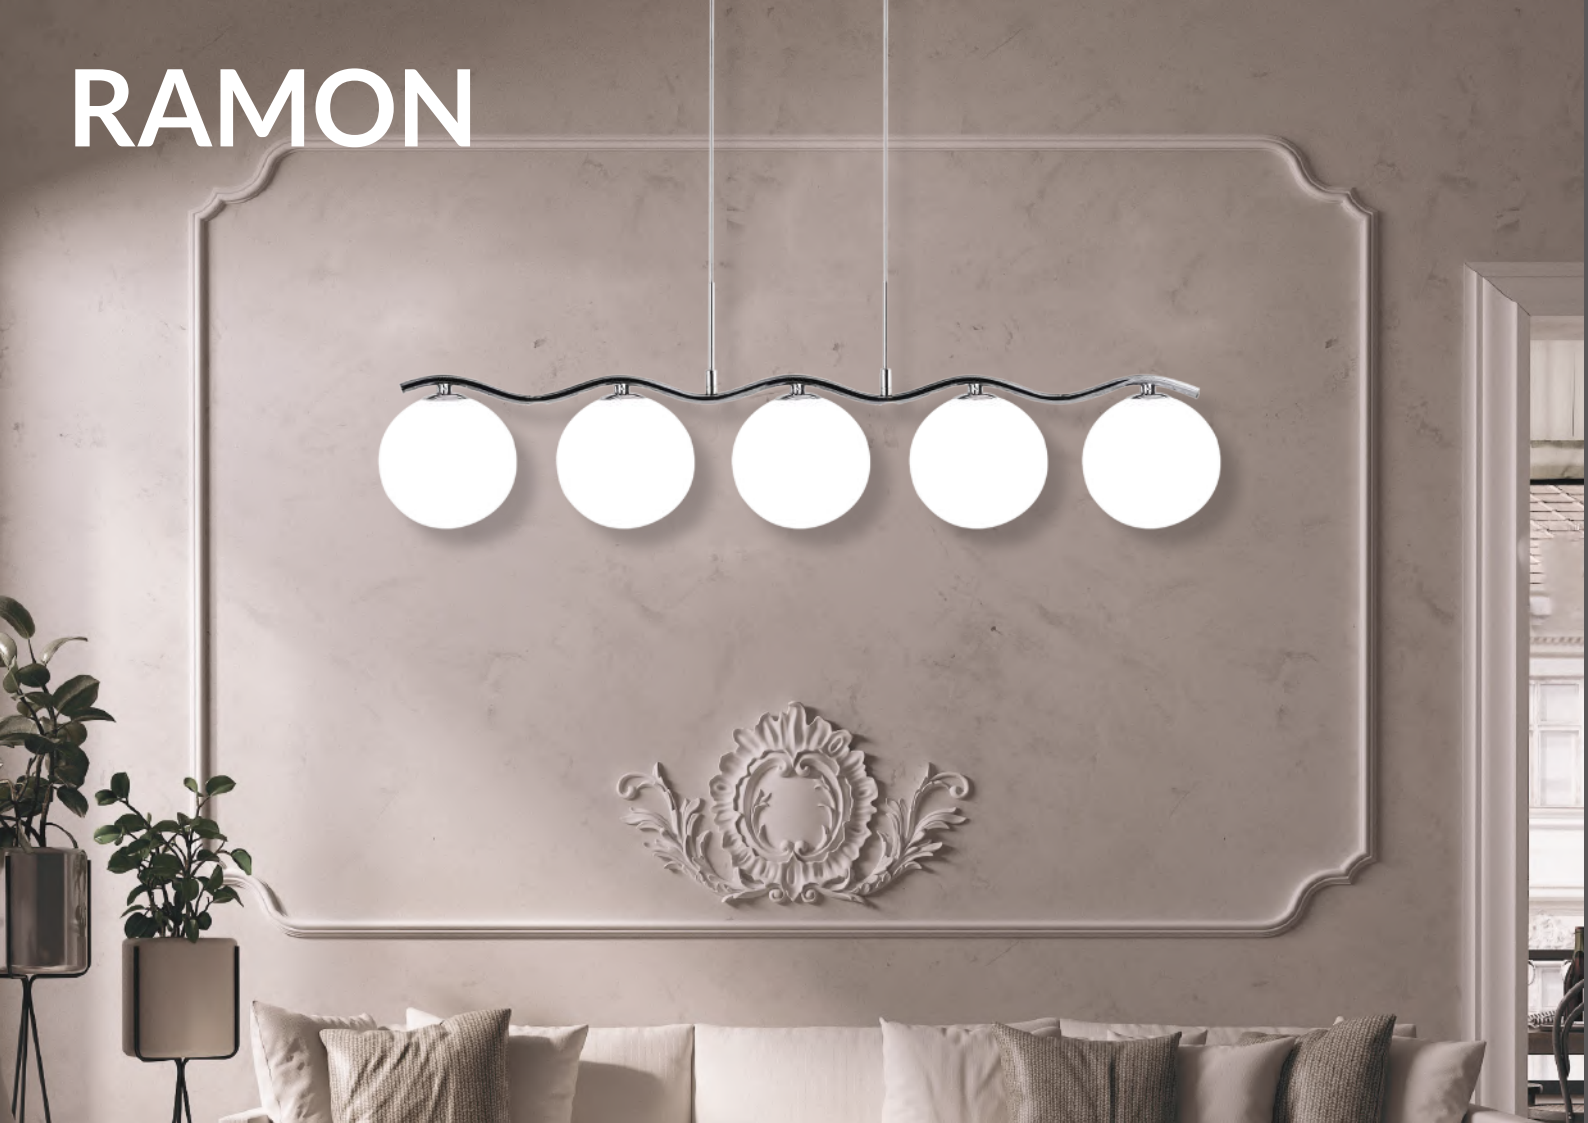

RAMON

33-01405
3x40W G9
↑ 114 cm
↔ 53 cm
5903034801405