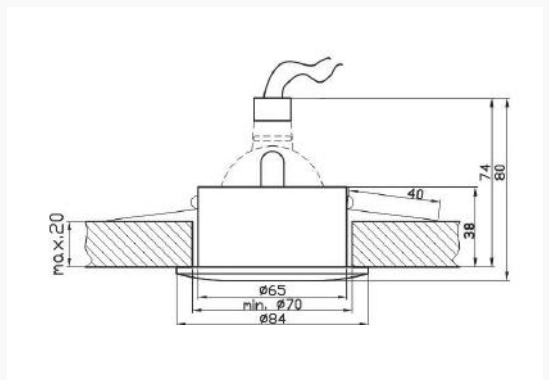

sh-08 PC/CH
2291249
1x50W MR16
12V IP65
↓ 0,6 cm Ø 8,4 cm
5906714790341