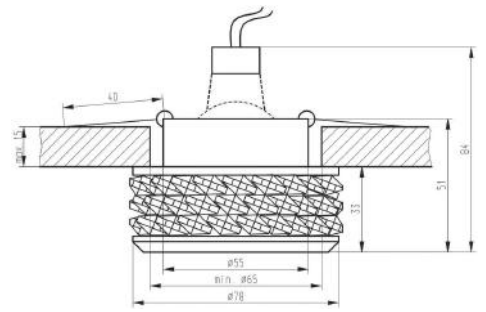

sc-02 STB/AL
2210502
 1x50W MR16
 12V IP20
 ↓ 1,8 cm ↔ 8 x 8 cm
 5906714709053

sc-02 SNG/AL
2210445
 1x50W MR16
 12V IP20
 ↓ 1,8 cm ↔ 8 x 8 cm
 5906714709046

sk-80 CH/TR
2227375
1x50W MR16
12V IP20
↑ 3,3 cm Ø 7,8 cm
5906714827375