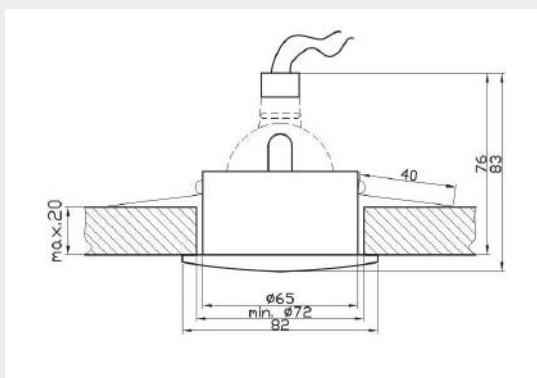

sh-10 GAB
2211411
1x50W MR16
12V IP65
↑ 0,7 cm ↔ 8,3 x 8,3 cm
5906714899181