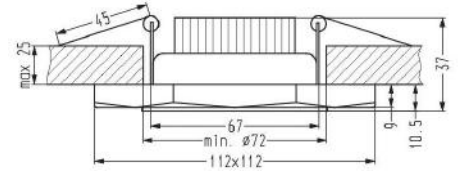

ssp-24 CH/TR/WH
2263922
1x8W LED
6500 K 500 lm
230V~50Hz IP20
↑ 1 cm Ø 11,2 cm
5906714863922