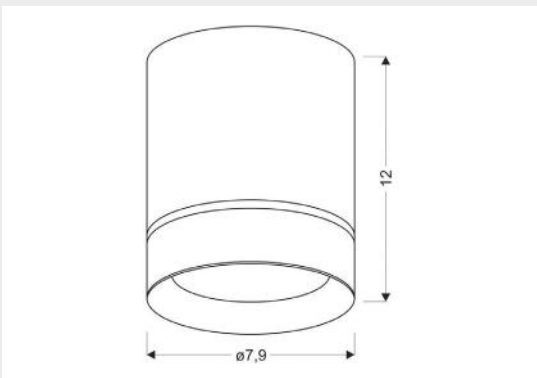

tuba
2282787
1x15W GU10
230V~50Hz IP20
↑ 12 cm Ø 7,9 cm
5906714882787