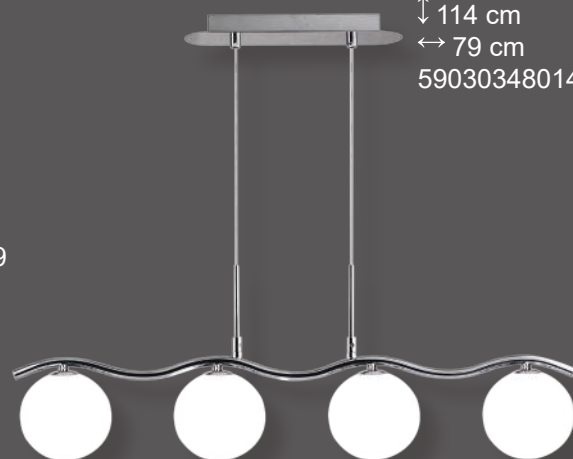

34-01412
4x40W G9
↑ 114 cm
↔ 79 cm
5903034801412