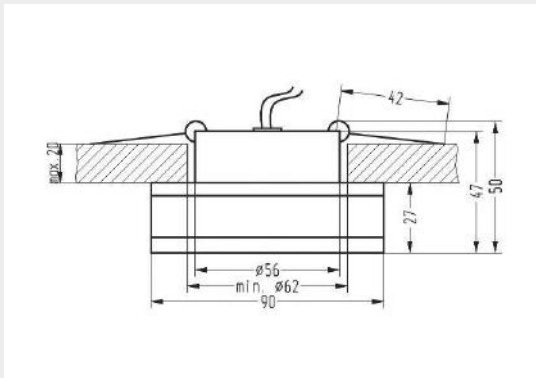

ua-02 SN
2220437
1x40W MR16
12V IP20
↓ 0,2 cm ↔ 9,2 x 9,2 cm
5906714709008