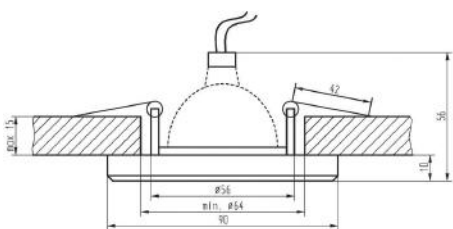

ssp-22 CH/TR

2263885

1x8W LED

6500 K 500 lm

230V~50Hz IP20

↓ 1 cm ↔ 11,2 x 11,2 cm

5906714863885