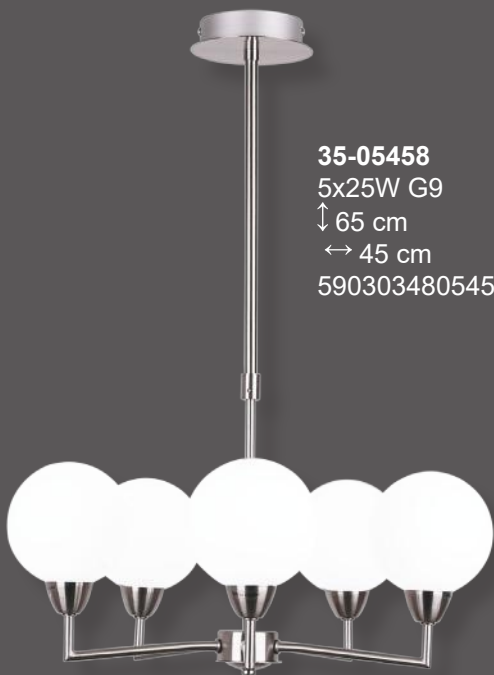

35-05458
5x25W G9
↓ 65 cm
↔ 45 cm
5903034805458