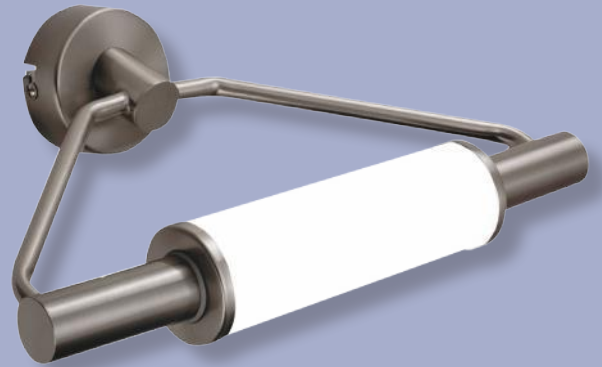

MAJOR

22-27842
2x40W G9
↓ 14 cm ↔ 29 cm
5906714727842