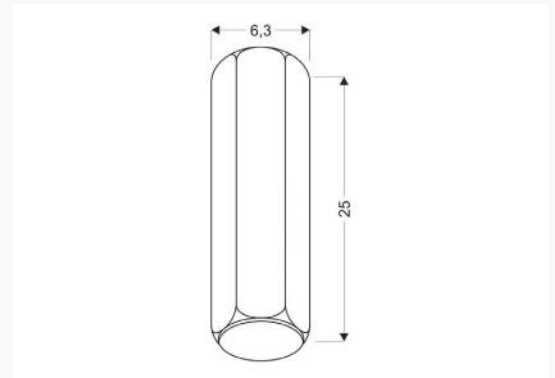

tuba
2282831
 1x15W GU10
 230V~50Hz IP20
 ↑ 12 cm Ø 6,3 cm
 5906714882831

tuba
2282824
 1x15W GU10
 230V~50Hz IP20
 ↑ 12 cm Ø 6,3 cm
 5906714882824

tuba
2282800
1x25W GU10
230V~50Hz IP20
↓ 25 cm Ø 6,3 cm
5906714882800