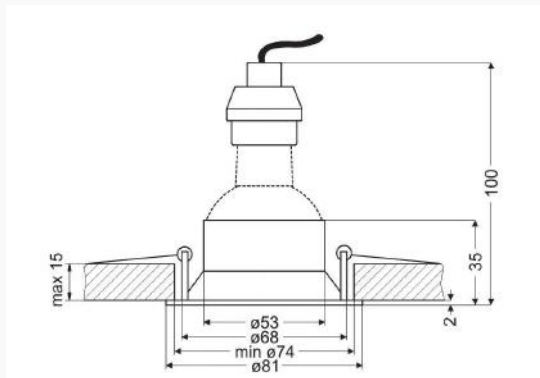

sa-12 GR
2268729
1x35W GU10
230V~50Hz IP20
↓ 0,2 cm Ø 8,1 cm
5906714868729

sa-12 YE
2268712
1x35W GU10
230V~50Hz IP20
↓ 0,2 cm Ø 8,1 cm
5906714868712

sa-12 BL
2268736
1x35W GU10
230V~50Hz IP20
↓ 0,2 cm Ø 8,1 cm
5906714868736

sh-11 WH
2250830
1x50W MR16
12V IP65
↓ 0,5 cm Ø 8,6 cm
5906714850830