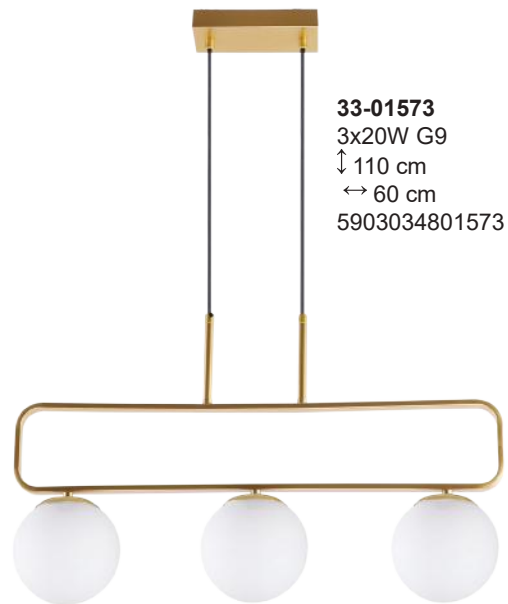

32-64752
40W LED
4000 K 2000 lm
↓ 110 cm ↔ 50 cm
5906714864752

LUNE

BAIDA

21-16317
 1x60W E27
 ↓ 25 cm ↔ 25 cm
 5903034816317

33-16409
 3x60W E27
 ↓ 80 cm ↔ 40 cm
 5903034816409

35-17123
 5x60W E27
 ↓ 80 cm ↔ 40 cm
 5903034817123

DANI

35-79275
 5x40W E14
 ↓ 120 cm
 ↔ 60 cm
 5906714879275

33-79015
 3x40W E14
 ↓ 115 cm
 ↔ 48 cm
 5906714879015

MATI

34-01566
4x20W G9
↓ 41 cm
↔ 66,5 cm
5903034801566

35-73778
5x28W G9
↓ 135 cm
↔ 57 cm
5906714873778

JOVE

33-01573
3x20W G9
↓ 110 cm
↔ 60 cm
5903034801573

GLASSIA

21-21090
1x40W E27
↓ 20 cm ↔ 20 cm
5903034821090

31-21106
1x40W E27
↓ 80 cm
↔ 12 cm
5903034821106

33-21137
3x40W E27
↓ 90 cm
↔ 35 cm
5903034821137