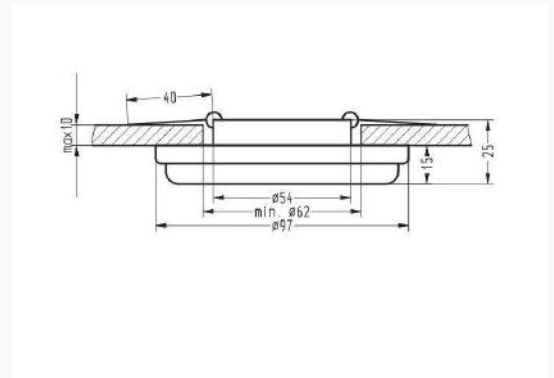

sak-03 AL/TR
2240299
1x5W LED
4200 K 270 lm
230V~50Hz IP20
↑ 1,5 cm Ø 9,7 cm
5906714840299