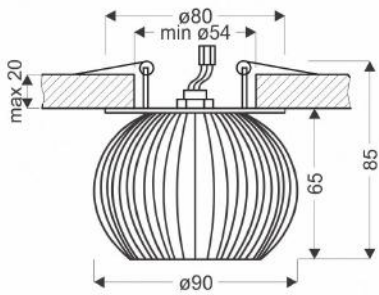

tuba
2282855
1x25W GU10
230V~50Hz IP20
↓ 12 cm Ø 6,3 cm
5906714882855

tuba
2273686
1x15W GU10
230V~50Hz IP20
↓ 13 cm Ø 6,4 cm
5906714873686

tuba
2273662
1x15W GU10
230V~50Hz IP20
↓ 12 cm Ø 5,8 cm
5906714873662