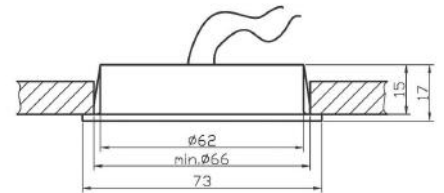

ms-04 GAB
2207945
1x20W G4
12V IP20
↑ 0,2 cm ↔ 7,3 x 7,3 cm
5906714777663

ms-04 SN
2207837
1x20W G4
12V IP20
↑ 0,2 cm ↔ 7,3 x 7,3 cm
5906714766551

ms-04 CH
2207903
1x20W G4
12V IP20
↑ 0,2 cm ↔ 7,3 x 7,3 cm
5906714777670