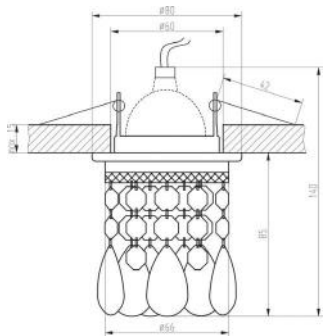

sk-64 CH/WH
2245150
1x50W MR16
12V IP20
↓ 8,5 cm ↔ 6,6 cm
5906714745150

sk-64 CH/TR
2243989
1x50W MR16
12V IP20
↓ 8,5 cm ↔ 6,6 cm
5906714743989

sk-64 CH/PU
2245143
1x50W MR16
12V IP20
↓ 8,5 cm ↔ 6,6 cm
5906714745143

sk-64 CH/G
2243934
1x50W MR16
12V IP20
↓ 8,5 cm ↔ 6,6 cm
5906714743934