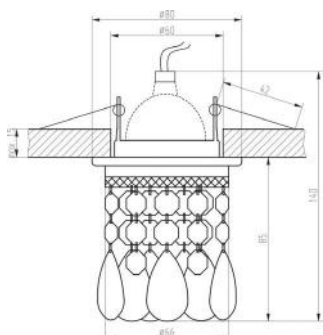

sk-64 CH/PU
2245143
1x50W MR16
12V IP20
↓ 8,5 cm ↔ 6,6 cm
5906714745143