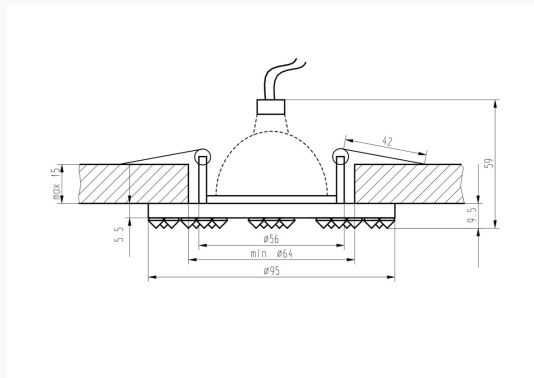

ss-19 CH/TR
2250161
1x50W MR16
12V IP20
↑ 1 cm Ø 9,5 cm
5906714750161