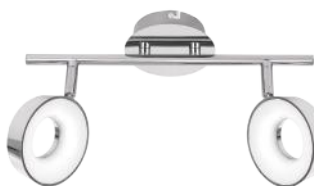

ISLA

PARTY

91-67753
1x3W LED RGB
↓ 15 cm ↔ 15 cm
5906714867753