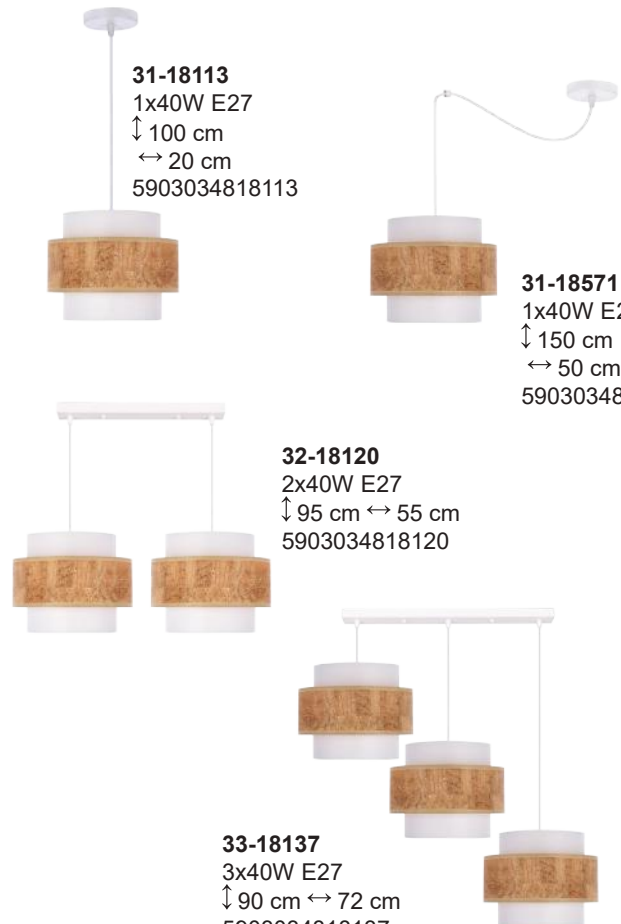

5903034818113

31-18571

1x40W E27

↓ 150 cm

↔ 50 cm

5903034818571

32-18120

2x40W E27

↓ 95 cm ↔ 55 cm

5903034818120

33-18137

3x40W E27

↓ 90 cm ↔ 72 cm

5903034818137

ASSAM

31-17444
1x60W E27
↓ 105 cm
↔ 30 cm
5903034817444

32-17321
2x60W E27
↓ 90 cm
↔ 48 cm
5903034817321

33-17468
3x60W E27
↓ 90 cm
↔ 40 cm
5903034817468

33-17772
3x60W E27
↓ 100 cm
↔ 120 cm
5903034817772

33-17451
3x60W E27
↓ 90 cm
↔ 65 cm
5903034817451

MILONGA