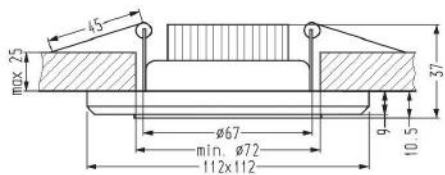

ssp-22 CH/TR/BL

2263892

1x8W LED

6500 K 500 lm

230V~50Hz IP20

↓ 1 cm ↔ 11,2 x 11,2 cm

5906714863892