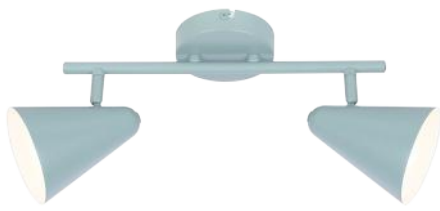

92-68804
2x40W E14
↓ 18 cm ↔ 42 cm
5906714868804

98-68828
3x40W E14
↓ 16 cm ↔ 34 cm
5906714868828

AMOR

91-63342
1x40W E14
↓ 13 cm ↔ 16 cm
5906714863342

92-63335
2x40W E14
↓ 18 cm ↔ 42 cm
5906714863335

98-63328
3x40W E14
↓ 16 cm ↔ 34 cm
5906714863328