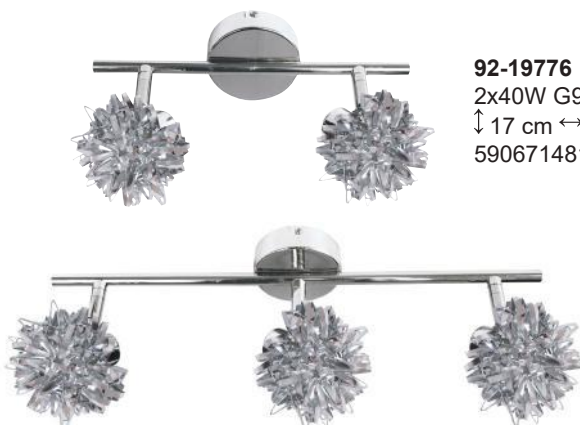

91-19769
1x40W G9
↓ 14 cm ↔ 14 cm
5906714819769

93-19783
3x40W G9
↓ 17 cm ↔ 45 cm
5906714819783

92-19776
2x40W G9
↓ 17 cm ↔ 27 cm
5906714819776