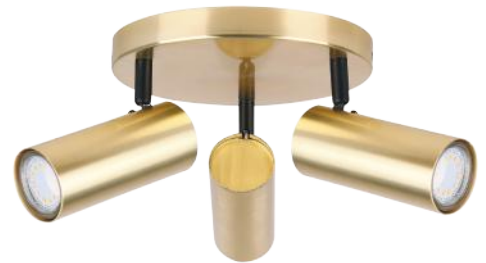

93-01634
3x15W GU10
↓ 18 cm ↔ 56 cm
5903034801634

94-01641
4x15W GU10
↓ 18 cm ↔ 76 cm
5903034801641

91-01702
1x15W GU10
↓ 16 cm ↔ 14 cm
5903034801702

92-01719
2x15W GU10
↓ 18 cm ↔ 36 cm
5903034801719

98-01726
3x15W GU10
↓ 16 cm ↔ 37 cm
5903034801726