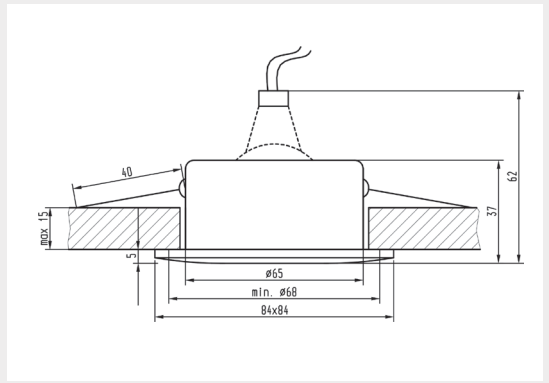

sh-13 CH
2258959
1x50W MR16
12V IP65
↓ 0,5 cm ↔ 8,4 x 8,4 cm
5906714858959