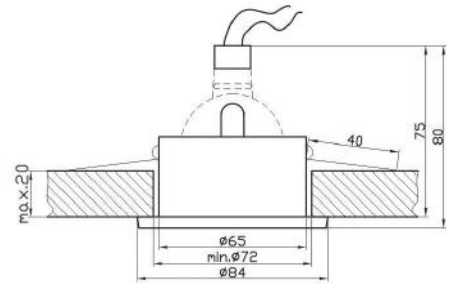

sh-12 SN
2258928
 1x50W MR16
 12V IP65
 ↓ 0,5 cm Ø 8,3 cm
 5906714858928

sh-06 WH
2245614
 1x50W MR16
 12V IP65
 ↓ 0,8 cm Ø 8,5 cm
 5906714845614

sh-04 CH
2290803
 1x50W MR16
 12V IP65
 ↓ 0,5 cm Ø 8,4 cm
 5906714777694