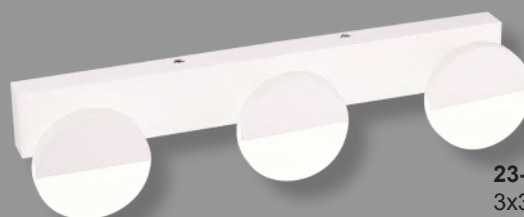

23-72818
3x3W LED
4000 K 950 lm
↓ 10 cm ↔ 46 cm
5906714872818