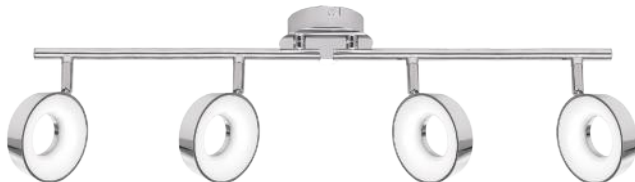

92-61713
1x4W LED
3000 K 400 lm
↓ 18 cm ↔ 31 cm
5906714861713