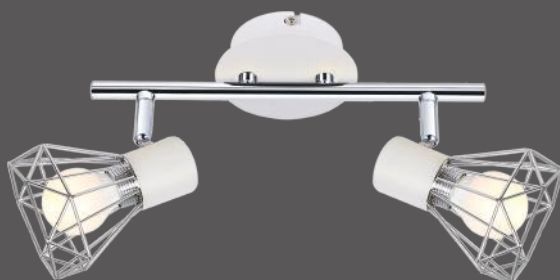

98-68125
3x25W E14
↓ 18 cm ↔ 44 cm
5906714868125

93-68095
3x25W E14
↓ 18 cm ↔ 58 cm
5906714868095

98-68118
3x25W E14
↓ 18 cm ↔ 35 cm
5906714868118

94-68101
4x25W E14
↓ 18 cm ↔ 76 cm
5906714868101

VERVE

91-60969
1x40W E14
↓ 12 cm ↔ 15 cm
5906714860969

92-60976
2x40W E14
↓ 18 cm ↔ 34 cm
5906714860976

98-60990
3x40W E14
↓ 18 cm ↔ 43 cm
5906714860990

VERVE

91-61331
1x40W E14
↓ 12 cm ↔ 15 cm
5906714861331

92-61348
2x40W E14
↓ 18 cm ↔ 34 cm
5906714861348

98-61355
3x40W E14
↓ 18 cm ↔ 43 cm
5906714861355