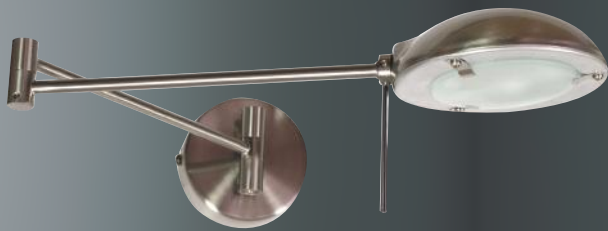

RUPI

21-75475
1x40W E27
↓ 22 cm ↔ 27 cm
5906714875475

21-76687
1x40W E27
↓ 22 cm ↔ 27 cm
5906714876687

21-75482
1x40W E27
↓ 22 cm ↔ 27 cm
5906714875482

LARGO

21-20246
1x28W G9
↓ 8 cm ↔ 53 cm
5906714820246

HARMONY

41-27900
1x40W E27
↓ 30 cm ↔ 75 cm
5906714827900