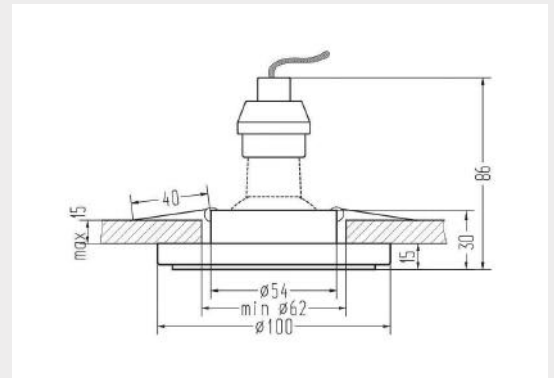

sk-94 CH/TR
2273617
1x3W LED
6500 K 150 lm
230V~50Hz IP20
↑ 1,5 cm Ø 10 cm
5906714873617