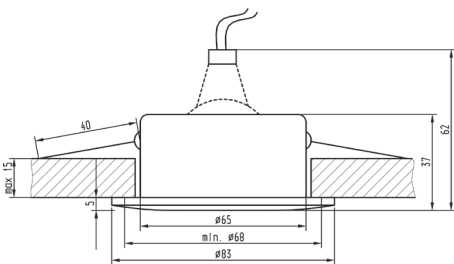

sh-12 SN
2258928
 1x50W MR16
 12V IP65
 ↓ 0,5 cm Ø 8,3 cm
 5906714858928

sh-06 WH
2245614
 1x50W MR16
 12V IP65
 ↓ 0,8 cm Ø 8,5 cm
 5906714845614

sh-04 CH
2290803
 1x50W MR16
 12V IP65
 ↓ 0,5 cm Ø 8,4 cm
 5906714777694