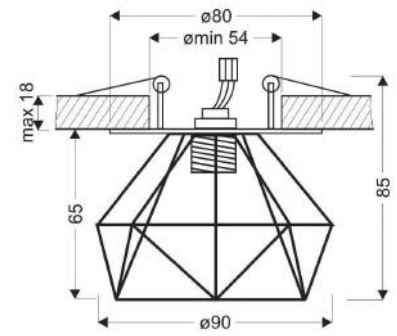

sk-85 G
2239033
1x40W G9
230V~50Hz IP20
↓ 6,5 cm Ø 9 cm
5906714839033