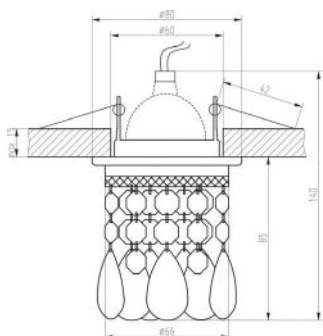

sk-64 CH/WH
2245150
1x50W MR16
12V IP20
↓ 8,5 cm ↔ 6,6 cm
5906714745150