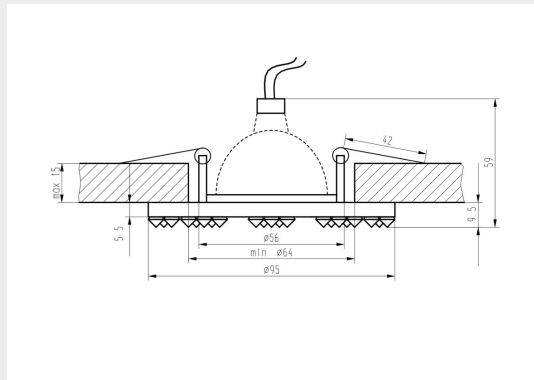

sk-74 CH/AM
2203980
 1x40W G9
 230V~50Hz IP20
 ↑ 7,5 cm Ø 9,5 cm
 5906714803980

sk-74 G/AM
2205144
 1x40W G9
 230V~50Hz IP20
 ↑ 7,5 cm Ø 9,5 cm
 5906714805144

ss-17 CH/TR
2249998
1x50W MR16
12V IP20
↑ 1 cm Ø 9,5 cm
5906714749998