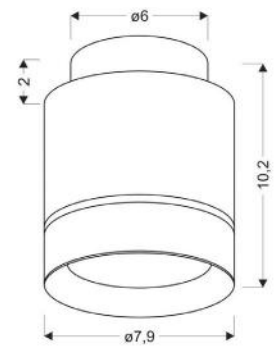

tuba
2275918
12W LED
4000 K 540 lm
230V~50Hz IP20
↓ 10,2 cm Ø 7,9 cm
5906714875918