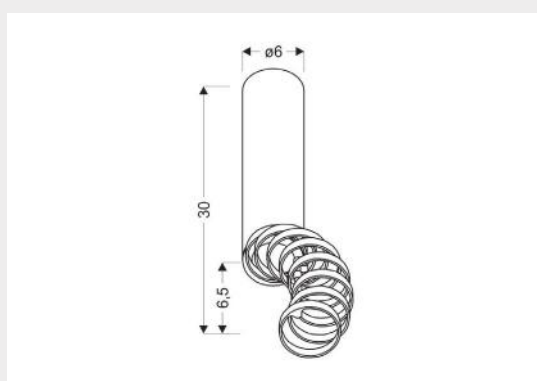

tuba
2228167
1x15W GU10
230V~50Hz IP20
↑ 12 cm Ø 5,8 cm
5903034828167

tuba
2282831
1x15W GU10
230V~50Hz IP20
↑ 12 cm Ø 6,3 cm
5906714882831

tuba
2282824
1x15W GU10
230V~50Hz IP20
↑ 12 cm Ø 6,3 cm
5906714882824

tuba
2282756
1x15W GU10
230V~50Hz IP20
↓ 30 cm Ø 6 cm
5906714882756