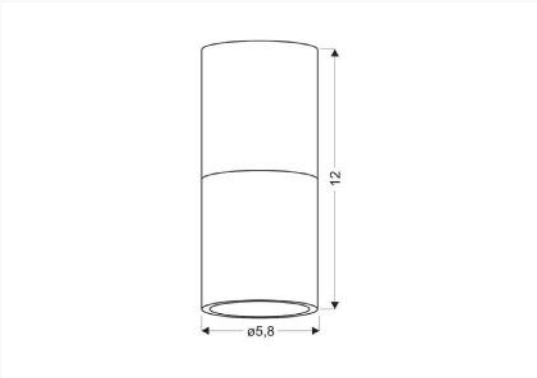

tuba
2281728
1x15W GU10
230V~50Hz IP20
↑ 12 cm Ø 5,8 cm
5906714881728

tuba
2282688
1x15W GU10
230V~50Hz IP20
↑ 20 cm Ø 5,8 cm
5906714882688

tuba
2282787
1x15W GU10
230V~50Hz IP20
↑ 12 cm Ø 7,9 cm
5906714882787

tuba
2282770
1x15W GU10
230V~50Hz IP20
↑ 12 cm Ø 7,9 cm
5906714882770