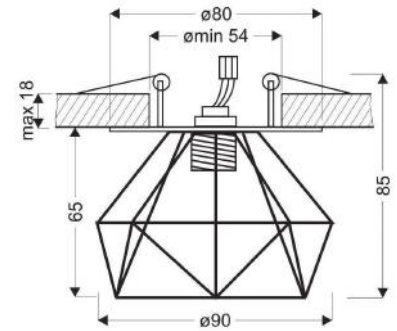

sk-85 CH
2241111
1x40W G9
230V~50Hz IP20
↓ 6,5 cm Ø 9 cm
5906714841111

sk-89 G
2284194
1x40W G9
230V~50Hz IP20
↓ 8,5 cm Ø 9 cm
5906714884194