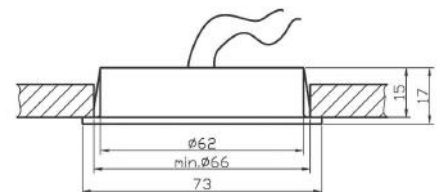

ms-04 GAB
2207945
1x20W G4
12V IP20
↑ 0,2 cm ↔ 7,3 x 7,3 cm
5906714777663

ms-04 SN
2207837
1x20W G4
12V IP20
↑ 0,2 cm ↔ 7,3 x 7,3 cm
5906714766551

ms-04 CH
2207903
1x20W G4
12V IP20
↑ 0,2 cm ↔ 7,3 x 7,3 cm
5906714777670