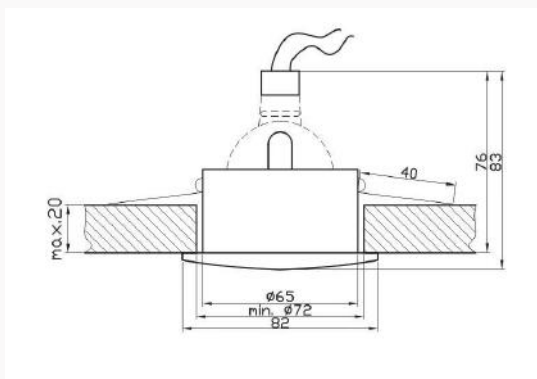

sh-05 SN
2290937
1x50W MR16
12V IP65
↑ 0,7 cm ↔ 8,3 x 8,3 cm
5906714777700