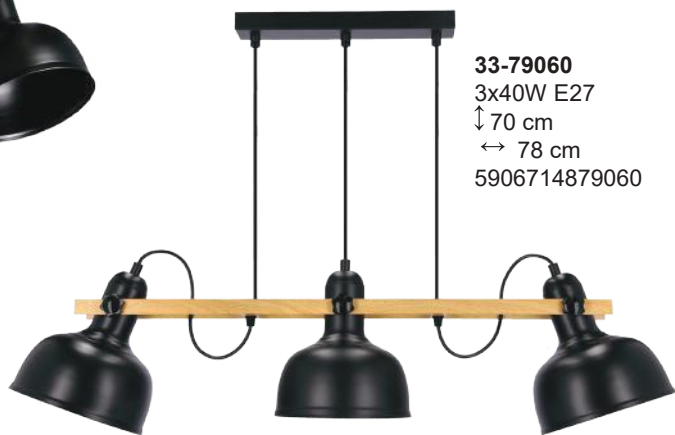

32-62895
2x60W E27
↓ 115 cm
↔ 49 cm
5906714862895

33-62901
3x60W E27
↓ 115 cm
↔ 65 cm
5906714862901

41-62925
3x60W E27
↓ 42 cm
↔ 20 cm
5906714862901

RENO

51-80196
1x40W E27
↓ 155 cm
↔ 43 cm
5906714880196

33-79060
3x40W E27
↓ 70 cm
↔ 78 cm
5906714879060

41-80066
1x40W E27
↓ 56 cm
↔ 40 cm
5906714880066

34-78155
4x40W E27
↓ 70 cm
↔ 65 cm
5906714878155

21-76748
1x40W E27
↓ 23 cm
↔ 29 cm
5906714876748

VARIO

33-73471
3x60W E27
↓ 95 cm
↔ 73 cm
5906714873471

21-73495
1x60W E27
↓ 32 cm
↔ 28 cm
5906714873495

41-73488
1x60W E27
↓ 48 cm
↔ 30,5 cm
5906714873488

SPILL

21-56528
1x60W E27
↓ 22 cm ↔ 10 cm
5906714856528

36-56542
6x60W E27
↓ 40 cm ↔ 27 cm
5906714856542

TIARA

33-78032
3x40W E14
↓ 25 cm ↔ 35 cm
5906714878032