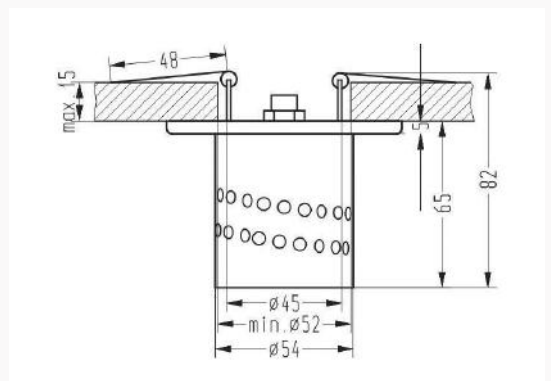

sa-11
2255132
1x3W LED
6000 - 6500 K 50 lm
230V~50Hz IP20
↓ 6,5 cm ↔ 6,2 cm
5906714855132