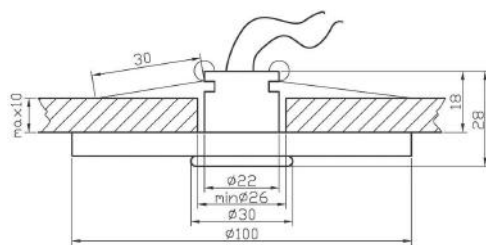

sm-02 WH
2211401
 1x40W GU10
 230V~50Hz IP20
 ↓ 0,3 cm Ø 8,2 cm
 5906714899181

so-01 CR
2247519
 1x40W MR16
 12V IP20
 ↓ 0,5 cm Ø 7,7 cm
 5906714847519

po-03 CH/SN
2208948
1x20W G4
12V IP20
↑ 1 cm Ø 10 cm
5906714777748