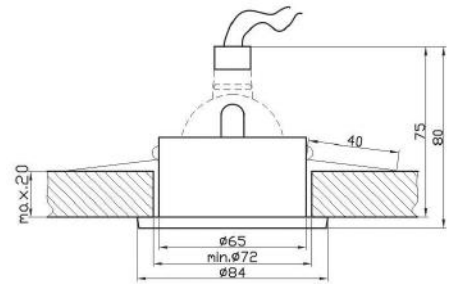

sh-04 SN
2290837
1x50W MR16
12V IP65
↓ 0,5 cm Ø 8,4 cm
5906714777687