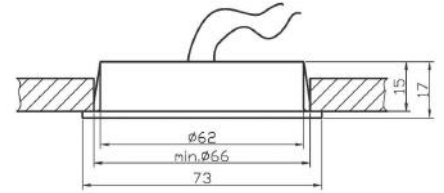

ms-04 GAB
2207945
1x20W G4
12V IP20
↑ 0,2 cm ↔ 7,3 x 7,3 cm
5906714777663

ms-04 SN
2207837
1x20W G4
12V IP20
↑ 0,2 cm ↔ 7,3 x 7,3 cm
5906714766551

ms-04 CH
2207903
1x20W G4
12V IP20
↑ 0,2 cm ↔ 7,3 x 7,3 cm
5906714777670