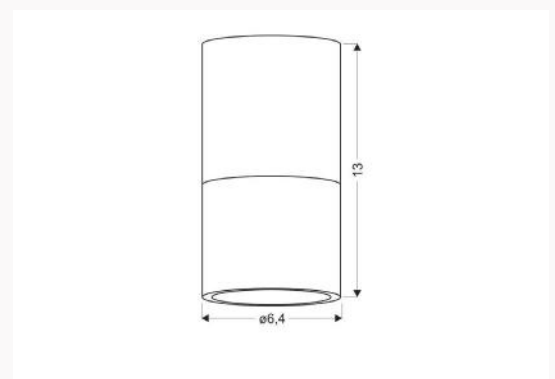

tuba
2273686
1x15W GU10
230V~50Hz IP20
↓ 13 cm Ø 6,4 cm
5906714873686