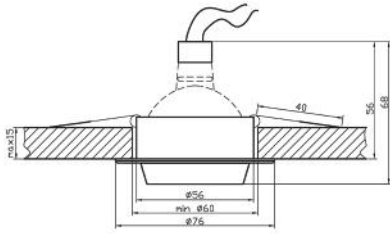

sh-13 WH
2258942
 1x50W MR16
 12V IP65
 ↓ 0,5 cm ↔ 8,4 x 8,4 cm
 5906714858942

sh-08 PC/CH
2291249
 1x50W MR16
 12V IP65
 ↓ 0,6 cm Ø 8,4 cm
 5906714790341

sh-08 PC/CH
2291463
 1x50W MR16
 12V IP65
 ↓ 0,6 cm Ø 8,4 cm
 5906714790358