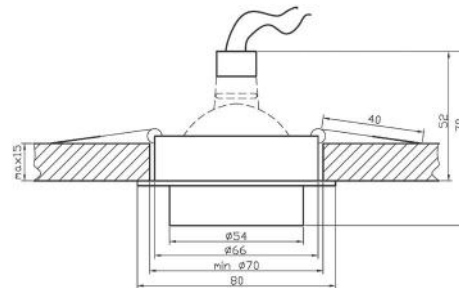

sc-01 STB/AL
2210402
 1x50W MR16
 12V IP20
 ↓ 1,8 cm Ø 8 cm
 5906714709022

sc-01 SNG/AL
2210345
 1x50W MR16
 12V IP20
 ↓ 1,8 cm Ø 8 cm
 5906714709015

sc-02 SNS/AL
2210937
 1x50W MR16
 12V IP20
 ↓ 1,8 cm ↔ 8 x 8 cm
 5906714708933