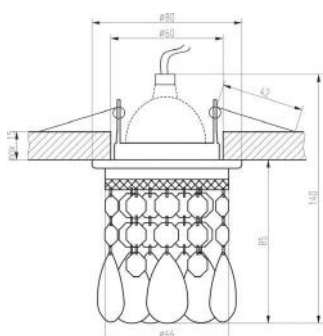

sk-77 CH/TR
2222820
1x50W MR16
12V IP20
↑ 2 cm Ø 10 cm
5906714822820

sk-64 CH/WH
2245150
 1x50W MR16
 12V IP20
 ↓ 8,5 cm ↔ 6,6 cm
 5906714745150

sk-64 CH/TR
2243989
 1x50W MR16
 12V IP20
 ↓ 8,5 cm ↔ 6,6 cm
 5906714743989