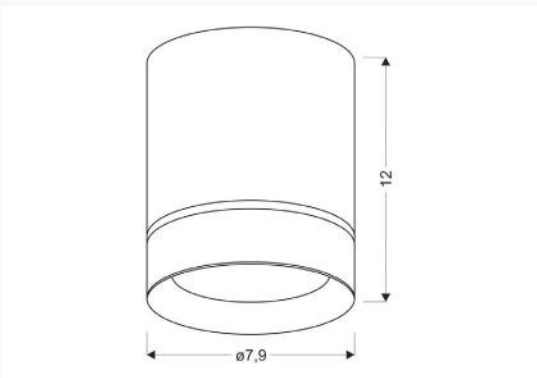

tuba
2282688
1x15W GU10
230V~50Hz IP20
↑ 20 cm Ø 5,8 cm
5906714882688