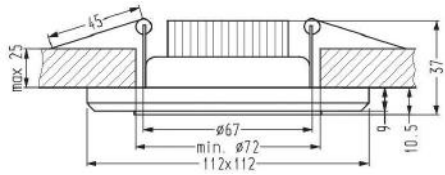

ssp-22 CH/TR/BL

2263892

1x8W LED

6500 K 500 lm

230V~50Hz IP20

↓ 1 cm ↔ 11,2 x 11,2 cm

5906714863892

ssp-22 CH/TR

2263885

1x8W LED

6500 K 500 lm

230V~50Hz IP20

↓ 1 cm ↔ 11,2 x 11,2 cm

5906714863885

ss-13 CH/BK

2231627

1x50W MR16

12V IP20

↓ 1 cm ↔ 9 x 9 cm

5906714731627

ss-13 CH/WH

2230453

1x50W MR16

12V IP20

↓ 1 cm ↔ 9 x 9 cm

5906714730453