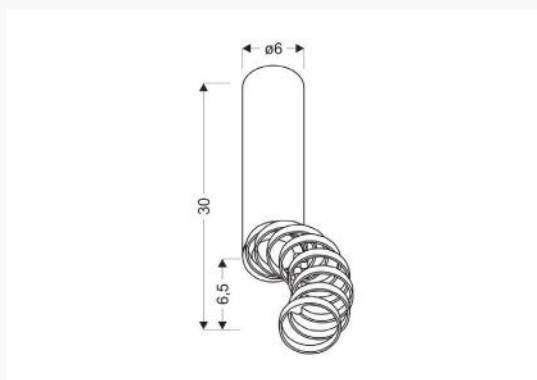

tuba
2282763
1x15W GU10
230V~50Hz IP20
↓ 30 cm Ø 6 cm
5906714882763