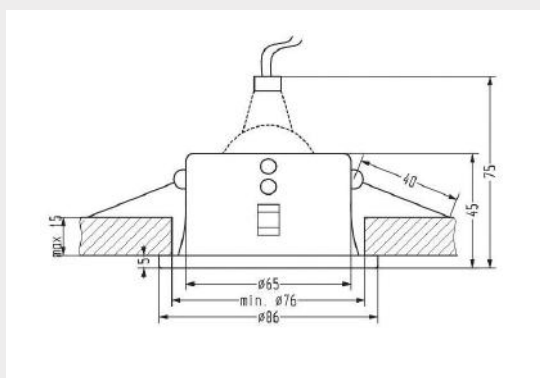

sa-12 BL
2268736
1x35W GU10
230V~50Hz IP20
↓ 0,2 cm Ø 8,1 cm
5906714868736