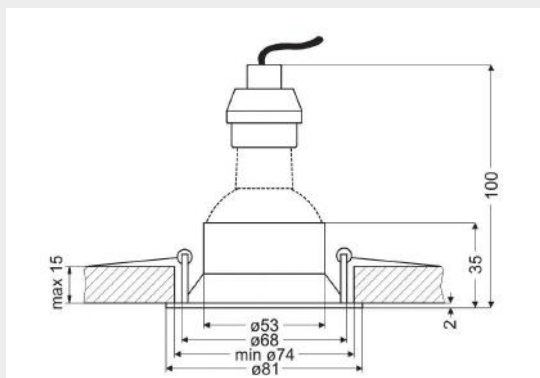

sa-12 GR
2268729
1x35W GU10
230V~50Hz IP20
↓ 0,2 cm Ø 8,1 cm
5906714868729