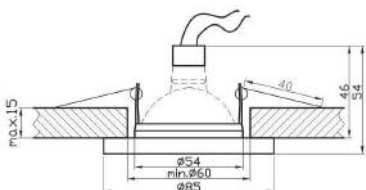

sh-12 SN
2258928
 1x50W MR16
 12V IP65
 ↓ 0,5 cm Ø 8,3 cm
 5906714858928

sh-06 WH
2245614
 1x50W MR16
 12V IP65
 ↓ 0,8 cm Ø 8,5 cm
 5906714845614

sh-04 CH
2290803
 1x50W MR16
 12V IP65
 ↓ 0,5 cm Ø 8,4 cm
 5906714777694