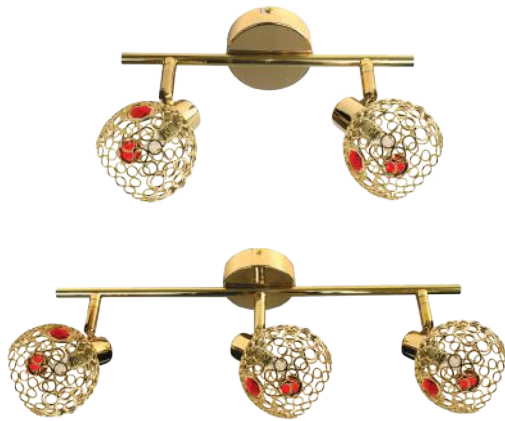

CLEAR

91-06905
1x40W G9
↓ 12 cm ↔ 14 cm
5906714806905

92-06912
2x40W G9
↓ 19 cm ↔ 39 cm
5906714806912

94-06929
4x40W G9
↓ 19 cm ↔ 84 cm
5906714806929

98-06936
3x40W G9
↓ 19 cm ↔ 64 cm
5906714806936

ARON

91-12074
1x40W G9
↓ 14 cm ↔ 7,5 cm
5906714812074