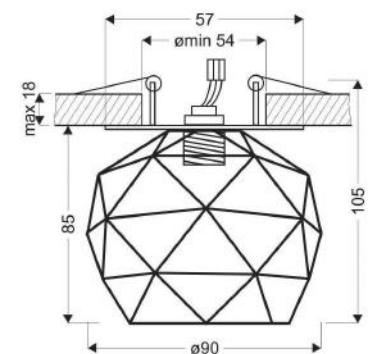

sk-89 BK
2241135
1x40W G9
230V~50Hz IP20
↓ 8,5 cm Ø 9 cm
5906714841135

sk-89 CH
2284187
1x40W G9
230V~50Hz IP20
↓ 8,5 cm Ø 9 cm
5906714884187