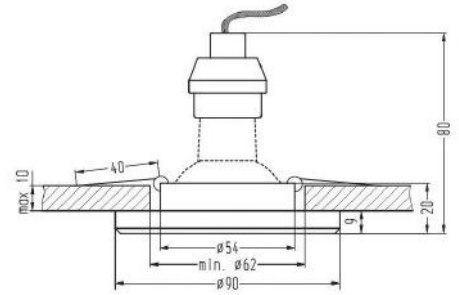

↓ 1 cm ↔ 9 x 9 cm

5906714730453

ss-23 CH/TR
2226941
 1x50W+2,1W GU10 + LED
 6500 K 200 lm
 230V~50Hz IP20
 ↓ 1 cm Ø 9 cm
 5906714826941

ss-23 CH/TR/BL
2226965
 1x50W+2,1W GU10 + LED
 230V~50Hz IP20
 ↓ 1 cm Ø 9 cm
 5906714826965